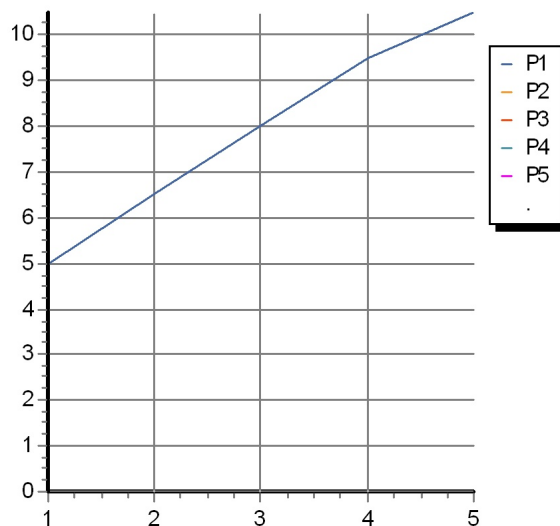

Esplosi / Exploded

KITCHEN

ZXS369

Portate / Flowrates (lt/min)

PRESSIONE PRESSURE	1 BAR	2 BAR	3 BAR	4 BAR	5 BAR
LAVELLO SINK	5	6,5	8	9,5	10,5
P1					
P2					
P3					
P4					
P5					

KITCHEN

ZXS369

Pesi e Misure / Weights and Sizes

Peso (Kg) Weight (lb)	2,70 (Kg)	5,95 (lb)
Volume test (dc3) - (in3)	3,32 (dc3)	202,60 (in3)
h (mm) - (in)	93,00 (mm)	3,66 (in)
L1 (mm) - (in)	162,00 (mm)	6,38 (in)
L2 (mm) - (in)	220,00 (mm)	8,66 (in)