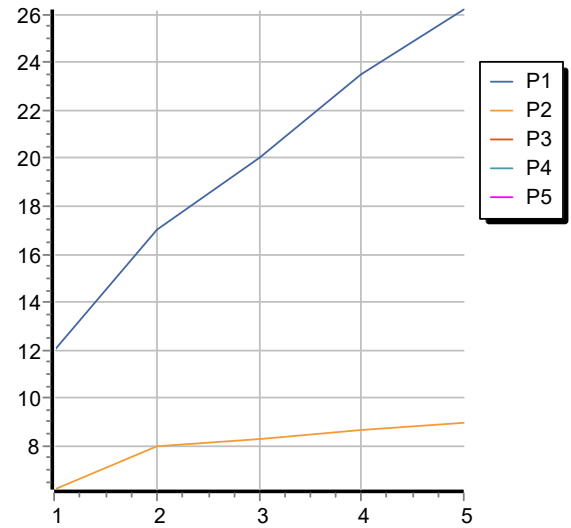

Note / Notes

VELOCE

ZVE5278

Disegno Complessivo / Overall Drawing

VELOCE

ZVE5278

Portate / Flowrates (lt/min)

PRESSIONE PRESSURE	1 BAR	2 BAR	3 BAR	4 BAR	5 BAR
P1 BOCCA VASCA WALL SPOUT	12	17	20	23,5	26,2
P2 DOCCETTA HANDSHOWER	6,2	8	8,3	8,7	9
P3					
P4					
P5					

VELOCE

ZVE5278

Pesi e Misure / Weights and Sizes

Peso (Kg) Weight (lb)	9,00 (Kg)	19,84 (lb)
Volume test (dc3) - (in3)	53,39 (dc3)	3258,06 (in3)
h (mm) - (in)	215,00 (mm)	8,46 (in)
L1 (mm) - (in)	260,00 (mm)	10,24 (in)
L2 (mm) - (in)	955,00 (mm)	37,60 (in)