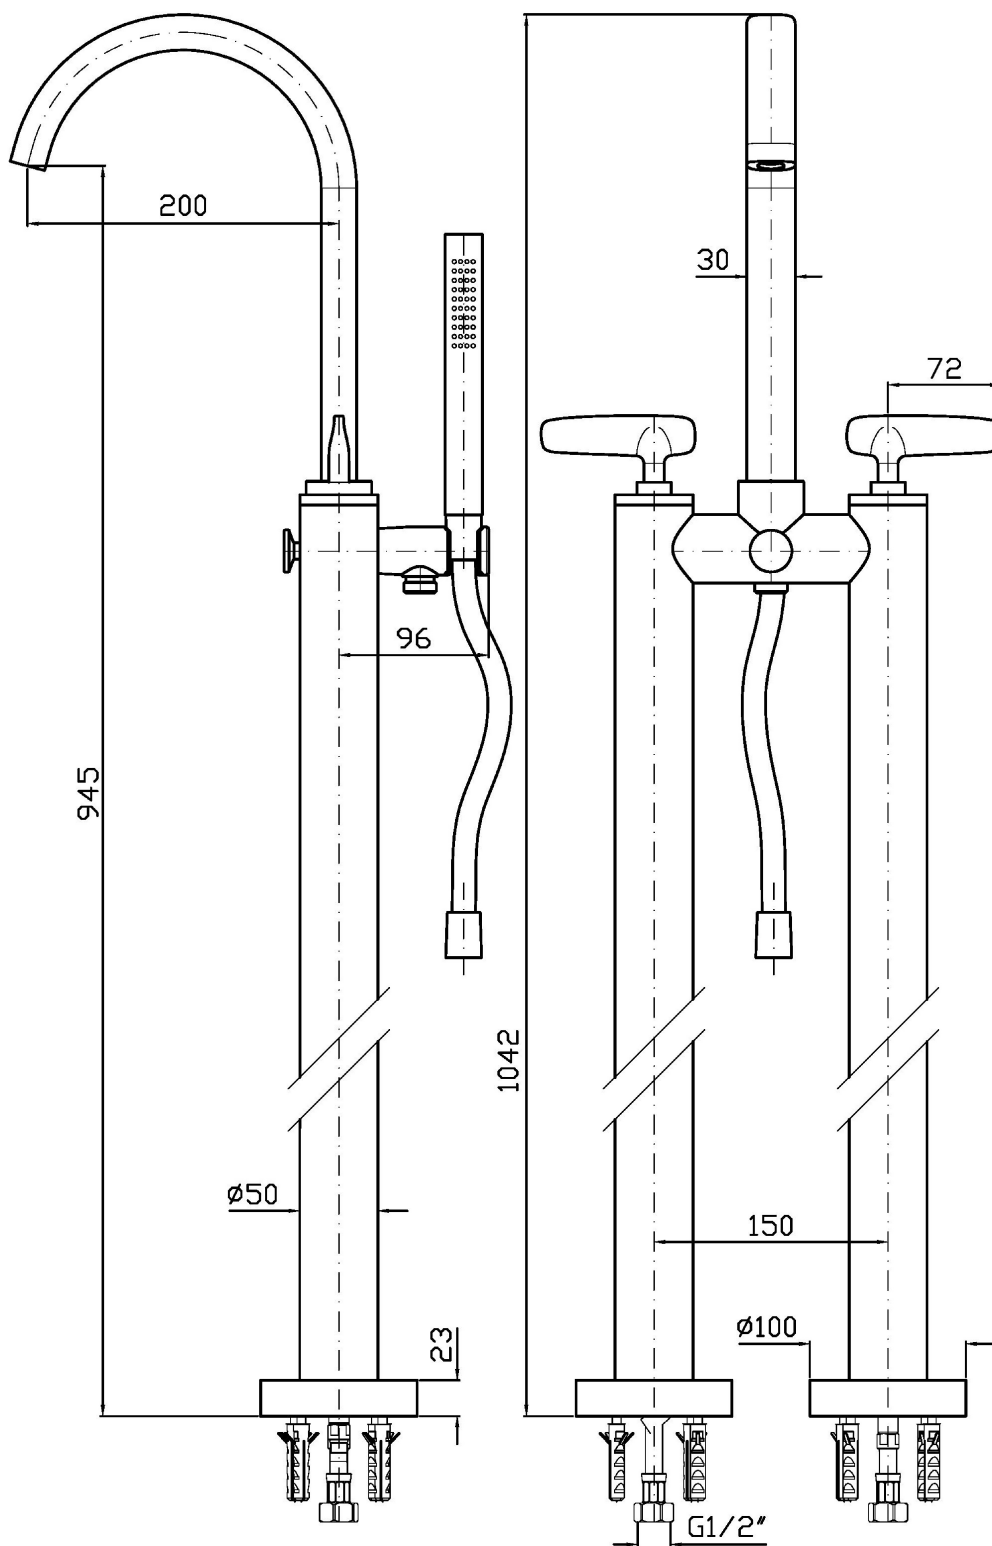

Note / Notes

VELOCE

ZVE5278

Disegno Complessivo / Overall Drawing

VELOCE

ZVE5278

Portate / Flowrates (lt/min)

PRESSIONE PRESSURE	1 BAR	2 BAR	3 BAR	4 BAR	5 BAR
P1 BOCCA VASCA WALL SPOUT	12	17	20	23,5	26,2
P2 DOCCETTA HANDSHOWER	6,2	8	8,3	8,7	9
P3					
P4					
P5					

VELOCE

ZVE5278

Pesi e Misure / Weights and Sizes

Peso (Kg) Weight (lb)	9,00 (Kg)	19,84 (lb)
Volume test (dc3) - (in3)	53,39 (dc3)	3258,06 (in3)
h (mm) - (in)	215,00 (mm)	8,46 (in)
L1 (mm) - (in)	260,00 (mm)	10,24 (in)
L2 (mm) - (in)	955,00 (mm)	37,60 (in)