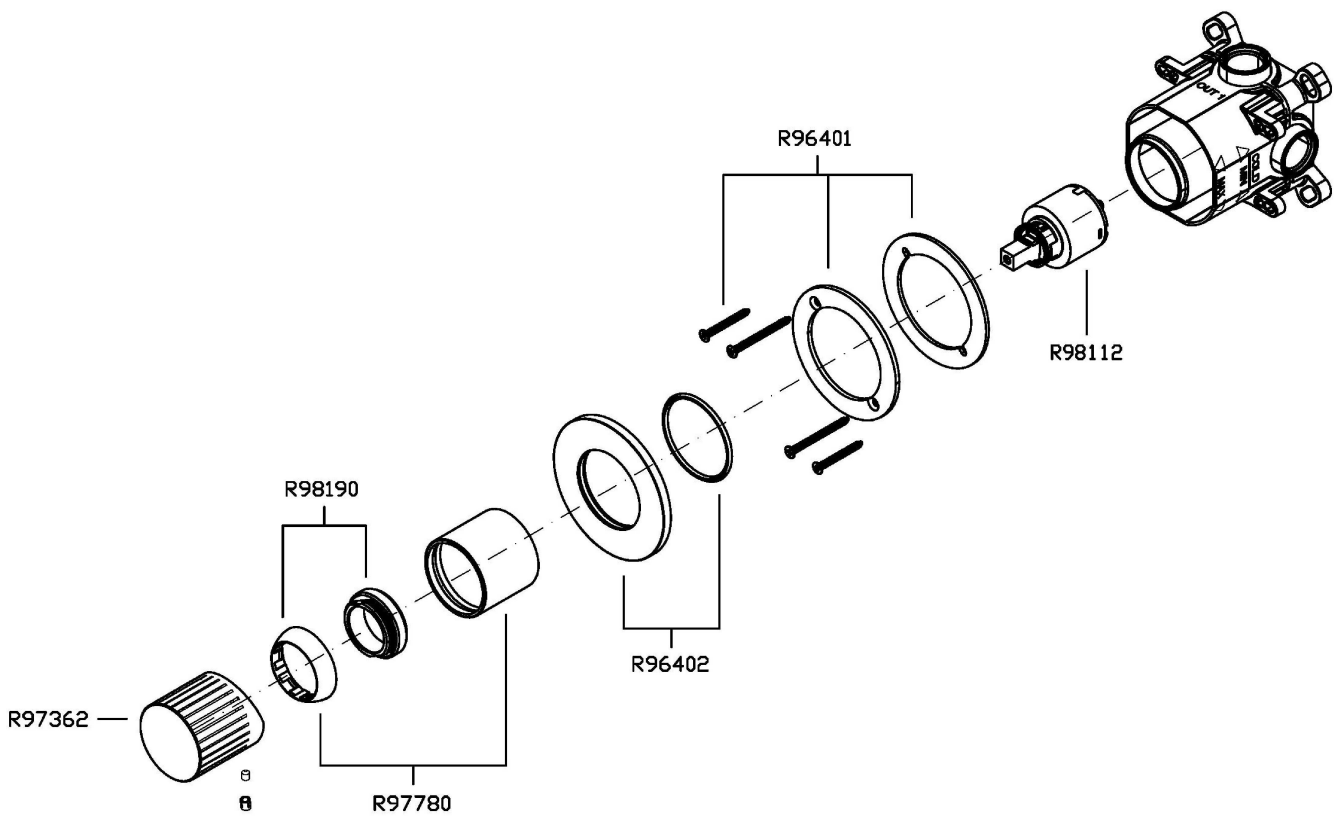

TODD

ZTD780

Esplosi / Exploded