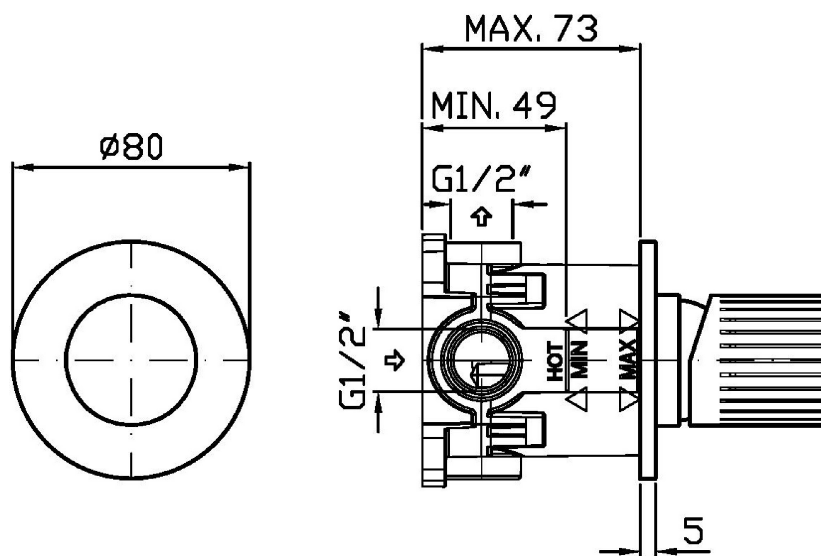

TODD

ZTD780

Disegno Complessivo / Overall Drawing