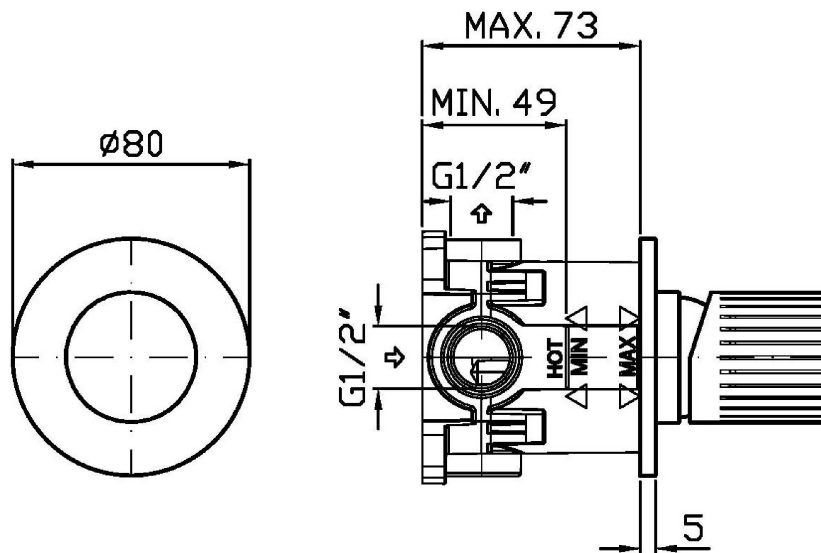

TODD

ZTD780

Disegno Complessivo / Overall Drawing