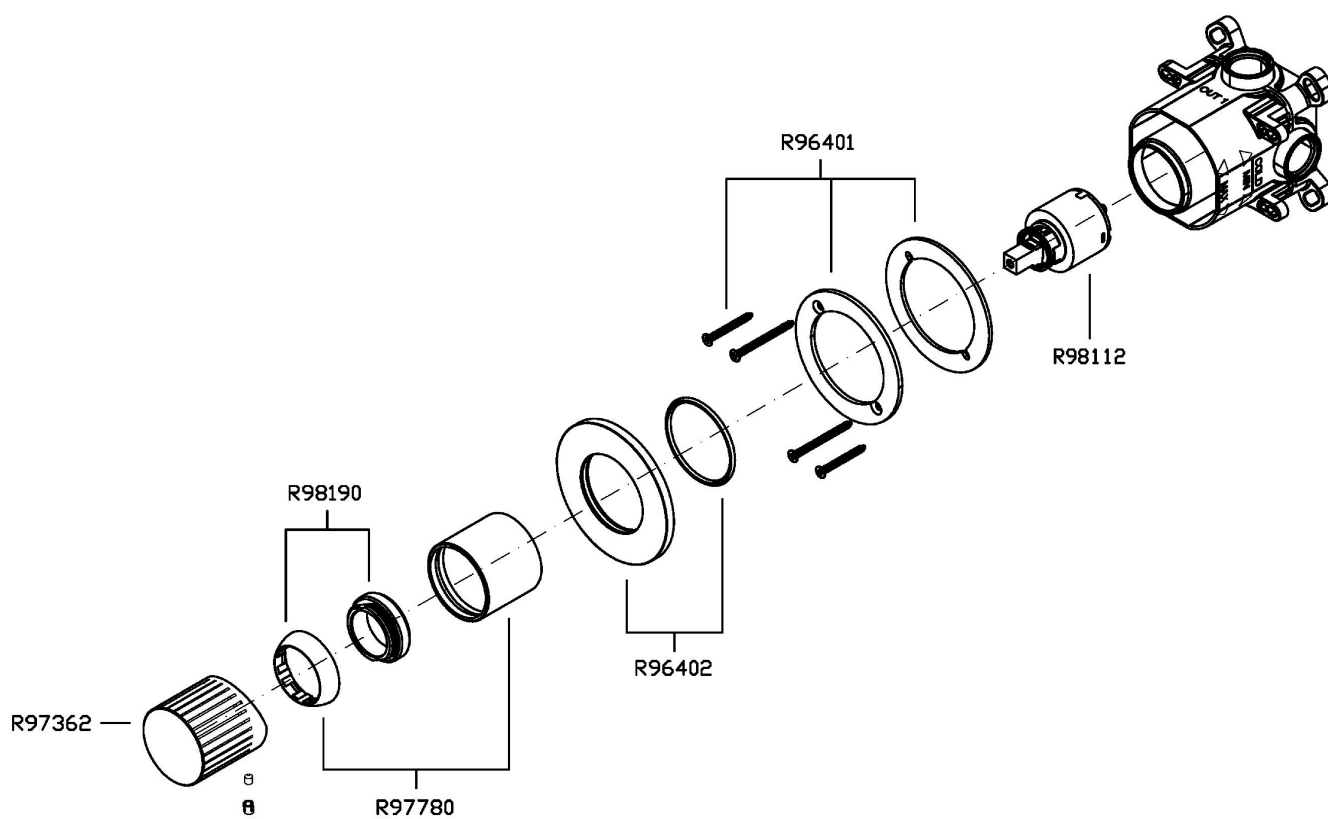

TODD

ZTD780

Esplosi / Exploded