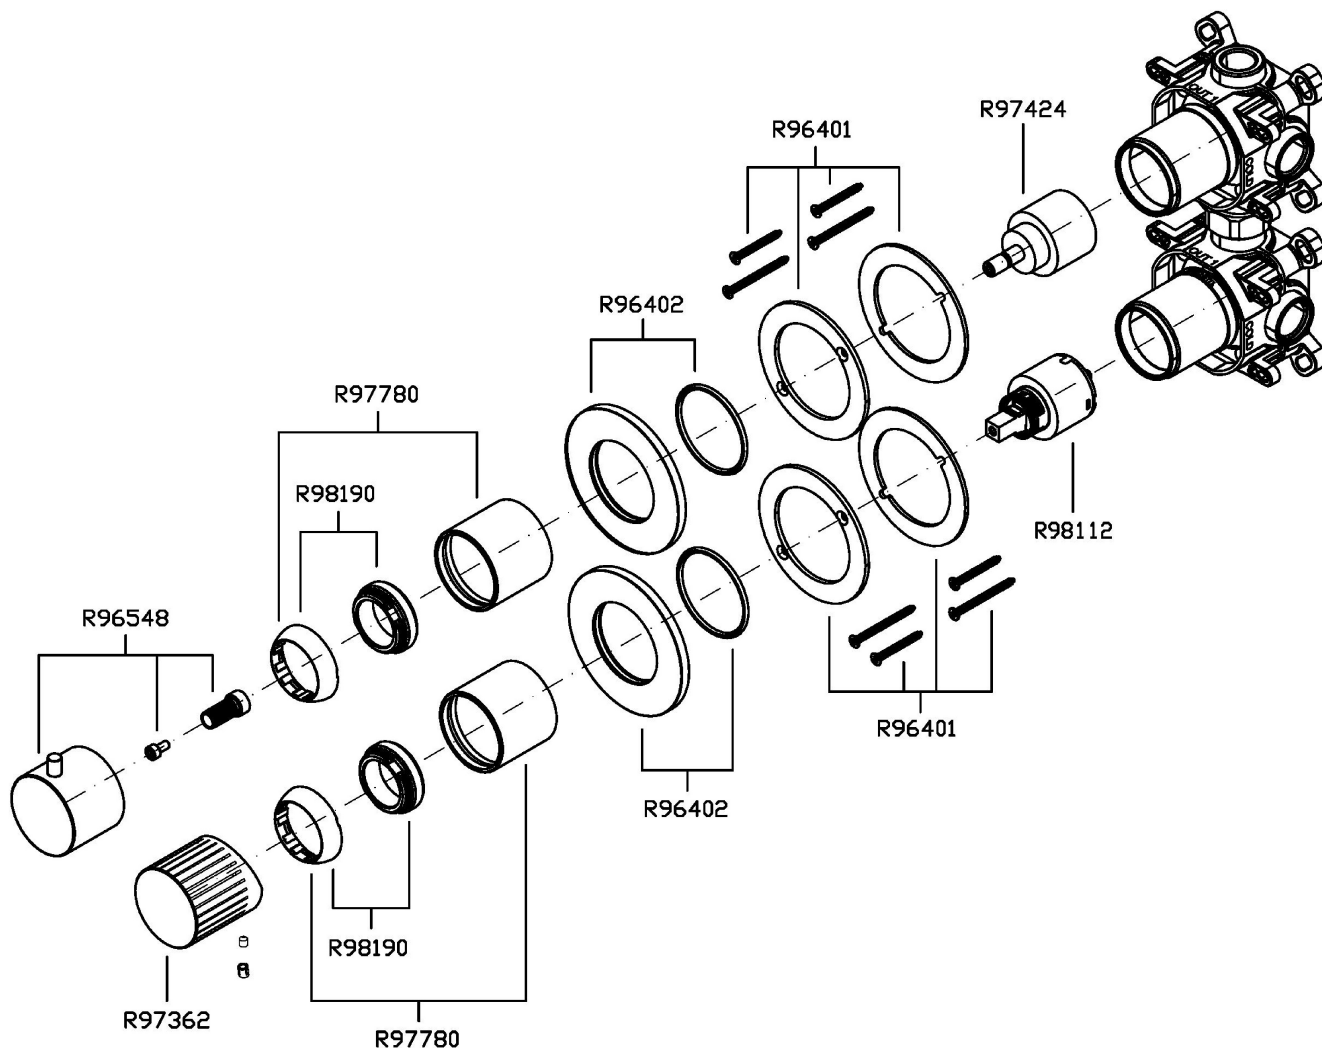

TODD

ZTD778

Miscelatore monocomando vasca-doccia incasso. / Built-in single lever bath-shower mixer.

Miscelatore monocomando vasca-doccia incasso con deviatore a 2 vie a rotazione.

Built-in single lever bath-shower mixer with 2 way rotation diverter.

Note / Notes

TODD

ZTD778

Disegno Complessivo / Overall Drawing

TODD

ZTD778

Esplosi / Exploded

TODD

ZTD778

Portate / Flowrates (lt/min)

PRESSIONE PRESSURE	1 BAR	2 BAR	3 BAR	4 BAR	5 BAR
USCITA PRIMARIA PRIMARY OUTLET P ₁	10,9	18,9	20	22,8	25,8
USCITA SECONDARIA SECONDARY OUTLET P ₂	10,9	18,9	20	22,8	25,8
P ₃					
P ₄					
P ₅					

TODD

ZTD778

Pesi e Misure / Weights and Sizes

Peso (Kg) Weight (lb)	0,90 (Kg)	1,98 (lb)
Volume test (dc3) - (in3)	3,32 (dc3)	202,60 (in3)
h (mm) - (in)	93,00 (mm)	3,66 (in)
L1 (mm) - (in)	162,00 (mm)	6,38 (in)
L2 (mm) - (in)	220,00 (mm)	8,66 (in)