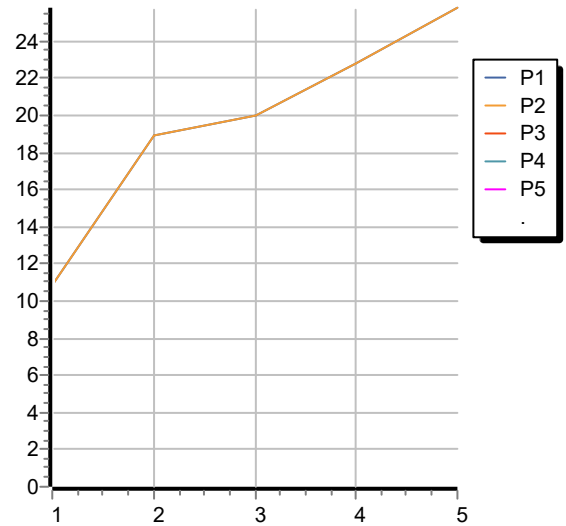

Note / Notes

TODD

ZTD778

Disegno Complessivo / Overall Drawing

TODD

ZTD778

Esplosi / Exploded

TODD

ZTD778

Portate / Flowrates (lt/min)

PRESSIONE PRESSURE	1 BAR	2 BAR	3 BAR	4 BAR	5 BAR
USCITA PRIMARIA PRIMARY OUTLET P ₁	10,9	18,9	20	22,8	25,8
USCITA SECONDARIA SECONDARY OUTLET P ₂	10,9	18,9	20	22,8	25,8
P ₃					
P ₄					
P ₅					