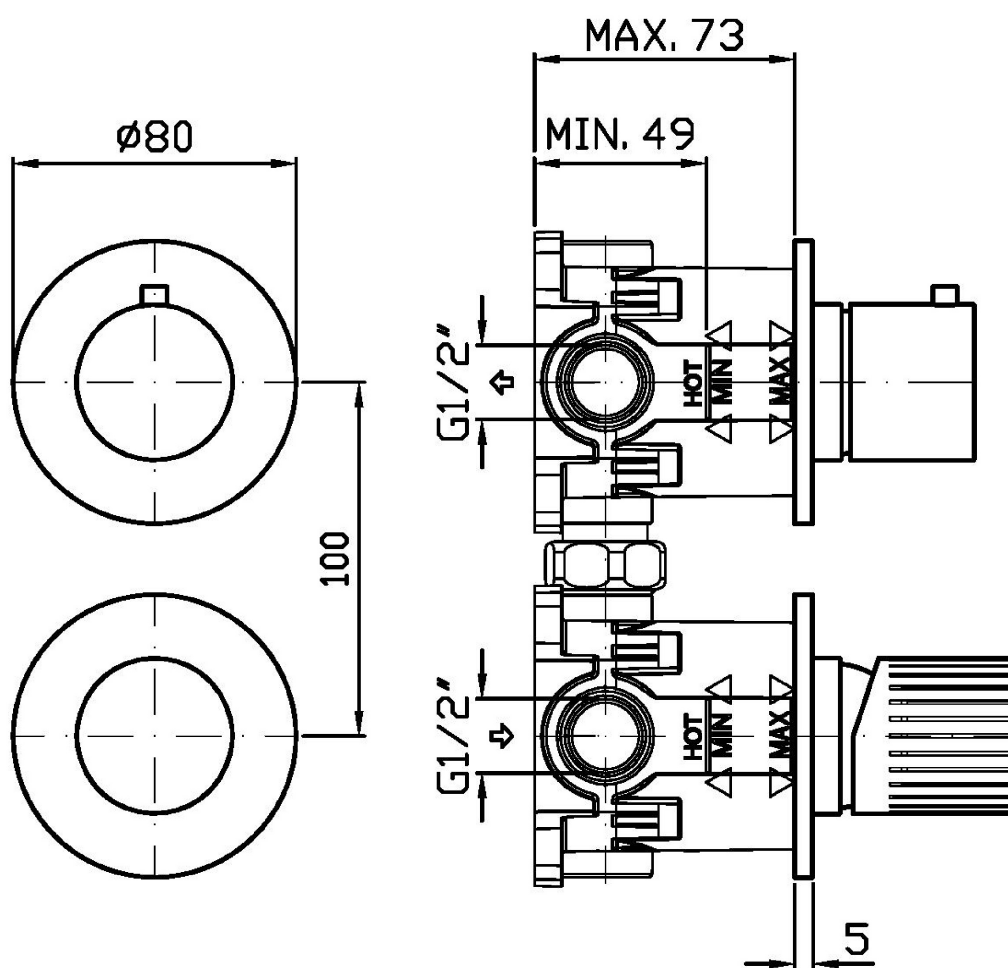

TODD

ZTD778

Disegno Complessivo / Overall Drawing