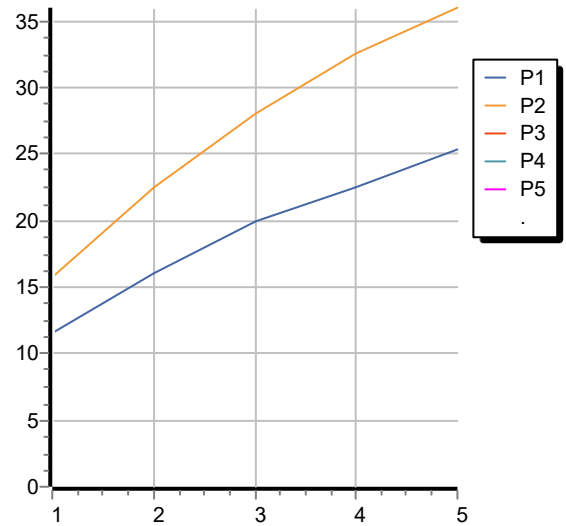

## TODD

ZTD776

Portate / Flowrates (lt/min)

PRESSIONE PRESSURE	1 BAR	2 BAR	3 BAR	4 BAR	5 BAR
USCITA PRIMARIA PRIMARY OUTLET P <sub>1</sub>	11,6	16,1	20	22,5	25,3
USCITA SECONDARIA SECONDARY OUTLET P <sub>2</sub>	15,8	22,5	28	32,5	36
P <sub>3</sub>					
P <sub>4</sub>					
P <sub>5</sub>					