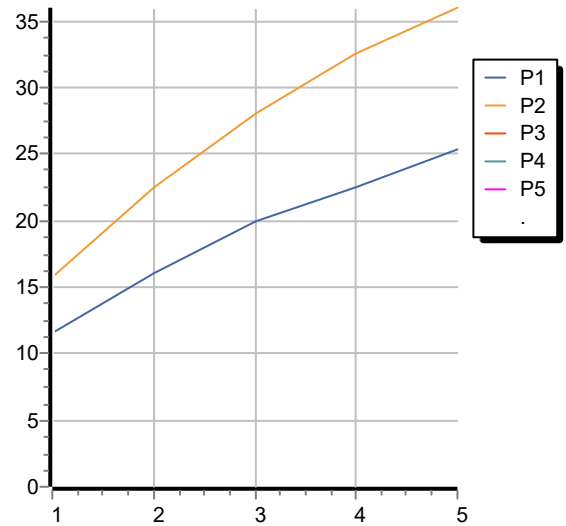

## TODD

ZTD775

Portate / Flowrates (lt/min)

PRESSIONE PRESSURE	1 BAR	2 BAR	3 BAR	4 BAR	5 BAR
USCITA PRIMARIA PRIMARY OUTLET <i>P1</i>	11,6	16,1	20	22,5	25,3
USCITA SECONDARIA SECONDARY OUTLET <i>P2</i>	15,8	22,5	28	32,5	36
<i>P3</i>					
<i>P4</i>					
<i>P5</i>					