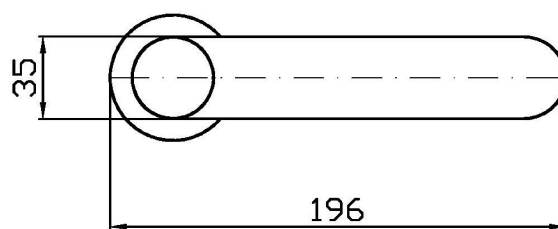

Disegno Complessivo / Overall Drawing

TODD

ZTD702

Esplosi / Exploded

TODD

ZTD702

Portate / Flowrates (lt/min)

PRESSIONE PRESSURE	1 BAR	2 BAR	3 BAR	4 BAR	5 BAR
P1 LAVABO BASIN	3,7	4,6	5	5,4	5,5
P2					
P3					
P4					
P5					

TODD

ZTD702

Pesi e Misure / Weights and Sizes

Peso (Kg) Weight (lb)	1,86 (Kg)	4,10 (lb)
Volume test (dc3) - (in3)	7,50 (dc3)	457,68 (in3)
h (mm) - (in)	90,00 (mm)	3,54 (in)
L1 (mm) - (in)	250,00 (mm)	9,84 (in)
L2 (mm) - (in)	333,00 (mm)	13,11 (in)