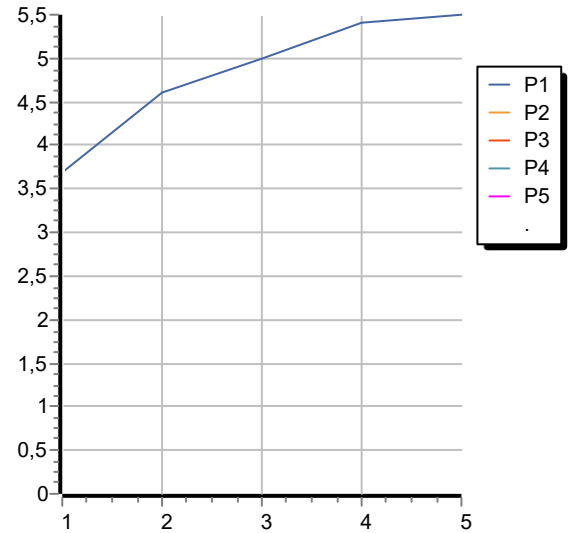

Disegno Complessivo / Overall Drawing

TODD

ZTD702

Esplosi / Exploded

TODD

ZTD702

Portate / Flowrates (lt/min)

PRESSIONE PRESSURE	1 BAR	2 BAR	3 BAR	4 BAR	5 BAR
P1 LAVABO BASIN	3,7	4,6	5	5,4	5,5
P2					
P3					
P4					
P5					

TODD

ZTD702

Pesi e Misure / Weights and Sizes

Peso (Kg) Weight (lb)	1,86 (Kg)	4,10 (lb)
Volume test (dc3) - (in3)	7,50 (dc3)	457,68 (in3)
h (mm) - (in)	90,00 (mm)	3,54 (in)
L1 (mm) - (in)	250,00 (mm)	9,84 (in)
L2 (mm) - (in)	333,00 (mm)	13,11 (in)