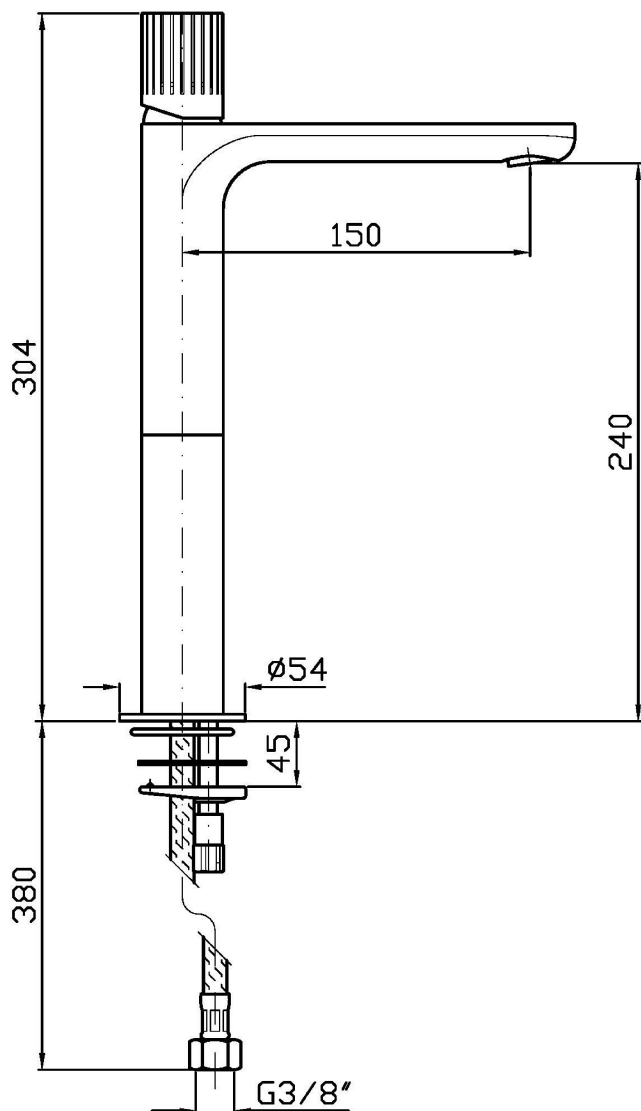

Disegno Complessivo / Overall Drawing

TODD

ZTD702

Esplosi / Exploded

TODD

ZTD702

Portate / Flowrates (lt/min)

PRESSIONE PRESSURE	1 BAR	2 BAR	3 BAR	4 BAR	5 BAR
P1 LAVABO BASIN	3,7	4,6	5	5,4	5,5
P2					
P3					
P4					
P5					

TODD

ZTD702

Pesi e Misure / Weights and Sizes

Peso (Kg) Weight (lb)	1,86 (Kg)	4,10 (lb)
Volume test (dc3) - (in3)	7,50 (dc3)	457,68 (in3)
h (mm) - (in)	90,00 (mm)	3,54 (in)
L1 (mm) - (in)	250,00 (mm)	9,84 (in)
L2 (mm) - (in)	333,00 (mm)	13,11 (in)