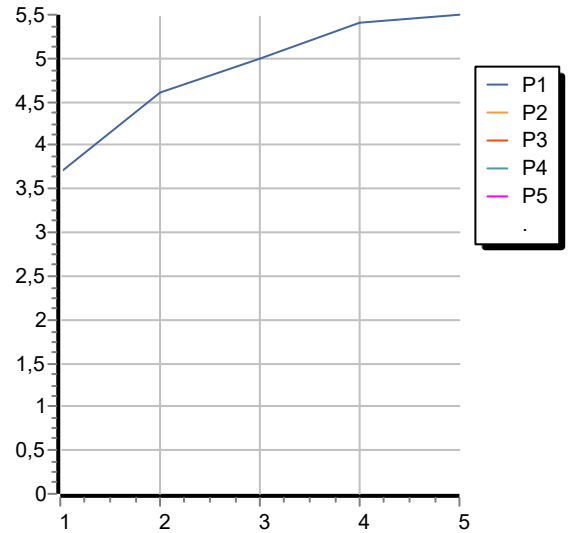

Disegno Complessivo / Overall Drawing

TODD

ZTD701

Esplosi / Exploded

TODD

ZTD701

Portate / Flowrates (lt/min)

PRESSIONE PRESSURE	1 BAR	2 BAR	3 BAR	4 BAR	5 BAR
P1 LAVABO BASIN	3,7	4,6	5	5,4	5,5
P2					
P3					
P4					
P5					

TODD

ZTD701

Pesi e Misure / Weights and Sizes

Peso (Kg) Weight (lb)	2,16 (Kg)	4,76 (lb)
Volume test (dc3) - (in3)	7,50 (dc3)	457,68 (in3)
h (mm) - (in)	90,00 (mm)	3,54 (in)
L1 (mm) - (in)	250,00 (mm)	9,84 (in)
L2 (mm) - (in)	333,00 (mm)	13,11 (in)