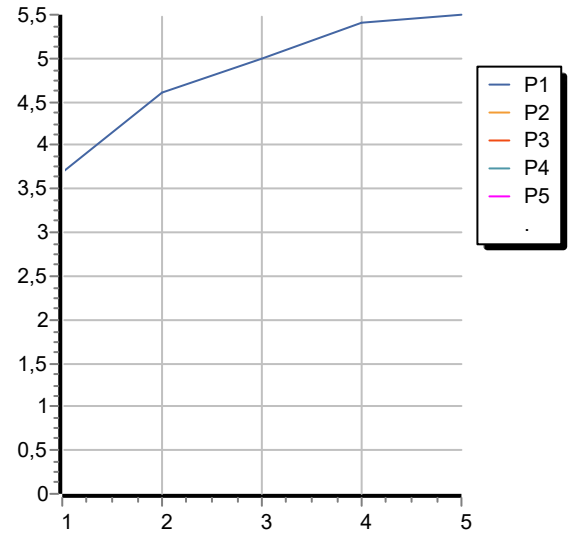

## TODD

ZTD700

Portate / Flowrates (lt/min)

PRESSIONE PRESSURE	1 BAR	2 BAR	3 BAR	4 BAR	5 BAR
P1 LAVABO BASIN	3,7	4,6	5	5,4	5,5
P2					
P3					
P4					
P5					