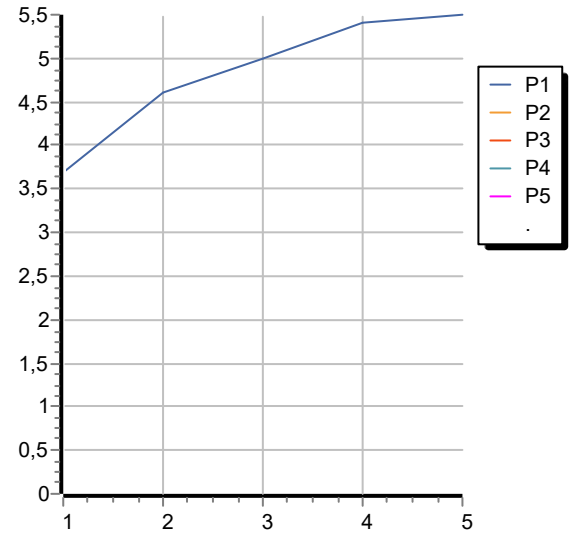

## TODD

ZTD698

Portate / Flowrates (lt/min)

PRESSIONE PRESSURE	1 BAR	2 BAR	3 BAR	4 BAR	5 BAR
P1 LAVABO BASIN	3,7	4,6	5	5,4	5,5
P2					
P3					
P4					
P5					