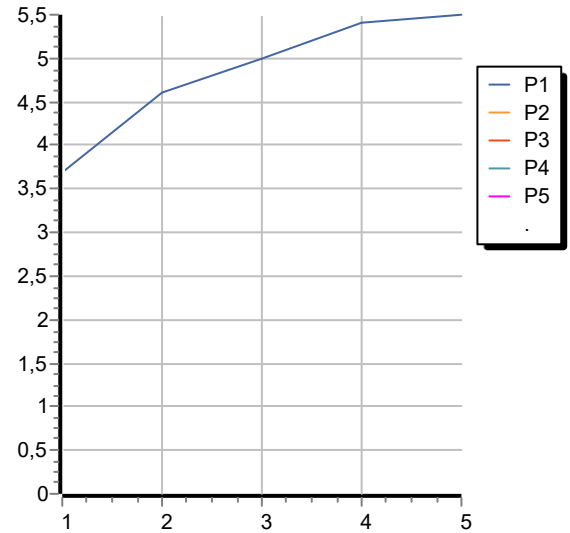

ZTD697

Esplosi / Exploded

TODD

ZTD697

Portate / Flowrates (lt/min)

PRESSIONE PRESSURE	1 BAR	2 BAR	3 BAR	4 BAR	5 BAR
P1 LAVABO BASIN	3,7	4,6	5	5,4	5,5
P2					
P3					
P4					
P5					

TODD

ZTD697

Pesi e Misure / Weights and Sizes

Peso (Kg) Weight (lb)	1,56 (Kg)	3,44 (lb)
Volume test (dc3) - (in3)	4,05 (dc3)	247,15 (in3)
h (mm) - (in)	70,00 (mm)	2,76 (in)
L1 (mm) - (in)	150,00 (mm)	5,91 (in)
L2 (mm) - (in)	385,00 (mm)	15,16 (in)