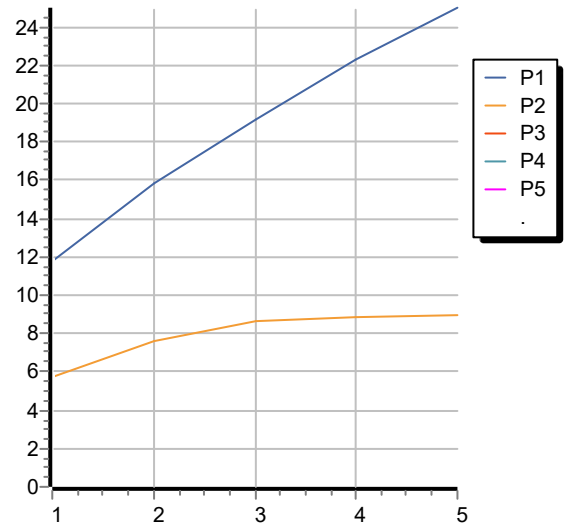

## TODD

ZTD490

Portate / Flowrates (lt/min)

PRESSIONE PRESSURE	1 BAR	2 BAR	3 BAR	4 BAR	5 BAR
P1 DOCCETTA HANDSHOWER	5,7	7,6	8,6	8,9	9
P2 BOCCA VASCA WALL SPOUT	11,8	15,8	19,2	22,3	25
P3					
P4					
P5					