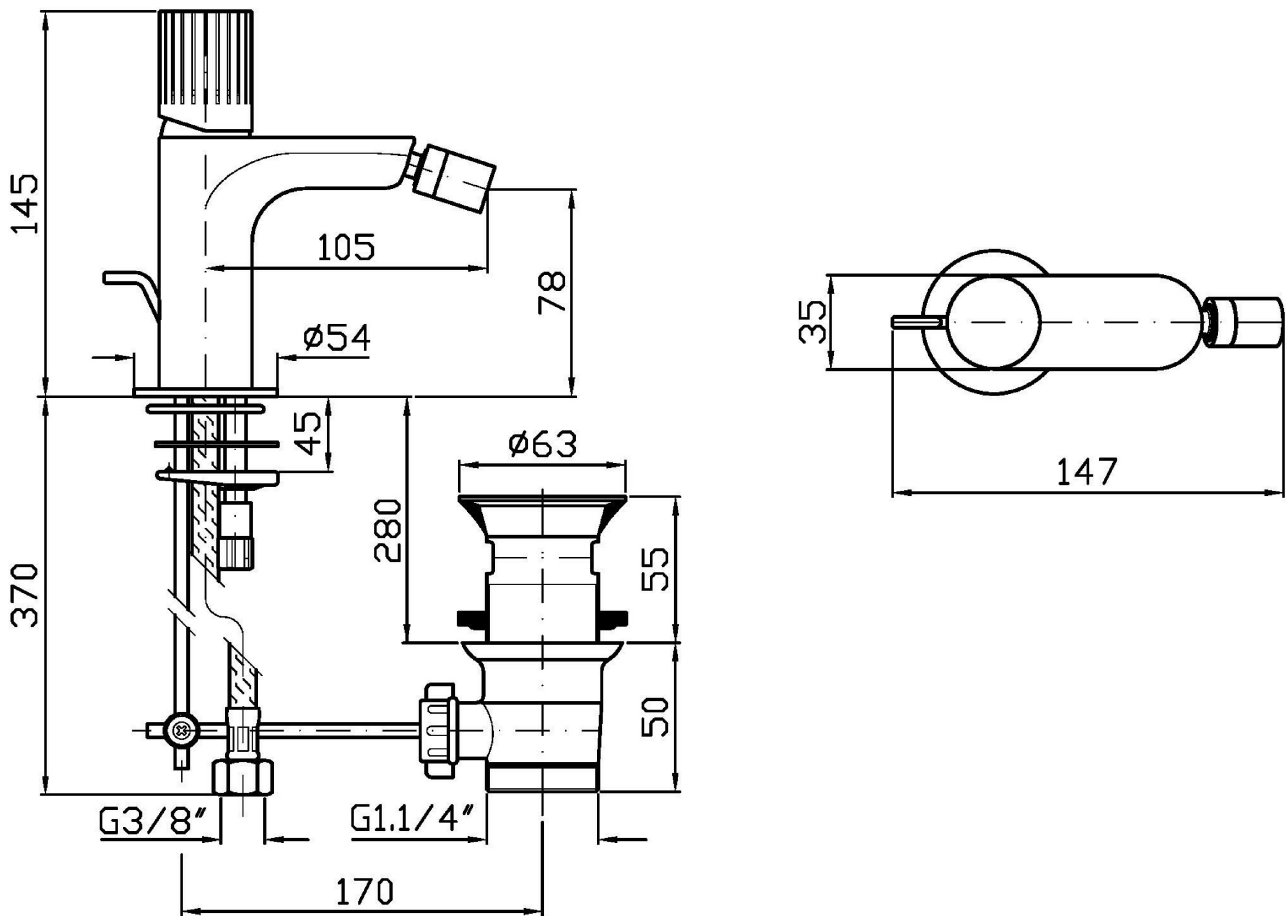

TODD

ZTD320

Disegno Complessivo / Overall Drawing