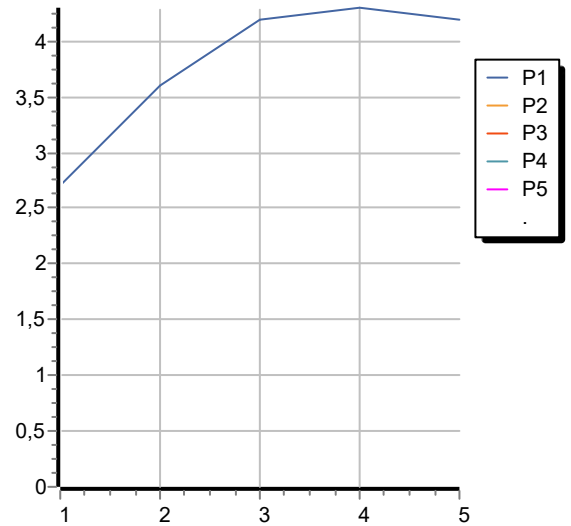

ZTD320

Esplosi / Exploded

TODD

ZTD320

Portate / Flowrates (lt/min)

PRESSIONE PRESSURE	1 BAR	2 BAR	3 BAR	4 BAR	5 BAR
P1 BIDET BIDET	2,7	3,6	4,2	4,3	4,2
P2					
P3					
P4					
P5					

TODD

ZTD320

Pesi e Misure / Weights and Sizes

Peso (Kg) Weight (lb)	1,40 (Kg)	3,09 (lb)
Volume test (dc3) - (in3)	4,05 (dc3)	247,15 (in3)
h (mm) - (in)	70,00 (mm)	2,76 (in)
L1 (mm) - (in)	150,00 (mm)	5,91 (in)
L2 (mm) - (in)	385,00 (mm)	15,16 (in)