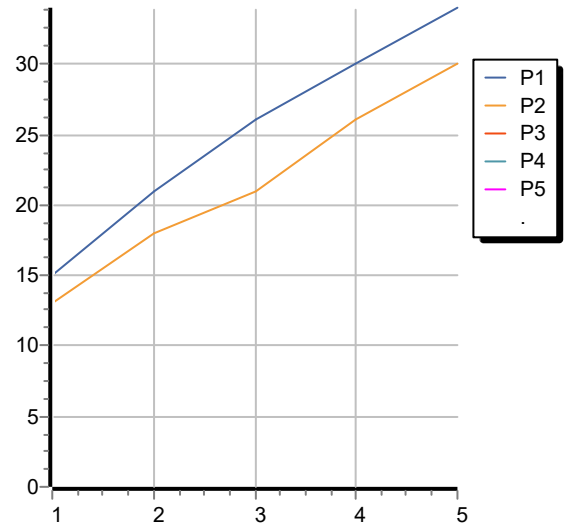

TODD

ZTD127

Esplosi / Exploded

TODD

ZTD127

Portate / Flowrates (lt/min)

PRESSIONE PRESSURE	1 BAR	2 BAR	3 BAR	4 BAR	5 BAR
USCITA PRIMARIA PRIMARY OUTLET <i>P1</i>	15	21	26	30	34
USCITA SECONDARIA SECONDARY OUTLET <i>P2</i>	13	18	21	26	30
<i>P3</i>					
<i>P4</i>					
<i>P5</i>					

TODD

ZTD127

Pesi e Misure / Weights and Sizes

Peso (Kg) Weight (lb)	0,60 (Kg)	1,32 (lb)
Volume test (dc3) - (in3)	3,32 (dc3)	202,60 (in3)
h (mm) - (in)	93,00 (mm)	3,66 (in)
L1 (mm) - (in)	162,00 (mm)	6,38 (in)
L2 (mm) - (in)	220,00 (mm)	8,66 (in)