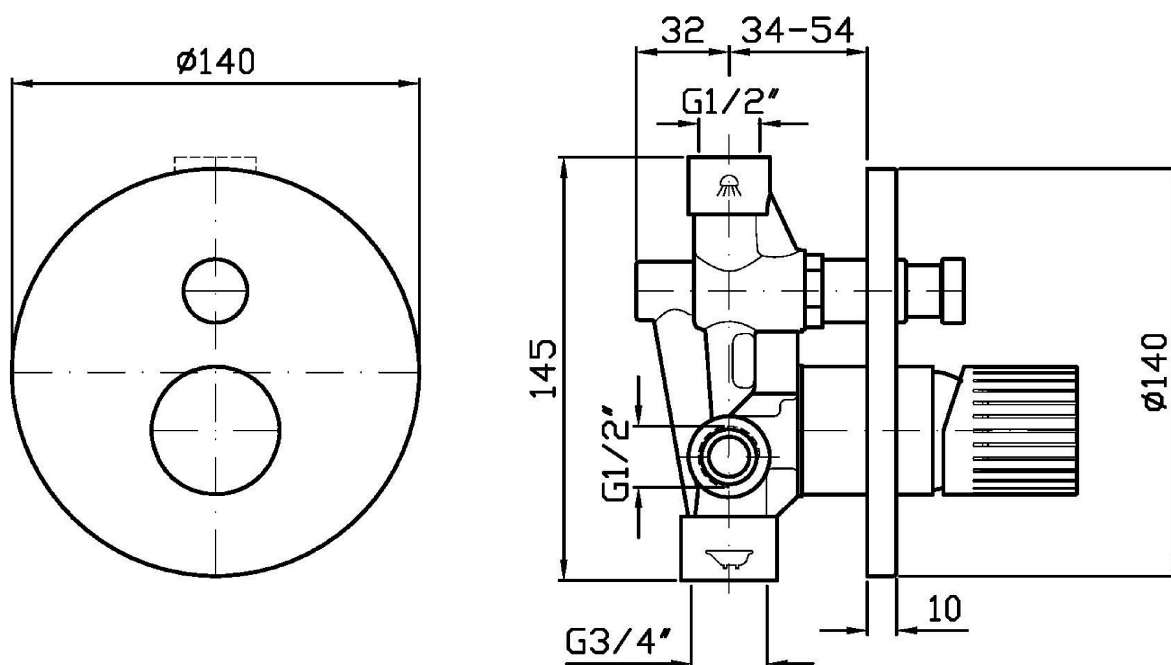

TODD

ZTD127

Esplosi / Exploded

TODD

ZTD127

Portate / Flowrates (lt/min)

PRESSIONE PRESSURE	1 BAR	2 BAR	3 BAR	4 BAR	5 BAR
USCITA PRIMARIA PRIMARY OUTLET <i>P1</i>	15	21	26	30	34
USCITA SECONDARIA SECONDARY OUTLET <i>P2</i>	13	18	21	26	30
<i>P3</i>					
<i>P4</i>					
<i>P5</i>					

TODD

ZTD127

Pesi e Misure / Weights and Sizes

Peso (Kg) Weight (lb)	0,60 (Kg)	1,32 (lb)
Volume test (dc3) - (in3)	3,32 (dc3)	202,60 (in3)
h (mm) - (in)	93,00 (mm)	3,66 (in)
L1 (mm) - (in)	162,00 (mm)	6,38 (in)
L2 (mm) - (in)	220,00 (mm)	8,66 (in)