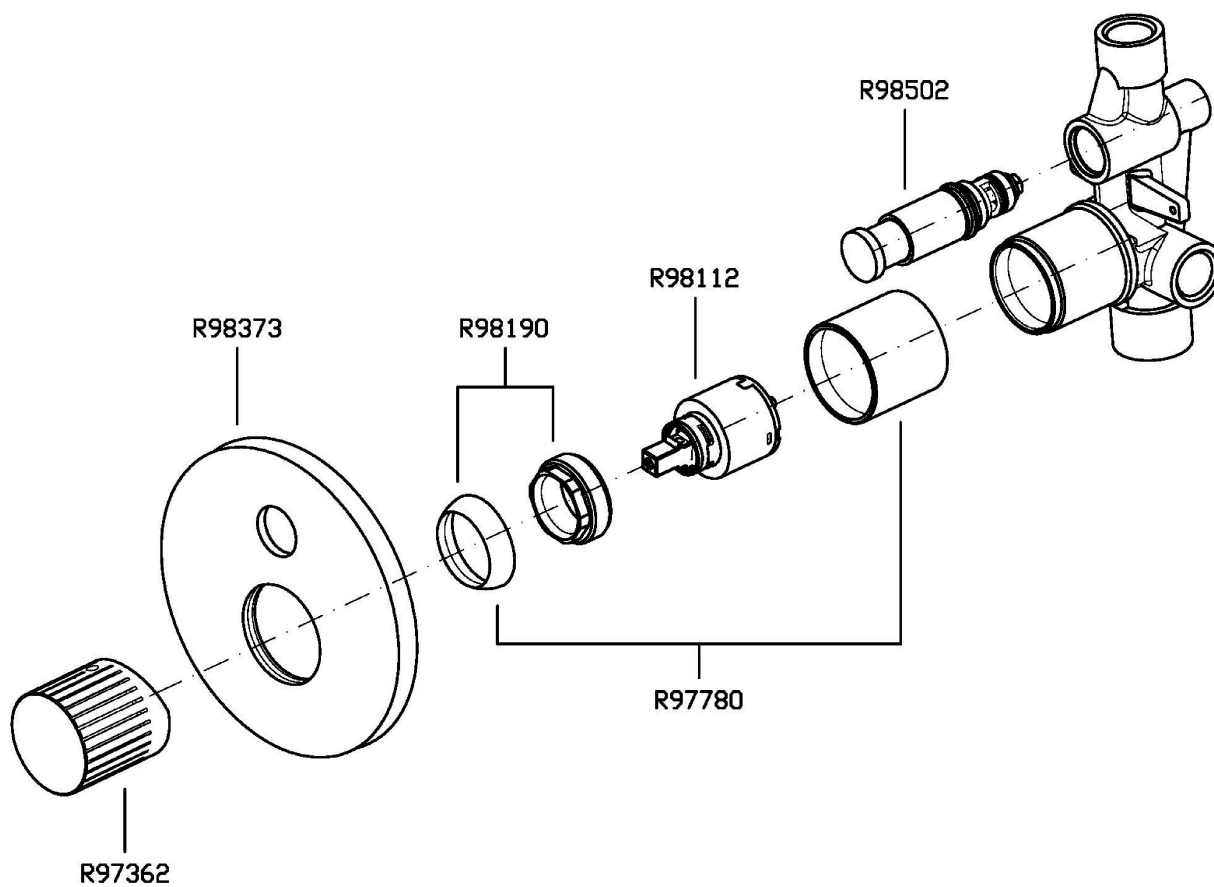

Built-in single lever bath-shower mixer with diverter.

R99684

Parte incasso. / Built-in part.

Finiture / Finishes

Cromo / Chrome

C3

Nickel Spazzolato / Brushed Nickel

C41

TODD

ZTD127

Esplosi / Exploded

TODD

ZTD127

Portate / Flowrates (lt/min)

PRESSIONE PRESSURE	1 BAR	2 BAR	3 BAR	4 BAR	5 BAR
USCITA PRIMARIA PRIMARY OUTLET <i>P1</i>	15	21	26	30	34
USCITA SECONDARIA SECONDARY OUTLET <i>P2</i>	13	18	21	26	30
<i>P3</i>					
<i>P4</i>					
<i>P5</i>					

TODD

ZTD127

Pesi e Misure / Weights and Sizes

Peso (Kg) Weight (lb)	0,60 (Kg)	1,32 (lb)
Volume test (dc3) - (in3)	3,32 (dc3)	202,60 (in3)
h (mm) - (in)	93,00 (mm)	3,66 (in)
L1 (mm) - (in)	162,00 (mm)	6,38 (in)
L2 (mm) - (in)	220,00 (mm)	8,66 (in)