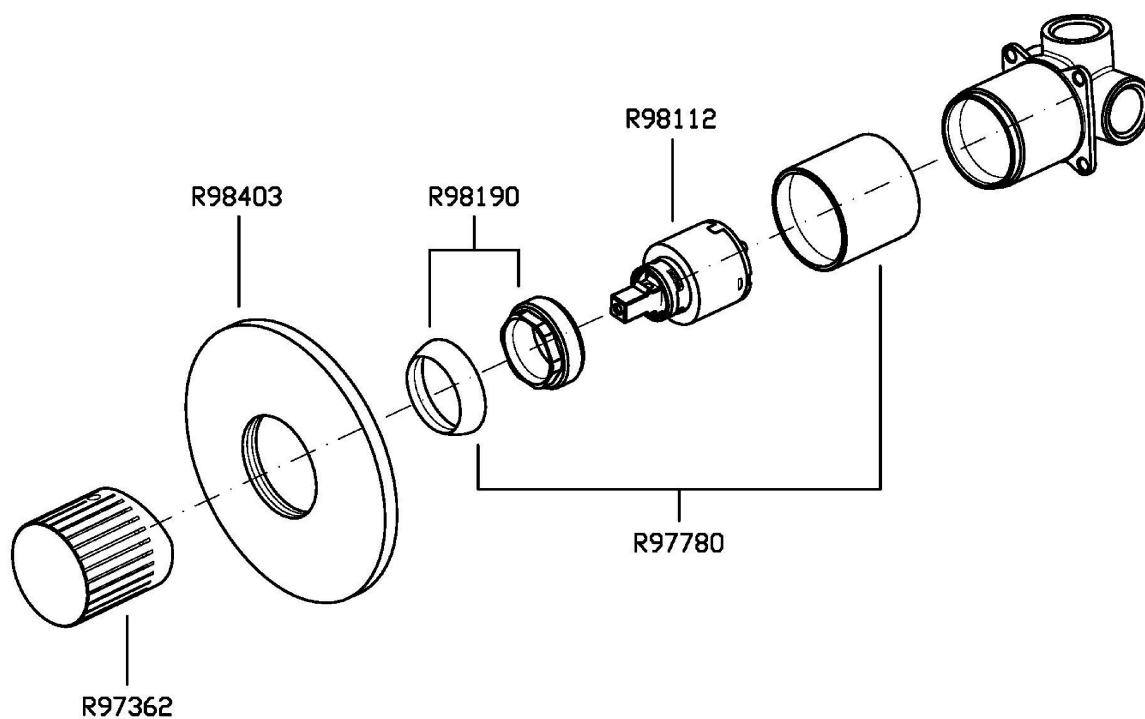

ZTD122

Esplosi / Exploded

TODD

ZTD122

Portate / Flowrates (lt/min)

PRESSIONE PRESSURE	1 BAR	2 BAR	3 BAR	4 BAR	5 BAR
USCITA PRIMARIA PRIMARY OUTLET P1	14	20	25	29	32
P2					
P3					
P4					
P5					

TODD

ZTD122

Pesi e Misure / Weights and Sizes

Peso (Kg) Weight (lb)	0,40 (Kg)	0,88 (lb)
Volume test (dc3) - (in3)	1,21 (dc3)	73,84 (in3)
h (mm) - (in)	73,00 (mm)	2,87 (in)
L1 (mm) - (in)	127,00 (mm)	5,00 (in)
L2 (mm) - (in)	130,00 (mm)	5,12 (in)