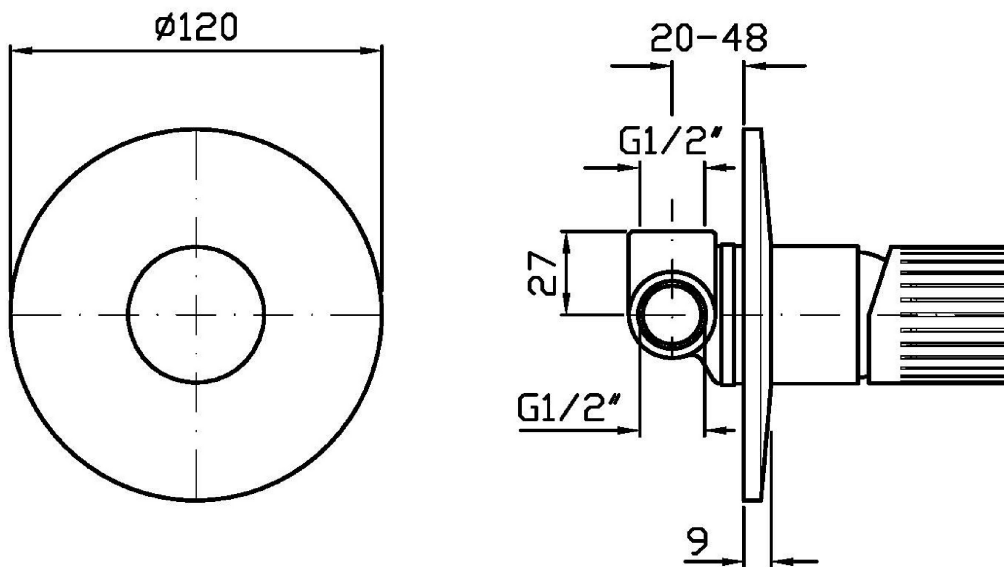

TODD

ZTD122

Disegno Complessivo / Overall Drawing