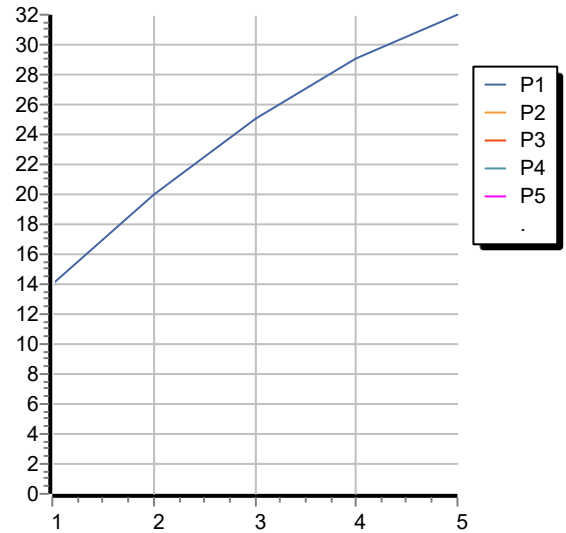

ZTD122

Esplosi / Exploded

TODD

ZTD122

Portate / Flowrates (lt/min)

PRESSIONE PRESSURE	1 BAR	2 BAR	3 BAR	4 BAR	5 BAR
USCITA PRIMARIA PRIMARY OUTLET P1	14	20	25	29	32
P2					
P3					
P4					
P5					

TODD

ZTD122

Pesi e Misure / Weights and Sizes

Peso (Kg) Weight (lb)	0,40 (Kg)	0,88 (lb)
Volume test (dc3) - (in3)	1,21 (dc3)	73,84 (in3)
h (mm) - (in)	73,00 (mm)	2,87 (in)
L1 (mm) - (in)	127,00 (mm)	5,00 (in)
L2 (mm) - (in)	130,00 (mm)	5,12 (in)