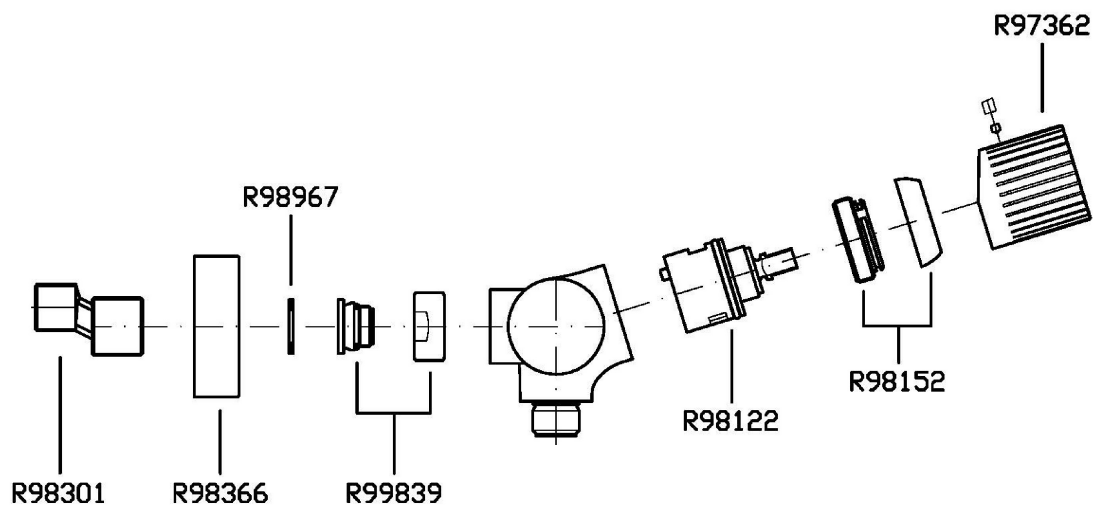

TODD

ZTD106

Esplosi / Exploded