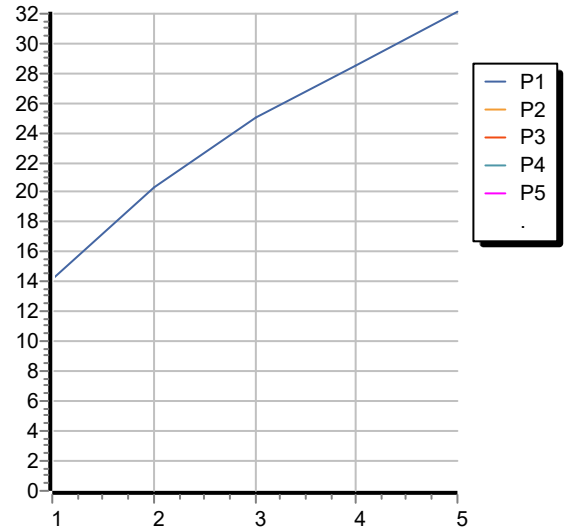

TODD

ZTD106

Portate / Flowrates (lt/min)

PRESSIONE PRESSURE	1 BAR	2 BAR	3 BAR	4 BAR	5 BAR
1 RUBINETTO APERTO <i>P1</i>	14,2	20,3	25	28,5	32,1
<i>P2</i>					
<i>P3</i>					
<i>P4</i>					
<i>P5</i>					

TODD

ZTD106

Pesi e Misure / Weights and Sizes

Peso (Kg) Weight (lb)	1,80 (Kg)	3,97 (lb)
Volume test (dc3) - (in3)	6,61 (dc3)	403,37 (in3)
h (mm) - (in)	143,00 (mm)	5,63 (in)
L1 (mm) - (in)	195,00 (mm)	7,68 (in)
L2 (mm) - (in)	237,00 (mm)	9,33 (in)