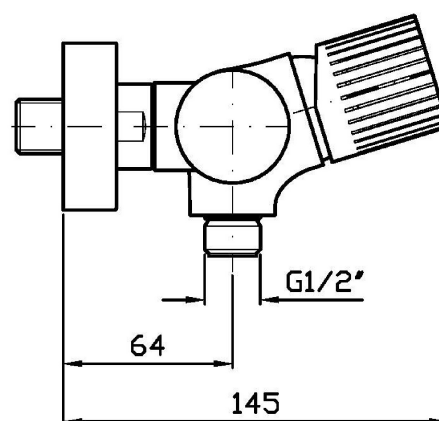

TODD

ZTD106

Disegno Complessivo / Overall Drawing