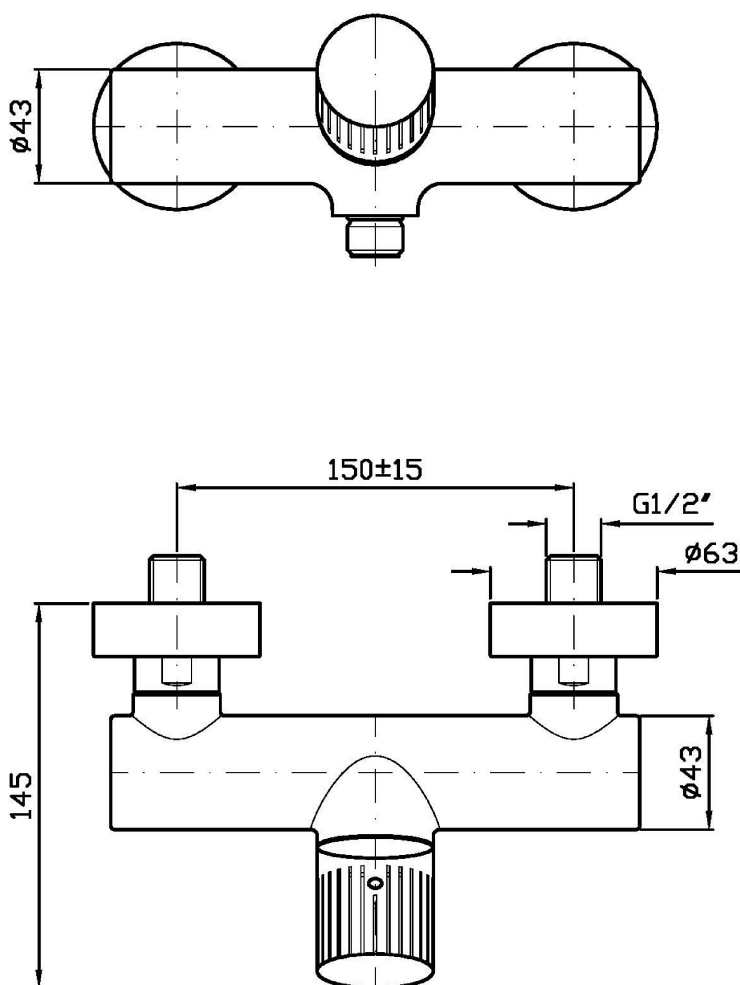

TODD

ZTD106

Disegno Complessivo / Overall Drawing