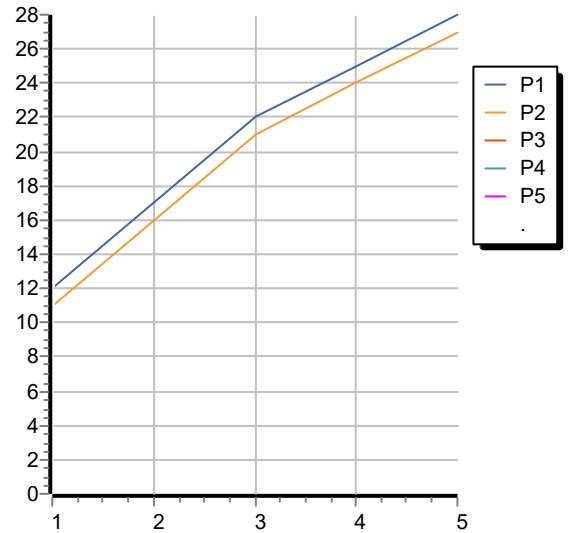

Portate / Flowrates (lt/min)

PRESSIONE PRESSURE	1 BAR	2 BAR	3 BAR	4 BAR	5 BAR
USCITA PRIMARIA PRIMARY OUTLET <i>P1</i>	12	17	22	25	28
USCITA SECONDARIA SECONDARY OUTLET <i>P2</i>	11	16	21	24	27
<i>P3</i>					
<i>P4</i>					
<i>P5</i>					

TODD

ZTD096

Pesi e Misure / Weights and Sizes

Peso (Kg) Weight (lb)	3,37 (Kg)	7,43 (lb)
Volume test (dc3) - (in3)	7,50 (dc3)	457,68 (in3)
h (mm) - (in)	90,00 (mm)	3,54 (in)
L1 (mm) - (in)	250,00 (mm)	9,84 (in)
L2 (mm) - (in)	333,00 (mm)	13,11 (in)