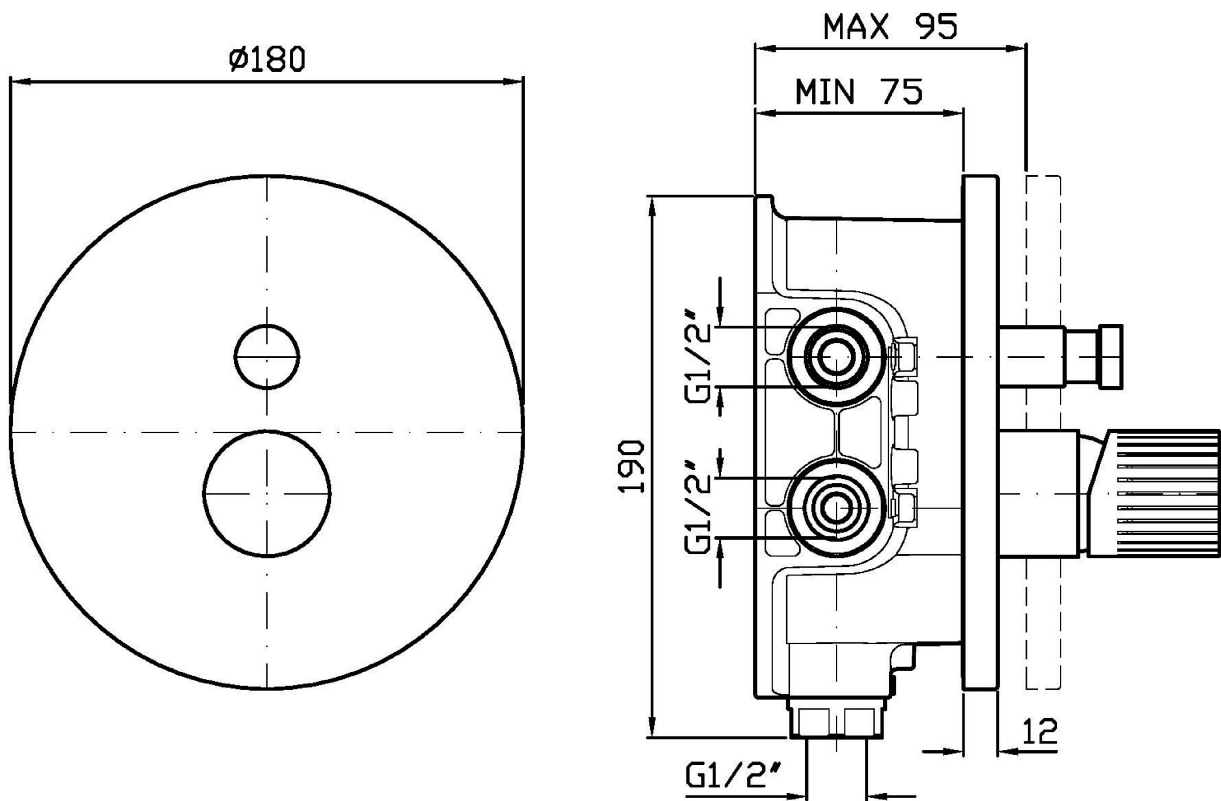

TODD

ZTD096

Disegno Complessivo / Overall Drawing