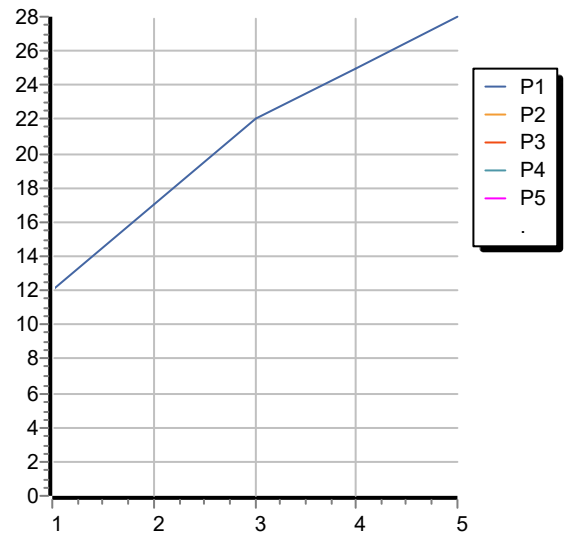

## TODD

ZTD090

Portate / Flowrates (lt/min)

PRESSIONE PRESSURE	1 BAR	2 BAR	3 BAR	4 BAR	5 BAR
USCITA PRIMARIA PRIMARY OUTLET P1	12	17	22	25	28
P2					
P3					
P4					
P5					