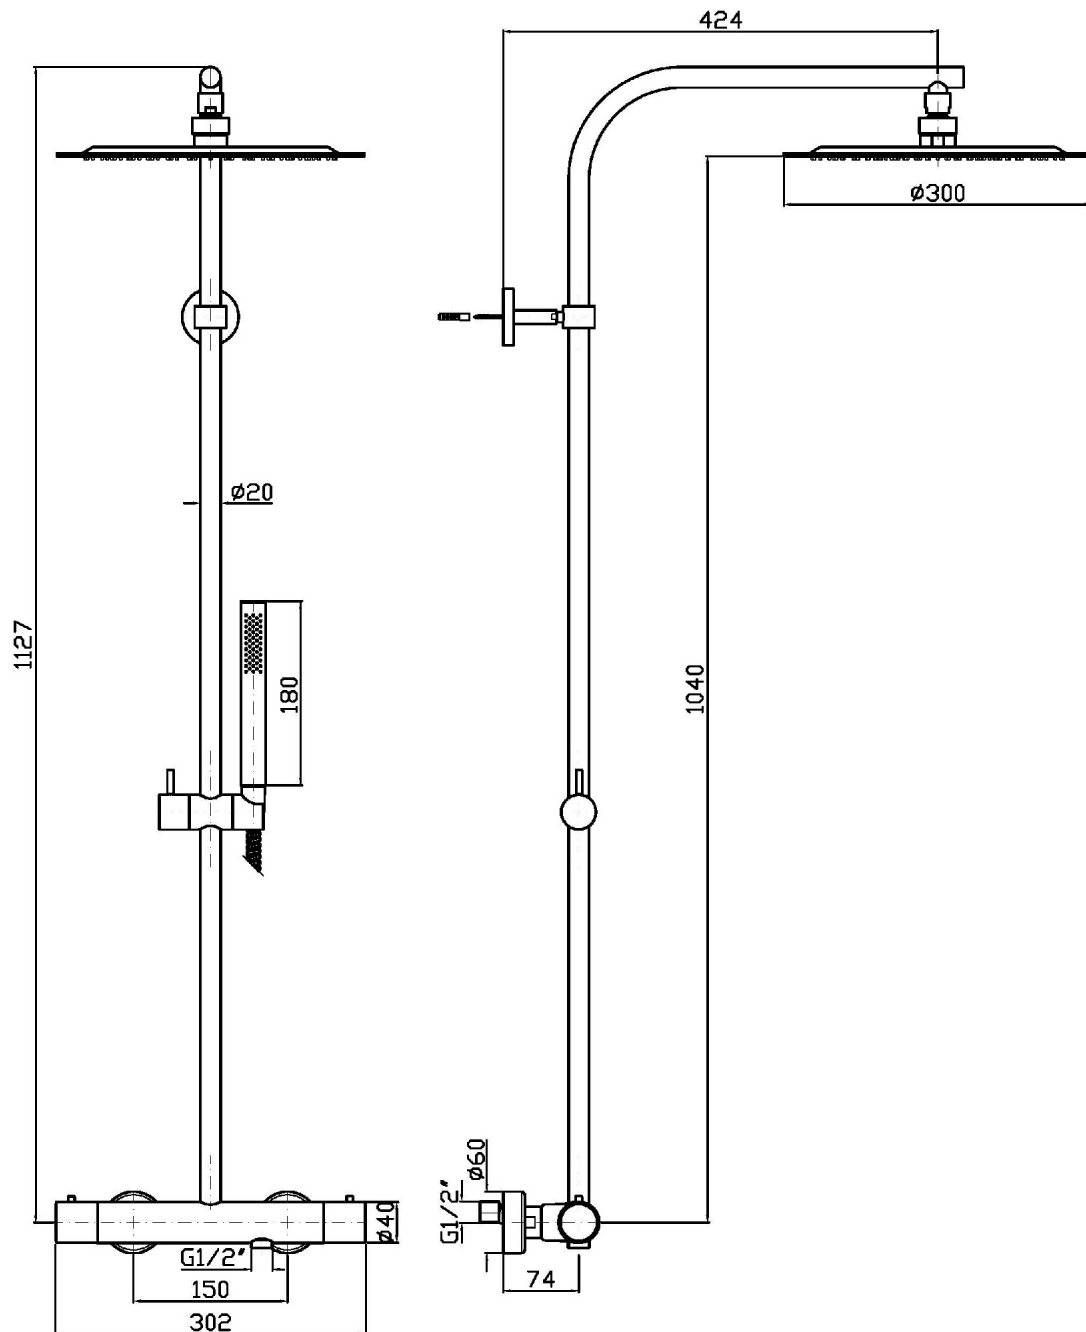

Marchio / Brand ZUCCHETTI

Classe / Class DOCCE

SHOWER

ZT6093

Colonna doccia con termostatico esterno. / Shower column with exposed thermostatic mixer.

Colonna doccia con termostatico esterno, corpo termostatico freddo, soffione in acciaio cromato Φ 300 mm e spessore ultra slim 3 mm, doccetta in ABS Z94727.

Shower column with exposed thermostatic mixer, thermo-insulated body, Φ 300 mm stainless steel 3 mm extra slim shower head and Z94727 ABS handshower.

Finiture / Finishes

Cromo / Chrome

SHOWER

ZT6093

Disegno Complessivo / Overall Drawing

SHOWER

ZT6093

Portate / Flowrates (lt/min)

PRESSIONE PRESSURE	1 BAR	2 BAR	3 BAR	4 BAR	5 BAR
SOFFIONE SHOWER HEAD <i>P1</i>	8,4	12,9	16,4	16,4	16,4
DOCCETTA HANDSHOWER <i>P2</i>	4,5	6	8,5	11	13
<i>P3</i>					
<i>P4</i>					
<i>P5</i>					

SHOWER

ZT6093

Pesi e Misure / Weights and Sizes

Peso (Kg) Weight (lb)	8,30 (Kg)	18,30 (lb)
Volume test (dc3) - (in3)	62,66 (dc3)	3823,75 (in3)
h (mm) - (in)	110,00 (mm)	4,33 (in)
L1 (mm) - (in)	445,00 (mm)	17,52 (in)
L2 (mm) - (in)	1280,00 (mm)	50,39 (in)