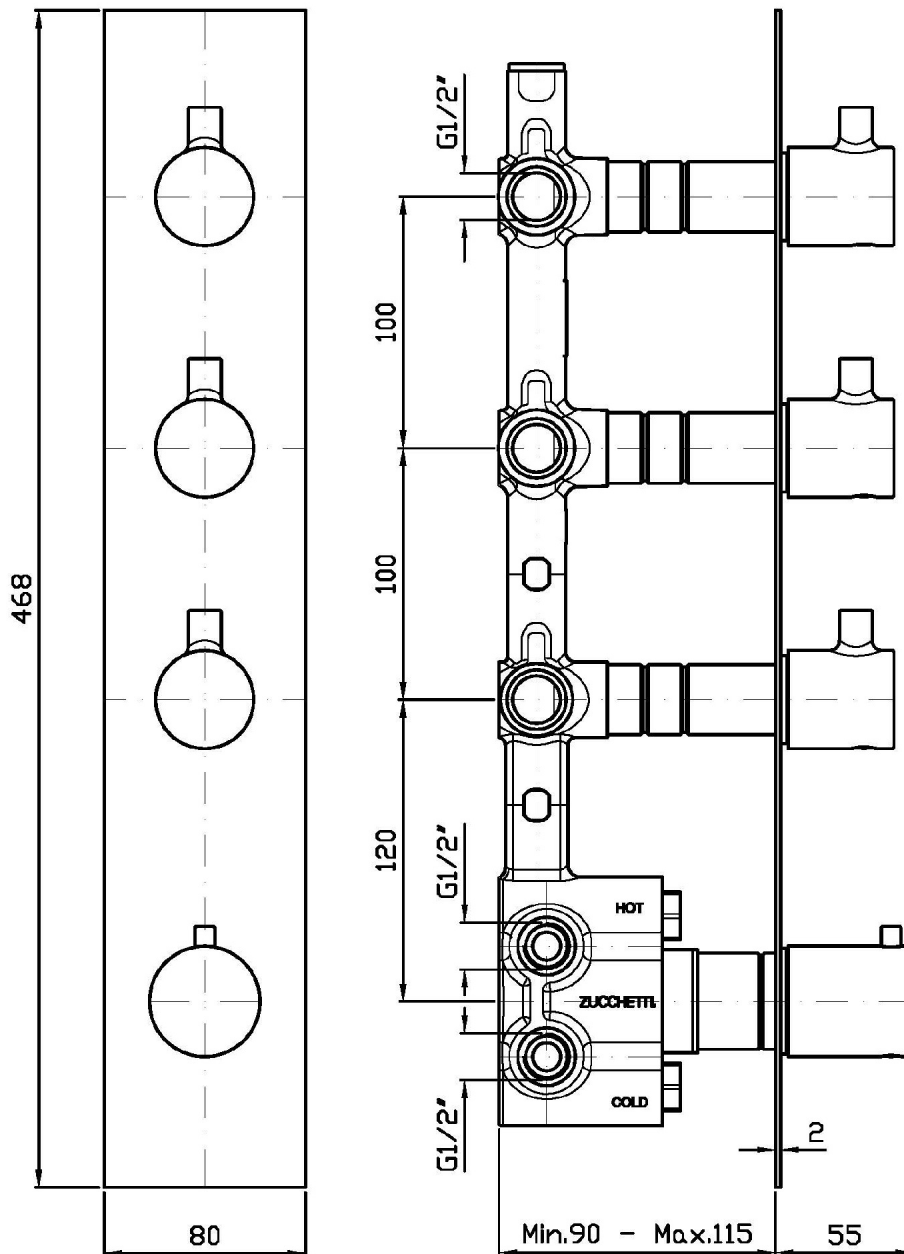

PAN

ZT28661

Disegno Complessivo / Overall Drawing