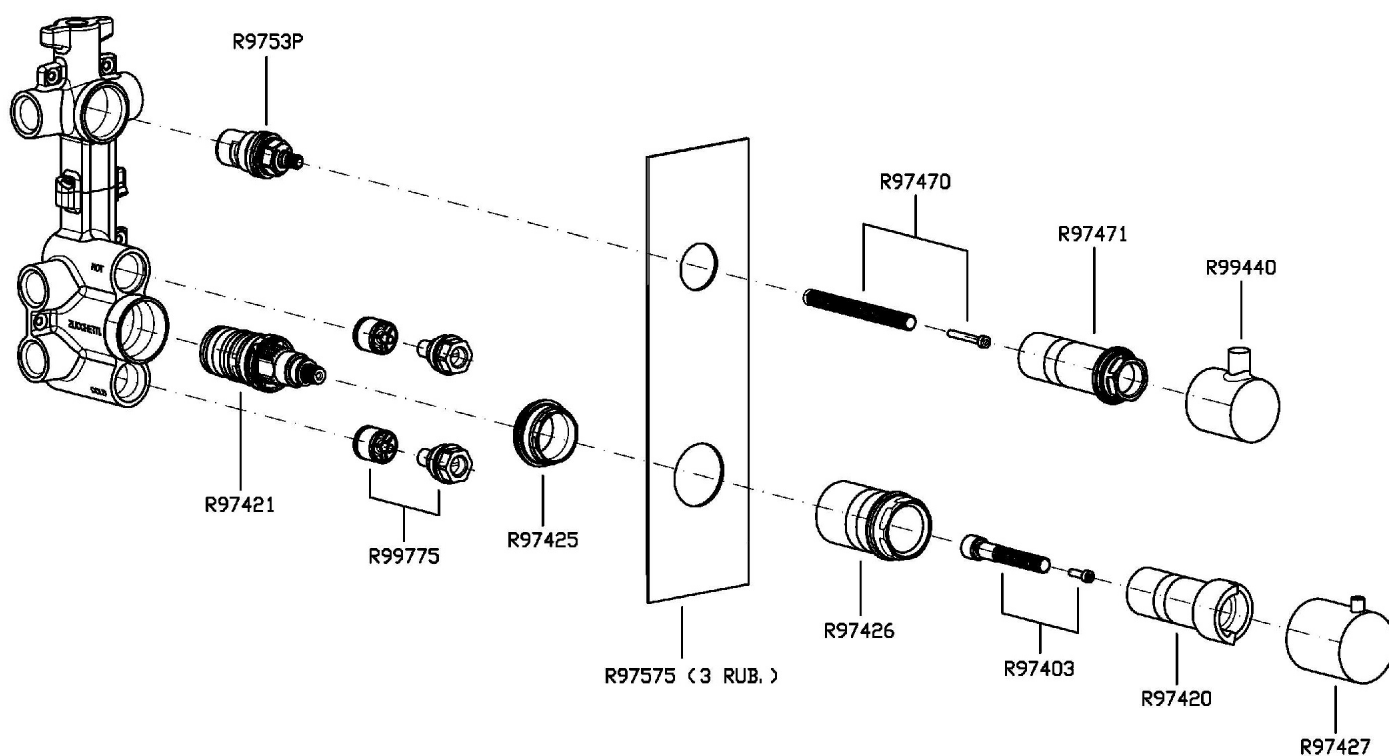

1/2" built-in thermostatic shower mixer with 3 stop valves.

R97822

Parte incasso. / Built-in part.

Finiture / Finishes

	 C3	 C8	 C40	 C41	 C50	 C51	 W1
Cromo / Chrome	Nickel Spazzolato / Brushed Nickel	Nickel Lucido / Polished Nickel	Oro / Gold	Oro spazzolato / Brushed Gold	Metal Black / Metal Black	Metal Black spazzolato / Brushed Metal Black	Bianco Opaco Goffrato / Embossed Matt White
	 N6						
Nero Opaco Goffrato / Embossed Matt Black	Nero opaco / Matt black						

PAN

ZT28661

Disegno Complessivo / Overall Drawing

PAN

ZT28661

Esplosi / Exploded

PAN

ZT28661 Portate / Flowrates (lt/min)

PRESSIONE PRESSURE	1 BAR	2 BAR	3 BAR	4 BAR	5 BAR
1 RUBINETTO APERTO <i>P1</i>	13,2	18,4	22,7	26,2	29,2
2 RUBINETTO APERTI 2 TAPS OPENED <i>P2</i>	16,5	23,6	29	33,3	37,6
3 RUBINETTO APERTI 3 TAPS OPENED <i>P3</i>	17,7	25,3	31,3	36,2	40,4
<i>P4</i>					
<i>P5</i>					

PAN

ZT28661 Pesì e Misure / Weights and Sizes

Peso (Kg) Weight (lb)	3,20 (Kg)	7,05 (lb)
Volume test (dc3) - (in3)	15,98 (dc3)	975,16 (in3)
h (mm) - (in)	90,00 (mm)	3,54 (in)
L1 (mm) - (in)	335,00 (mm)	13,19 (in)
L2 (mm) - (in)	530,00 (mm)	20,87 (in)