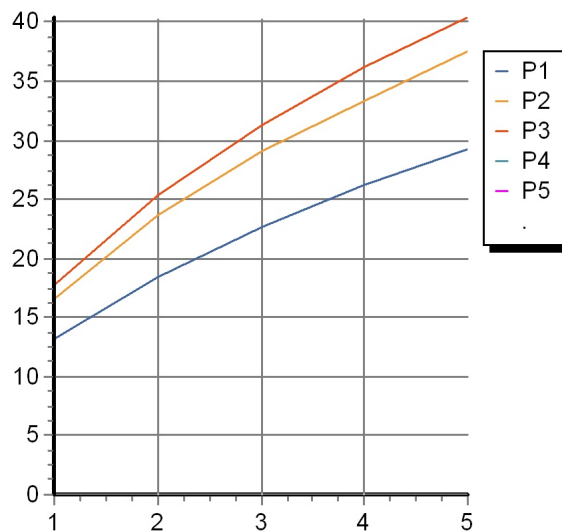

PAN

ZT28661

Disegno Complessivo / Overall Drawing

PAN

ZT28661

Esplosi / Exploded

PAN

ZT28661 Portate / Flowrates (lt/min)

PRESSIONE PRESSURE	1 BAR	2 BAR	3 BAR	4 BAR	5 BAR
1 RUBINETTO APERTO <i>P1</i>	13,2	18,4	22,7	26,2	29,2
2 RUBINETTO APERTI 2 TAPS OPENED <i>P2</i>	16,5	23,6	29	33,3	37,6
3 RUBINETTO APERTI 3 TAPS OPENED <i>P3</i>	17,7	25,3	31,3	36,2	40,4
<i>P4</i>					
<i>P5</i>					

PAN

ZT28661 Pesì e Misure / Weights and Sizes

Peso (Kg) Weight (lb)	3,20 (Kg)	7,05 (lb)
Volume test (dc3) - (in3)	15,98 (dc3)	975,16 (in3)
h (mm) - (in)	90,00 (mm)	3,54 (in)
L1 (mm) - (in)	335,00 (mm)	13,19 (in)
L2 (mm) - (in)	530,00 (mm)	20,87 (in)