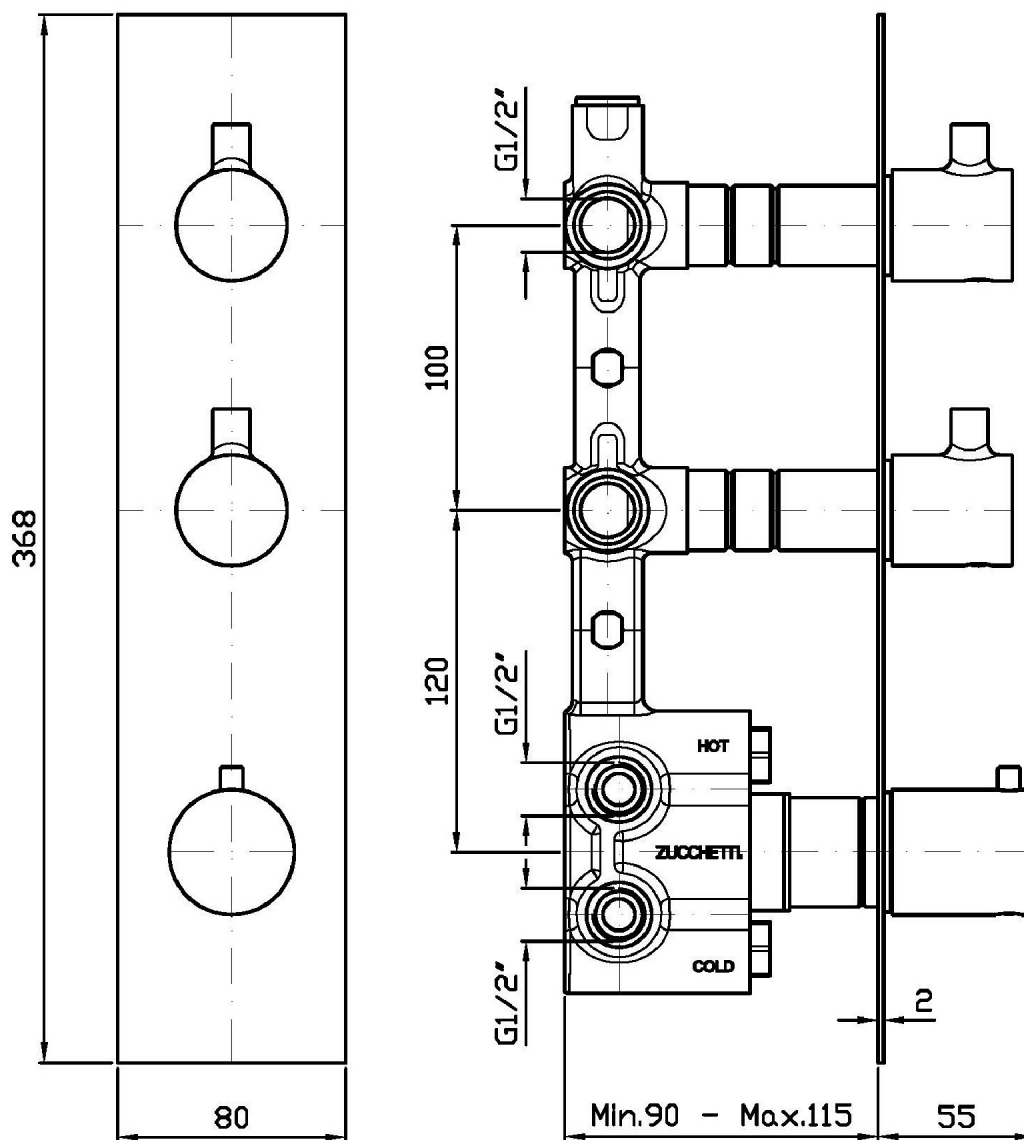

PAN

ZT28660

Disegno Complessivo / Overall Drawing