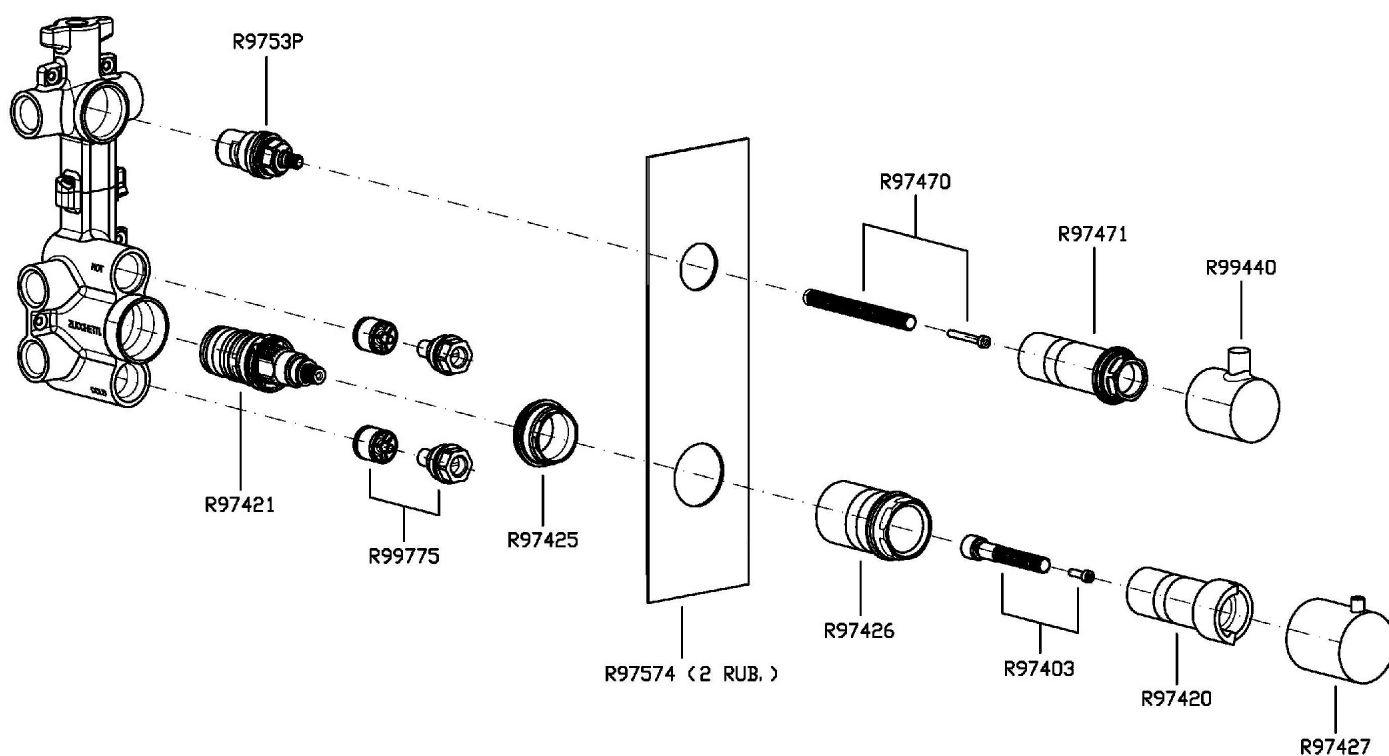

Marchio / Brand ZUCCHETTI

Classe / Class WW

PAN

ZT28660

Termostatico incasso doccia con 2 rubinetti d'arresto. / Built-in therm. shower mixer 2 stop valves.

Termostatico incasso doccia da 1/2", con 2 rubinetti d'arresto.

PAN

ZT28660

Disegno Complessivo / Overall Drawing

PAN

ZT28660

Esplosi / Exploded

PAN

ZT28660 Portate / Flowrates (lt/min)

PRESSIONE PRESSURE	1 BAR	2 BAR	3 BAR	4 BAR	5 BAR
1 RUBINETTO APERTO <i>P1</i>	13,2	18,4	22,7	26,2	29,2
2 RUBINETTO APERTI 2 TAPS OPENED <i>P2</i>	16,5	23,6	29	33,3	37,6
<i>P3</i>					
<i>P4</i>					
<i>P5</i>					

PAN

ZT28660 Pesì e Misure / Weights and Sizes

Peso (Kg) Weight (lb)	2,20 (Kg)	4,85 (lb)
Volume test (dc3) - (in3)	11,00 (dc3)	671,26 (in3)
h (mm) - (in)	90,00 (mm)	3,54 (in)
L1 (mm) - (in)	335,00 (mm)	13,19 (in)
L2 (mm) - (in)	365,00 (mm)	14,37 (in)