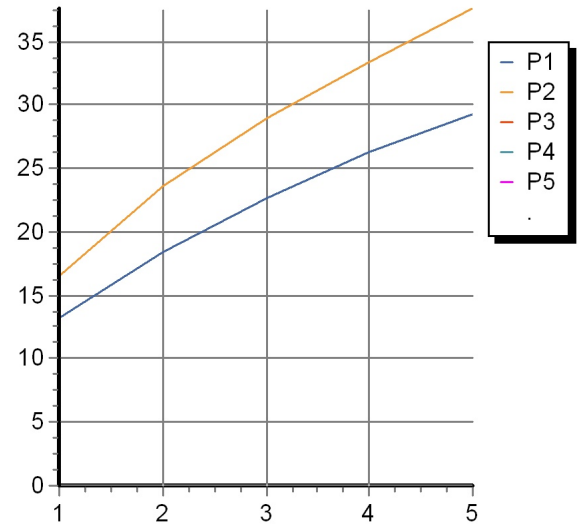

PAN

ZT28660

Disegno Complessivo / Overall Drawing

PAN

ZT28660

Esplosi / Exploded

PAN

ZT28660 Portate / Flowrates (lt/min)

PRESSIONE PRESSURE	1 BAR	2 BAR	3 BAR	4 BAR	5 BAR
1 RUBINETTO APERTO <i>P1</i>	13,2	18,4	22,7	26,2	29,2
2 RUBINETTO APERTI 2 TAPS OPENED <i>P2</i>	16,5	23,6	29	33,3	37,6
<i>P3</i>					
<i>P4</i>					
<i>P5</i>					

PAN

ZT28660 Pesì e Misure / Weights and Sizes

Peso (Kg) Weight (lb)	2,20 (Kg)	4,85 (lb)
Volume test (dc3) - (in3)	11,00 (dc3)	671,26 (in3)
h (mm) - (in)	90,00 (mm)	3,54 (in)
L1 (mm) - (in)	335,00 (mm)	13,19 (in)
L2 (mm) - (in)	365,00 (mm)	14,37 (in)