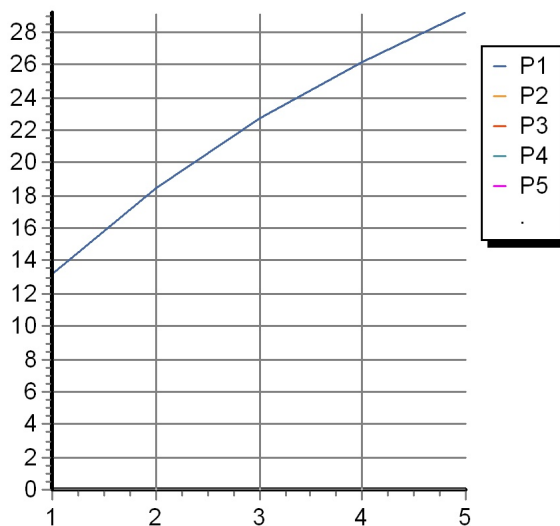

### ZT28659 Portate / Flowrates (lt/min)

PRESSIONE PRESSURE	1 BAR	2 BAR	3 BAR	4 BAR	5 BAR
1 RUBINETTO APERTO <i>P1</i>	13,2	18,4	22,7	26,2	29,2
<i>P2</i>					
<i>P3</i>					
<i>P4</i>					
<i>P5</i>					