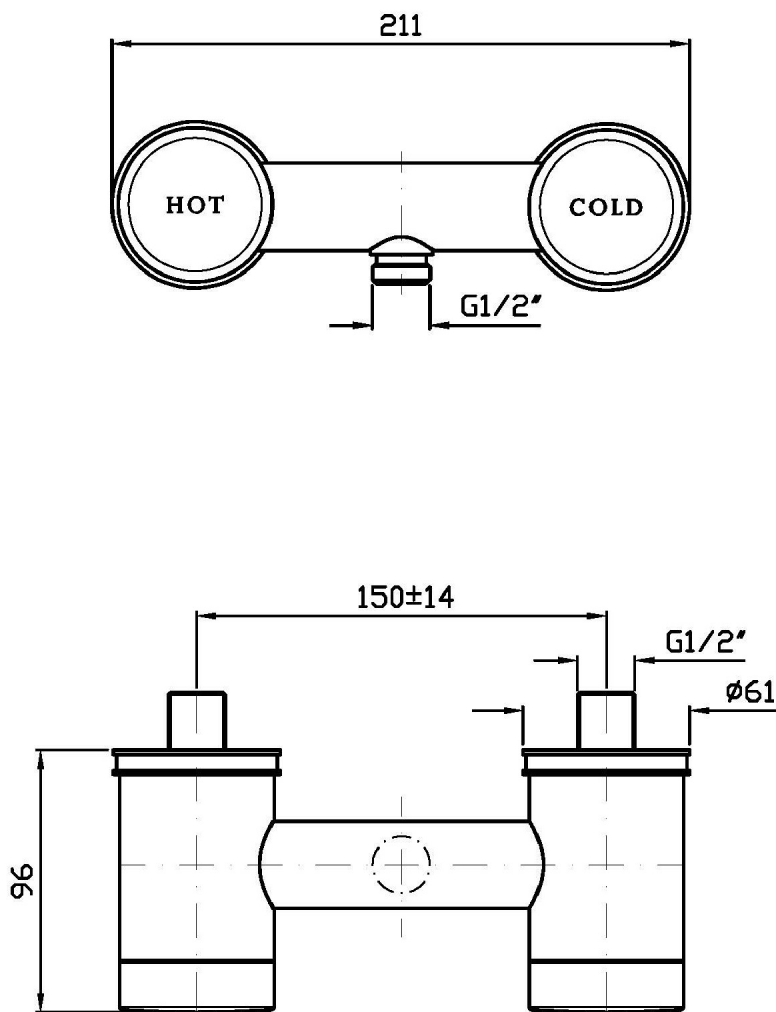

SAVOIR

ZSV859.CN

Esplosi / Exploded

ZAV000.9500C- (MANIGLIA)
SOSTITUIRE C- CON IL TIPO DI FINITURA:
CC = CROMO
CW = CROMO / BIANCO LACCATO
CN = CROMO / NERO LACCATO
CR = CROMO / ROSSO LACCATO
CL = CROMO / BLU LACCATO
CV = CROMO / VERDE LACCATO

ZAV000.9500C- (HANDLE)
REPLACE C- WITH THE TYPE OF FINISH:
CC = CHROME
CW = CHROME / WHITE LACQUERED
CN = CHROME / BLACK LACQUERED
CR = CHROME / RED LACQUERED
CL = CHROME / BLUE LACQUERED
CV = CHROME / GREEN LACQUERED

SAVOIR

ZSV859.CN Portate / Flowrates (lt/min)

PRESSIONE PRESSURE	1 BAR	2 BAR	3 BAR	4 BAR	5 BAR
P1 DOCCETTA HANDSHOWER	10,3	14,8	18	21	23,4
P2					
P3					
P4					
P5					

SAVOIR

ZSV859.CN Pesì e Misure / Weights and Sizes

Peso (Kg) Weight (lb)	4,00 (Kg)	8,82 (lb)
Volume test (dc3) - (in3)	12,27 (dc3)	748,76 (in3)
h (mm) - (in)	150,00 (mm)	5,91 (in)
L1 (mm) - (in)	250,00 (mm)	9,84 (in)
L2 (mm) - (in)	327,00 (mm)	12,87 (in)