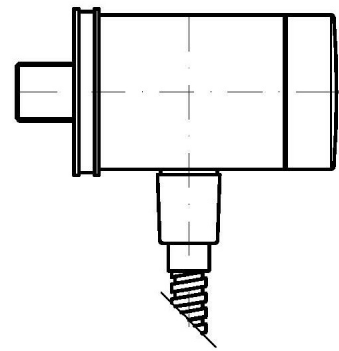

SAVOIR

ZSV859.CN

Disegno Complessivo / Overall Drawing