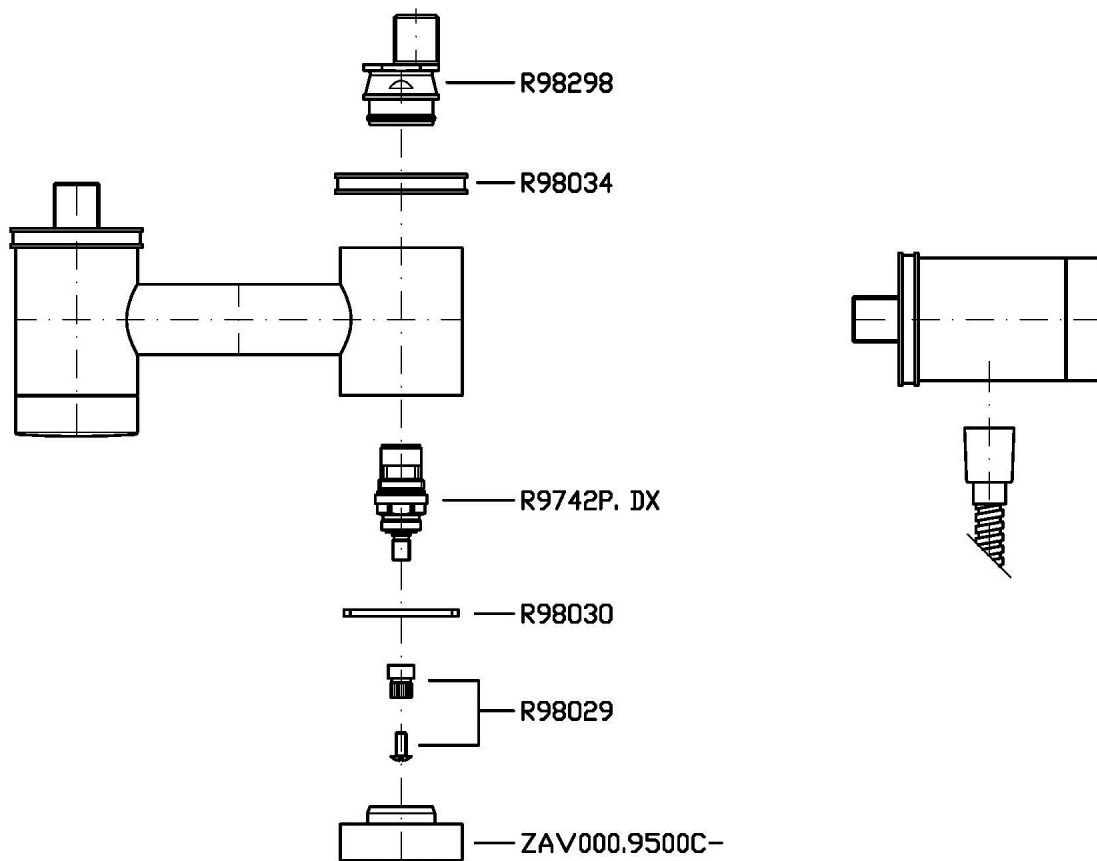

SAVOIR

ZSV859.CN

Esplosi / Exploded

ZAV000.9500C- (MANIGLIA)
SOSTITUIRE C- CON IL TIPO DI FINITURA:
CC = CROMO
CW = CROMO / BIANCO LACCATO
CN = CROMO / NERO LACCATO
CR = CROMO / ROSSO LACCATO
CL = CROMO / BLU LACCATO
CV = CROMO / VERDE LACCATO

ZAV000.9500C- (HANDLE)
REPLACE C- WITH THE TYPE OF FINISH:
CC = CHROME
CW = CHROME / WHITE LACQUERED
CN = CHROME / BLACK LACQUERED
CR = CHROME / RED LACQUERED
CL = CHROME / BLUE LACQUERED
CV = CHROME / GREEN LACQUERED

SAVOIR

ZSV859.CN Portate / Flowrates (lt/min)

PRESSIONE PRESSURE	1 BAR	2 BAR	3 BAR	4 BAR	5 BAR
P1 DOCCETTA HANDSHOWER	10,3	14,8	18	21	23,4
P2					
P3					
P4					
P5					

SAVOIR

ZSV859.CN Pesì e Misure / Weights and Sizes

Peso (Kg) Weight (lb)	4,00 (Kg)	8,82 (lb)
Volume test (dc3) - (in3)	12,27 (dc3)	748,76 (in3)
h (mm) - (in)	150,00 (mm)	5,91 (in)
L1 (mm) - (in)	250,00 (mm)	9,84 (in)
L2 (mm) - (in)	327,00 (mm)	12,87 (in)