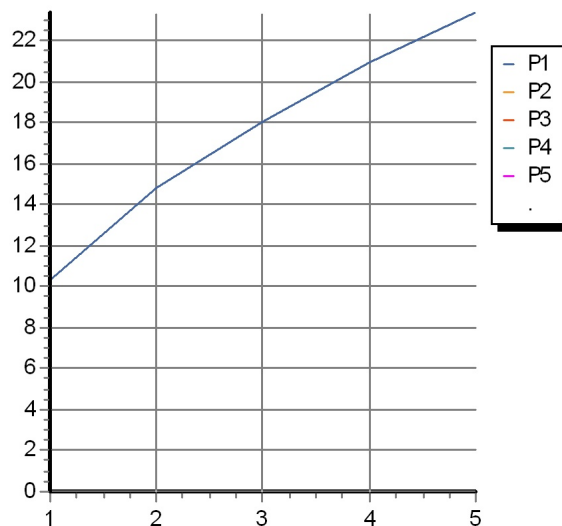

SAVOIR

ZSV859.CN Portate / Flowrates (lt/min)

PRESSIONE PRESSURE	1 BAR	2 BAR	3 BAR	4 BAR	5 BAR
P1 DOCCETTA HANDSHOWER	10,3	14,8	18	21	23,4
P2					
P3					
P4					
P5