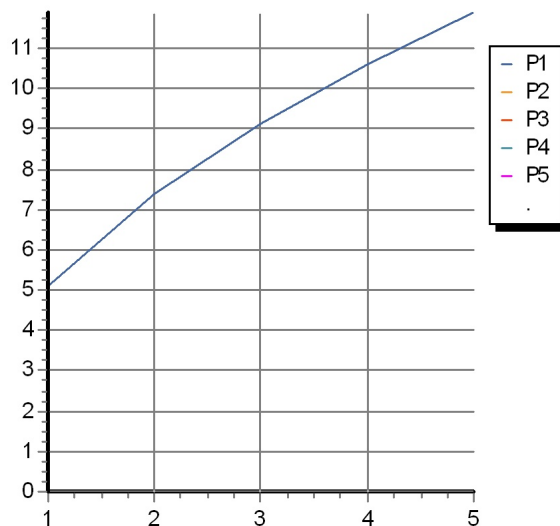

## SAVOIR

ZSV751.CN Portate / Flowrates (lt/min)

PRESSIONE PRESSURE	1 BAR	2 BAR	3 BAR	4 BAR	5 BAR
P1 BIDET BIDET	5,1	7,4	9,1	10,6	11,9
P2					
P3					
P4					
P5					

## SAVOIR

ZSV751.CN Pesì e Misure / Weights and Sizes

Peso ( Kg ) Weight ( lb )	2,96 ( Kg )	6,53 ( lb )
Volume test ( dc3 ) - ( in3 )	11,01 ( dc3 )	671,87 ( in3 )
h ( mm ) - ( in )	90,00 ( mm )	3,54 ( in )
L1 ( mm ) - ( in )	335,00 ( mm )	13,19 ( in )
L2 ( mm ) - ( in )	365,00 ( mm )	14,37 ( in )