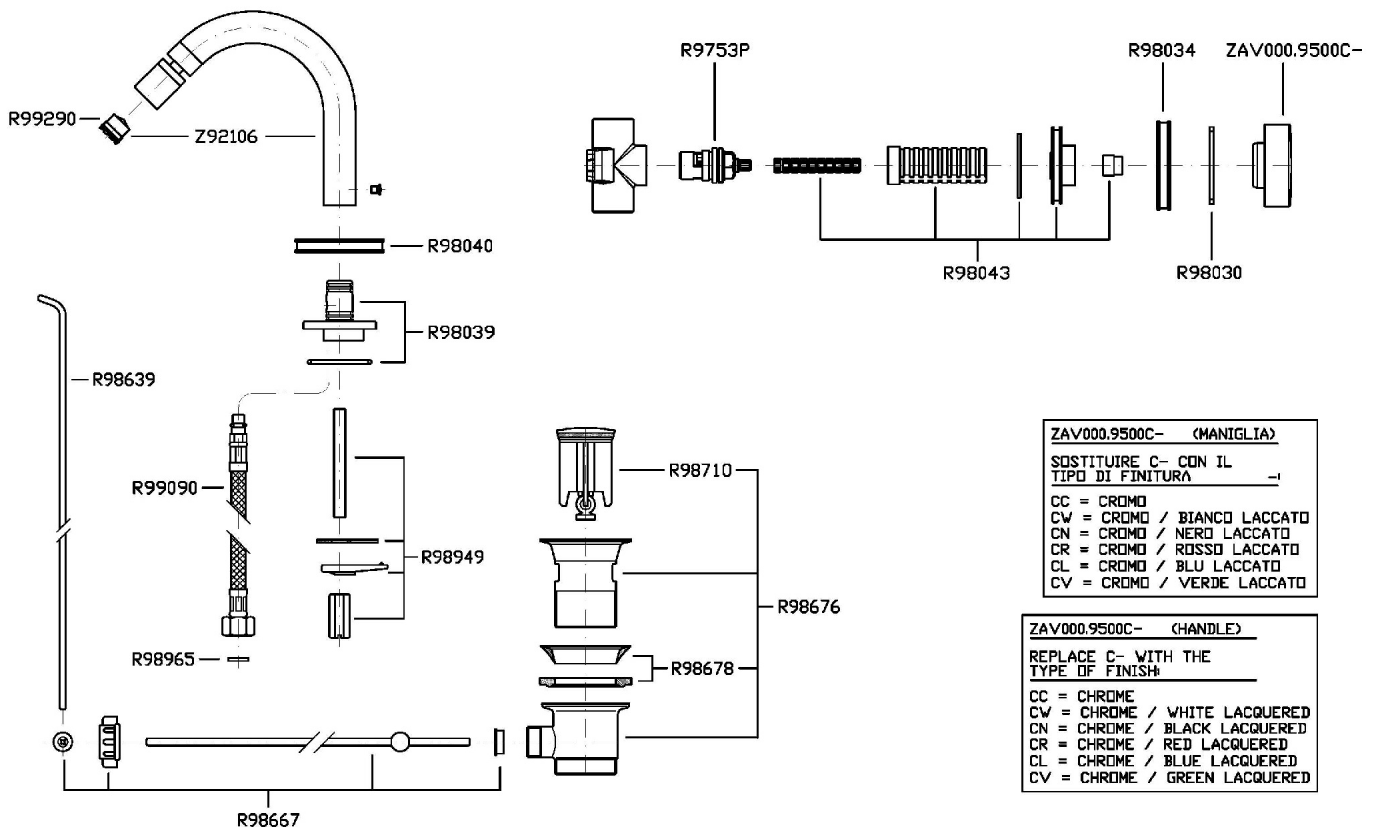

## SAVOIR

ZSV751.CN

Disegno Complessivo / Overall Drawing

## SAVOIR

ZSV751.CN Portate / Flowrates (lt/min)

PRESSIONE PRESSURE	1 BAR	2 BAR	3 BAR	4 BAR	5 BAR
P1 BIDET BIDET	5,1	7,4	9,1	10,6	11,9
P2					
P3					
P4					
P5					

## SAVOIR

ZSV751.CN Pesì e Misure / Weights and Sizes

Peso ( Kg ) Weight ( lb )	2,96 ( Kg )	6,53 ( lb )
Volume test ( dc3 ) - ( in3 )	11,01 ( dc3 )	671,87 ( in3 )
h ( mm ) - ( in )	90,00 ( mm )	3,54 ( in )
L1 ( mm ) - ( in )	335,00 ( mm )	13,19 ( in )
L2 ( mm ) - ( in )	365,00 ( mm )	14,37 ( in )