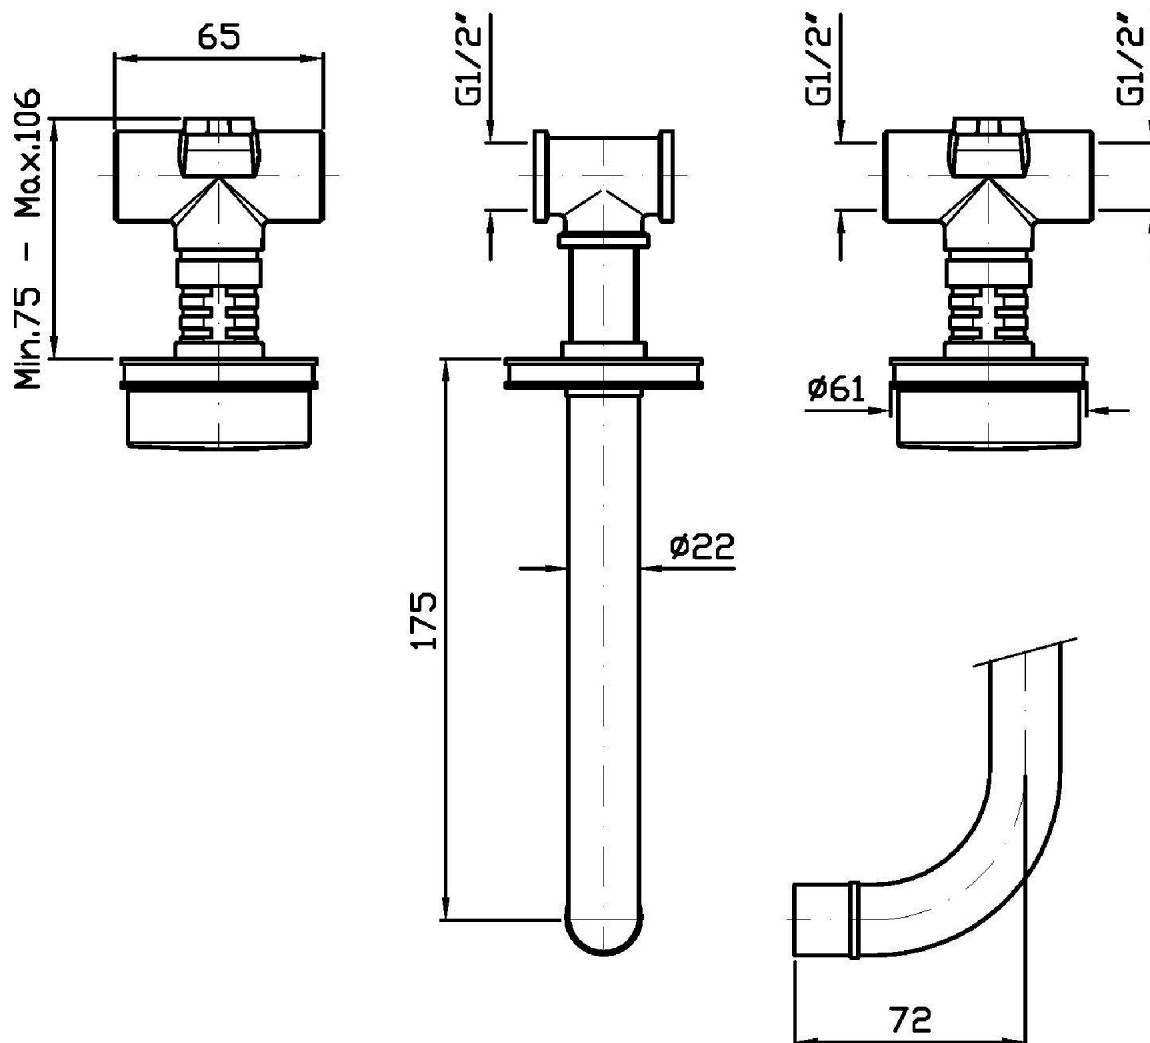

R99500

Parte incasso corpo unico, interasse 200 mm /
Assembled built-in part, interaxe 200 mm.

R99504

Parte incasso con elementi liberi, distanza
variabile / Built-in part, not assembled,
variable distance.

SAVOIR

ZSV671.CN

Esplosi / Exploded

ZAV000.9500C- (MANIGLIA)
SOSTITUIRE C- CON IL TIPO DI FINITURA:
CC = CROMO
CW = CROMO / BIANCO LACCATO
CN = CROMO / NERO LACCATO
CR = CROMO / ROSSO LACCATO
CL = CROMO / BLU LACCATO
CV = CROMO / VERDE LACCATO

Peso (Kg) Weight (lb)	2,40 (Kg)	5,29 (lb)
Volume test (dc3) - (in3)	11,01 (dc3)	671,87 (in3)
h (mm) - (in)	90,00 (mm)	3,54 (in)
L1 (mm) - (in)	335,00 (mm)	13,19 (in)
L2 (mm) - (in)	365,00 (mm)	14,37 (in)