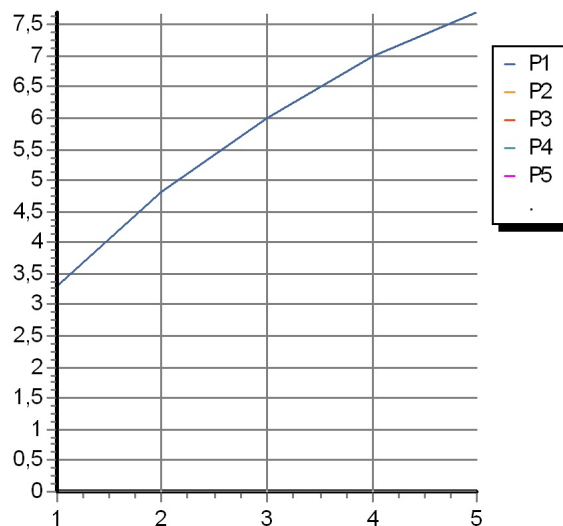

SAVOIR

ZSV671.CN Portate / Flowrates (lt/min)

PRESSIONE PRESSURE	1 BAR	2 BAR	3 BAR	4 BAR	5 BAR
P1 LAVABO BASIN	3,3	4,8	6	7	7,7
P2					
P3					
P4					
P5					

SAVOIR

ZSV671.CN Pesi e Misure / Weights and Sizes