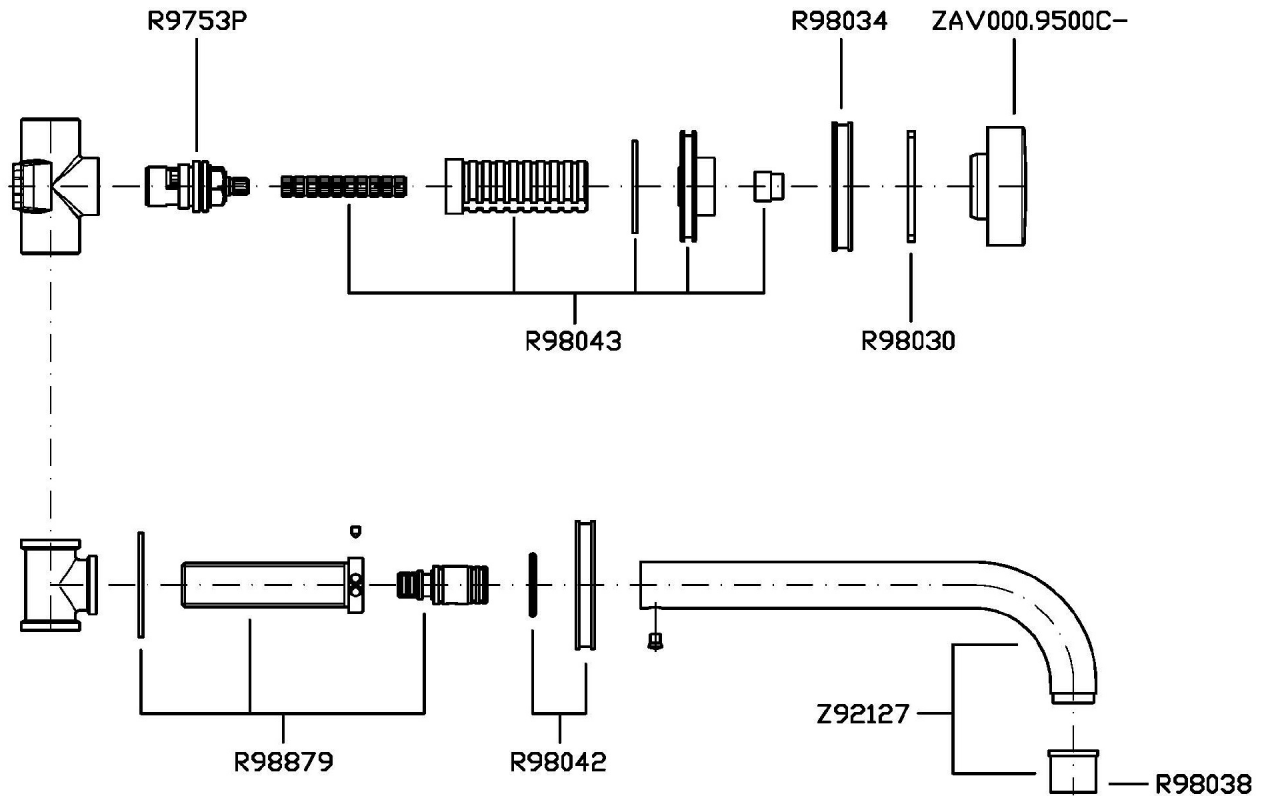

R99500

Parte incasso corpo unico, interasse 200 mm /
Assembled built-in part, interaxe 200 mm.

R99504

Parte incasso con elementi liberi, distanza
variabile / Built-in part, not assembled,
variable distance.

SAVOIR

ZSV671.CN

Esplosi / Exploded

ZAV000.9500C- (MANIGLIA)
SOSTITUIRE C- CON IL TIPO DI FINITURA:
CC = CROMO
CW = CROMO / BIANCO LACCATO
CN = CROMO / NERO LACCATO
CR = CROMO / ROSSO LACCATO
CL = CROMO / BLU LACCATO
CV = CROMO / VERDE LACCATO

ZAV000.9500C- (HANDLE)
REPLACE C- WITH THE TYPE OF FINISH:
CC = CHROME
CW = CHROME / WHITE LACQUERED
CN = CHROME / BLACK LACQUERED
CR = CHROME / RED LACQUERED
CL = CHROME / BLUE LACQUERED
CV = CHROME / GREEN LACQUERED

Peso (Kg) Weight (lb)	2,40 (Kg)	5,29 (lb)
Volume test (dc3) - (in3)	11,01 (dc3)	671,87 (in3)
h (mm) - (in)	90,00 (mm)	3,54 (in)
L1 (mm) - (in)	335,00 (mm)	13,19 (in)
L2 (mm) - (in)	365,00 (mm)	14,37 (in)