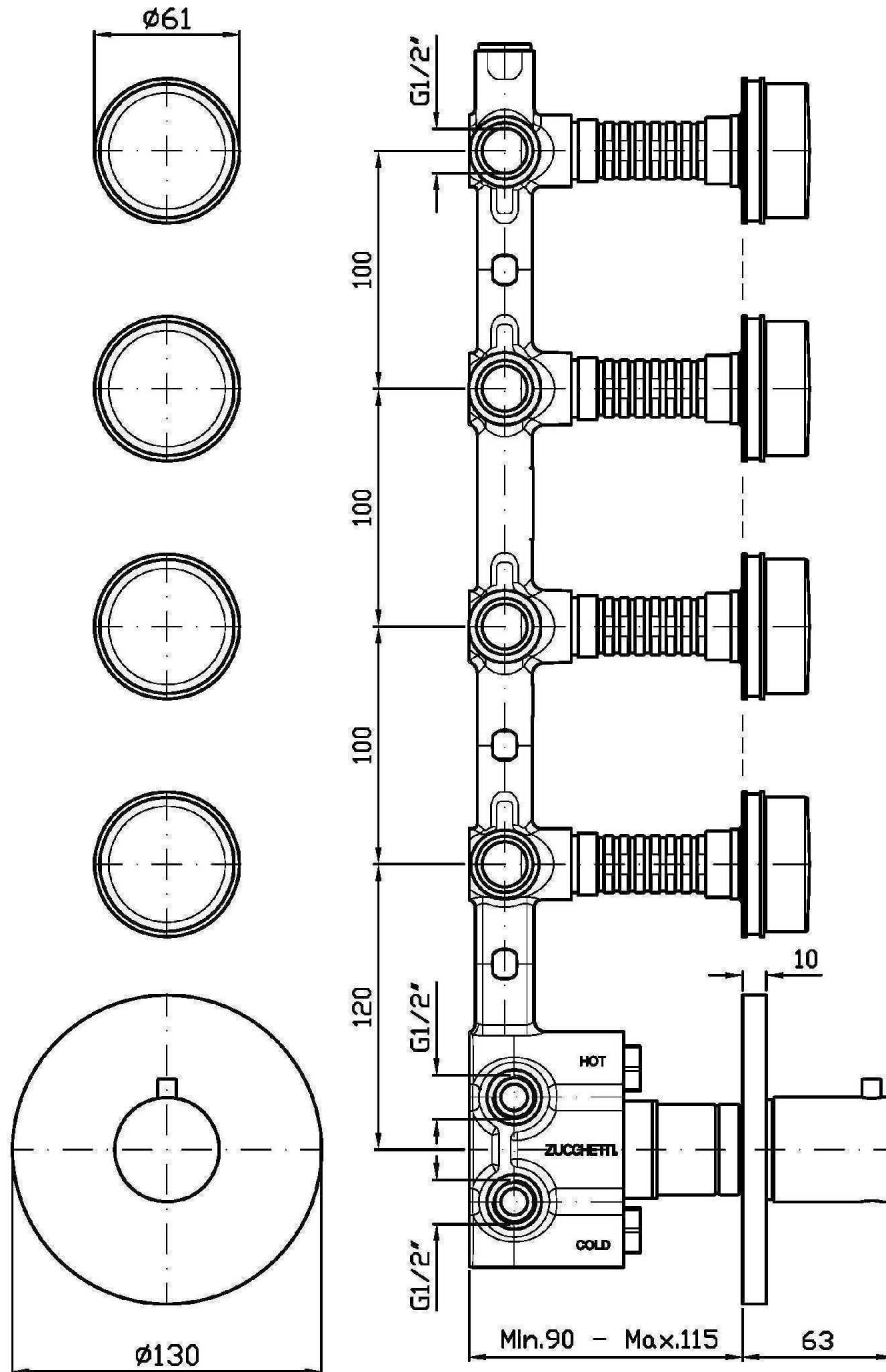

SAVOIR

ZSV662.CN

Termostatico incasso doccia con 4 rubinetti d'arresto. / Built-in therm. shower mixer, 4 stop valves.

Termostatico incasso doccia da 1/2", con 4 rubinetti d'arresto.

1/2" built-in thermostatic shower mixer with 4 stop valves.

R97823

Parte incasso. / Built-in part.

Finiture / Finishes

CN

Cromo + Nero / Chrome + Black

CC

Cromo + Cromo / Chrome + Chrome

CW

ZSV662.CN

Disegno Complessivo / Overall Drawing

SAVOIR

ZSV662.CN

Esplosi / Exploded

SAVOIR

ZSV662.CN Portate / Flowrates (lt/min)

PRESSIONE PRESSURE	1 BAR	2 BAR	3 BAR	4 BAR	5 BAR
1 RUBINETTO APERTO <i>P1</i>	13,2	18,4	22,7	26,2	29,2
2 RUBINETTO APERTI 2 TAPS OPENED <i>P2</i>	16,5	23,6	29	33,3	37,6
3 RUBINETTO APERTI 3 TAPS OPENED <i>P3</i>	17,7	25,3	31,3	36,2	40,4
4 RUBINETTO APERTI 4 TAPS OPENED <i>P4</i>	18,5	26	31,9	36,9	41,3
<i>P5</i>					

SAVOIR

ZSV662.CN Pesì e Misure / Weights and Sizes

Peso (Kg) Weight (lb)	3,50 (Kg)	7,72 (lb)
Volume test (dc3) - (in3)	15,98 (dc3)	975,16 (in3)
h (mm) - (in)	90,00 (mm)	3,54 (in)
L1 (mm) - (in)	335,00 (mm)	13,19 (in)
L2 (mm) - (in)	530,00 (mm)	20,87 (in)