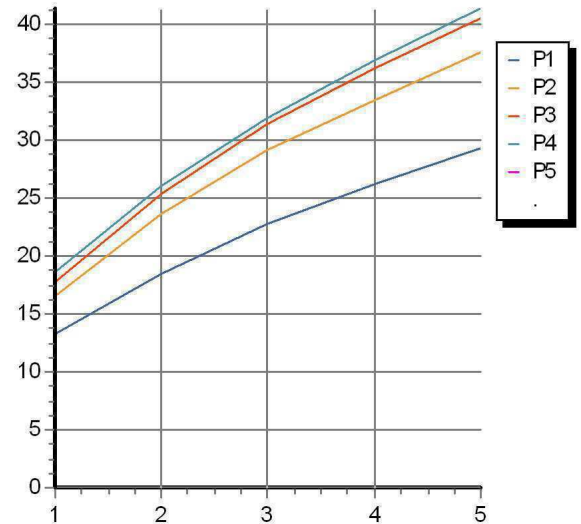

ZSV662.CN

Disegno Complessivo / Overall Drawing

SAVOIR

ZSV662.CN

Esplosi / Exploded

SAVOIR

ZSV662.CN Portate / Flowrates (lt/min)

PRESSIONE PRESSURE	1 BAR	2 BAR	3 BAR	4 BAR	5 BAR
1 RUBINETTO APERTO <i>P1</i>	13,2	18,4	22,7	26,2	29,2
2 RUBINETTO APERTI 2 TAPS OPENED <i>P2</i>	16,5	23,6	29	33,3	37,6
3 RUBINETTO APERTI 3 TAPS OPENED <i>P3</i>	17,7	25,3	31,3	36,2	40,4
4 RUBINETTO APERTI 4 TAPS OPENED <i>P4</i>	18,5	26	31,9	36,9	41,3
<i>P5</i>					

SAVOIR

ZSV662.CN Pesì e Misure / Weights and Sizes

Peso (Kg) Weight (lb)	3,50 (Kg)	7,72 (lb)
Volume test (dc3) - (in3)	15,98 (dc3)	975,16 (in3)
h (mm) - (in)	90,00 (mm)	3,54 (in)
L1 (mm) - (in)	335,00 (mm)	13,19 (in)
L2 (mm) - (in)	530,00 (mm)	20,87 (in)