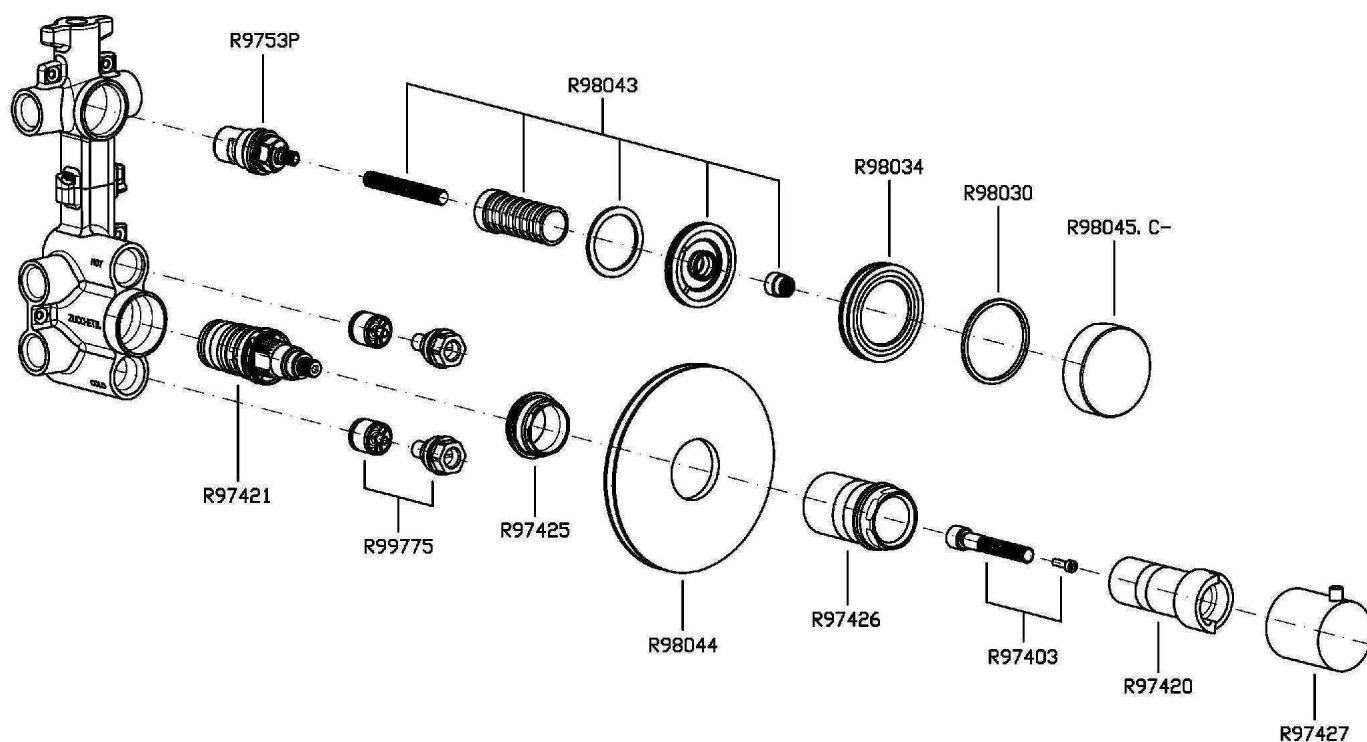

SAVOIR

ZSV662.CN

Termostatico incasso doccia con 4 rubinetti d'arresto. / Built-in therm. shower mixer, 4 stop valves.

Termostatico incasso doccia da 1/2", con 4 rubinetti d'arresto.

1/2" built-in thermostatic shower mixer with 4 stop valves.

ZSV662.CN

Disegno Complessivo / Overall Drawing

SAVOIR

ZSV662.CN

Esplosi / Exploded

SAVOIR

ZSV662.CN Portate / Flowrates (lt/min)

PRESSIONE PRESSURE	1 BAR	2 BAR	3 BAR	4 BAR	5 BAR
1 RUBINETTO APERTO <i>P1</i>	13,2	18,4	22,7	26,2	29,2
2 RUBINETTO APERTI 2 TAPS OPENED <i>P2</i>	16,5	23,6	29	33,3	37,6
3 RUBINETTO APERTI 3 TAPS OPENED <i>P3</i>	17,7	25,3	31,3	36,2	40,4
4 RUBINETTO APERTI 4 TAPS OPENED <i>P4</i>	18,5	26	31,9	36,9	41,3
<i>P5</i>					

SAVOIR

ZSV662.CN Pesì e Misure / Weights and Sizes

Peso (Kg) Weight (lb)	3,50 (Kg)	7,72 (lb)
Volume test (dc3) - (in3)	15,98 (dc3)	975,16 (in3)
h (mm) - (in)	90,00 (mm)	3,54 (in)
L1 (mm) - (in)	335,00 (mm)	13,19 (in)
L2 (mm) - (in)	530,00 (mm)	20,87 (in)