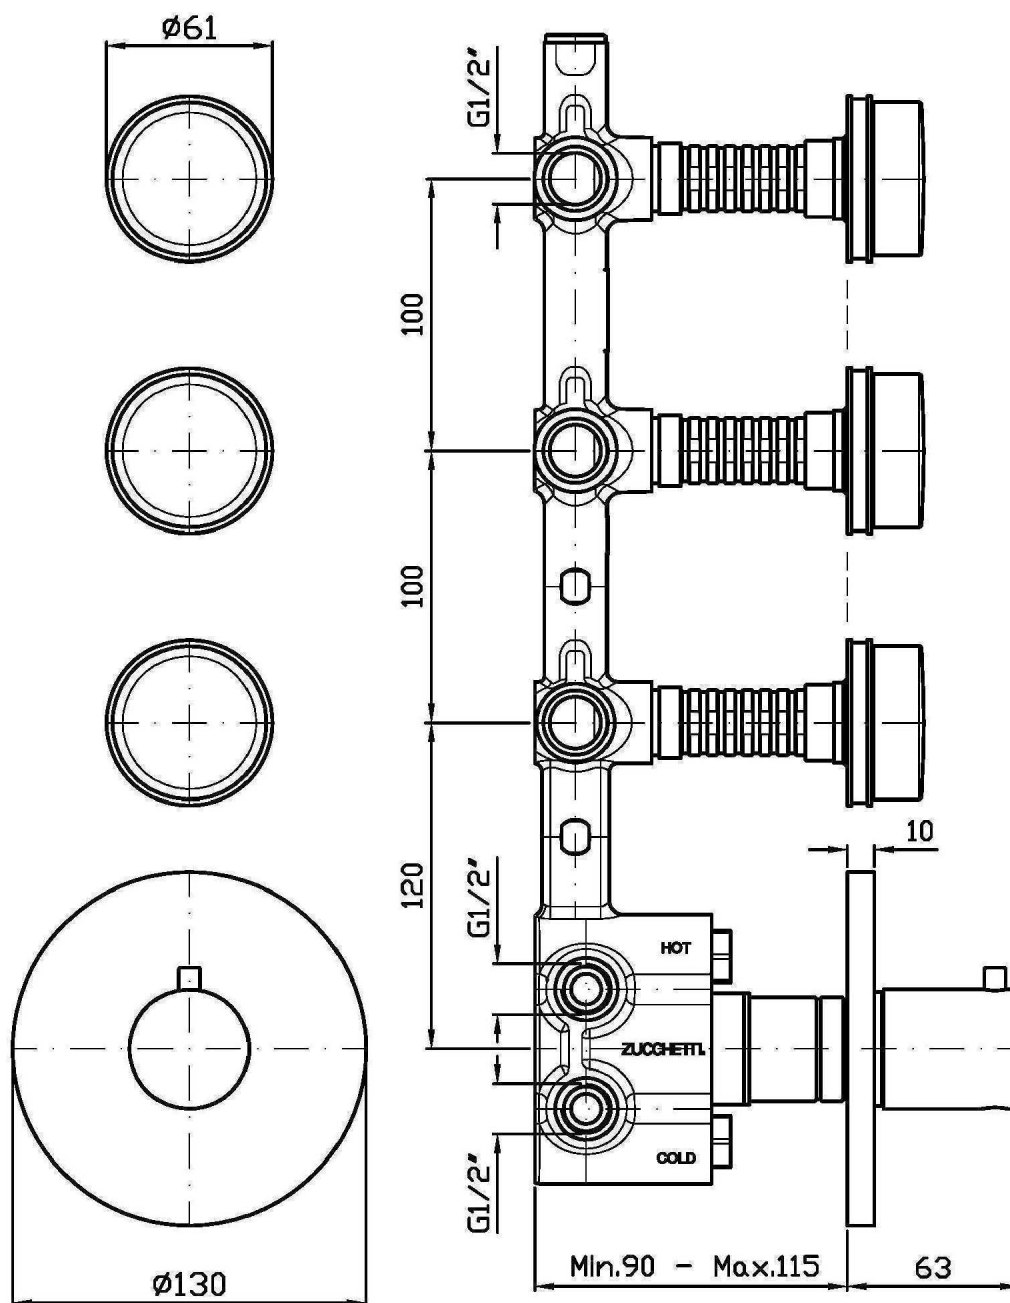

SAVOIR

ZSV661.CN

Termostatico incasso doccia con 3 rubinetti d'arresto. / Built-in therm. shower mixer, 3 stop valves.

Termostatico incasso doccia da 1/2", con 3 rubinetti d'arresto.

1/2" built-in thermostatic shower mixer with 3 stop valves.

ZSV661.CN

Disegno Complessivo / Overall Drawing

SAVOIR

ZSV661.CN

Esplosi / Exploded

SAVOIR

ZSV661.CN Portate / Flowrates (lt/min)

PRESSIONE PRESSURE	1 BAR	2 BAR	3 BAR	4 BAR	5 BAR
1 RUBINETTO APERTO <i>P1</i>	13,2	18,4	22,7	26,2	29,2
2 RUBINETTO APERTI 2 TAPS OPENED <i>P2</i>	16,5	23,6	29	33,3	37,6
3 RUBINETTO APERTI 3 TAPS OPENED <i>P3</i>	17,7	25,3	31,3	36,2	40,4
<i>P4</i>					
<i>P5</i>					

SAVOIR

ZSV661.CN Pesì e Misure / Weights and Sizes

Peso (Kg) Weight (lb)	3,00 (Kg)	6,61 (lb)
Volume test (dc3) - (in3)	11,01 (dc3)	671,87 (in3)
h (mm) - (in)	90,00 (mm)	3,54 (in)
L1 (mm) - (in)	335,00 (mm)	13,19 (in)
L2 (mm) - (in)	365,00 (mm)	14,37 (in)