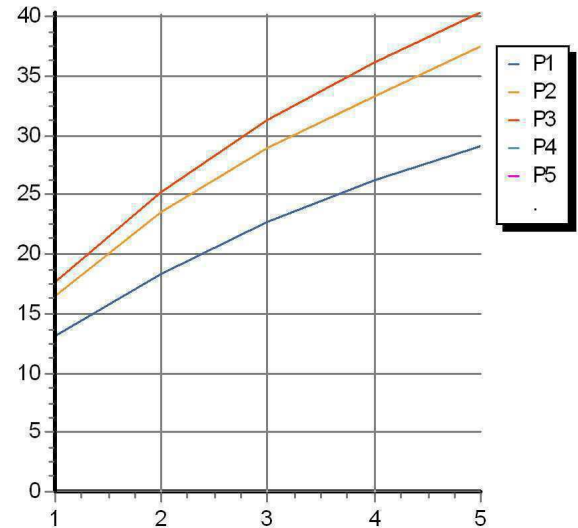

ZSV661.CN

Disegno Complessivo / Overall Drawing

SAVOIR

ZSV661.CN

Esplosi / Exploded

SAVOIR

ZSV661.CN Portate / Flowrates (lt/min)

PRESSIONE PRESSURE	1 BAR	2 BAR	3 BAR	4 BAR	5 BAR
1 RUBINETTO APERTO <i>P1</i>	13,2	18,4	22,7	26,2	29,2
2 RUBINETTO APERTI 2 TAPS OPENED <i>P2</i>	16,5	23,6	29	33,3	37,6
3 RUBINETTO APERTI 3 TAPS OPENED <i>P3</i>	17,7	25,3	31,3	36,2	40,4
<i>P4</i>					
<i>P5</i>					

SAVOIR

ZSV661.CN Pesì e Misure / Weights and Sizes

Peso (Kg) Weight (lb)	3,00 (Kg)	6,61 (lb)
Volume test (dc3) - (in3)	11,01 (dc3)	671,87 (in3)
h (mm) - (in)	90,00 (mm)	3,54 (in)
L1 (mm) - (in)	335,00 (mm)	13,19 (in)
L2 (mm) - (in)	365,00 (mm)	14,37 (in)