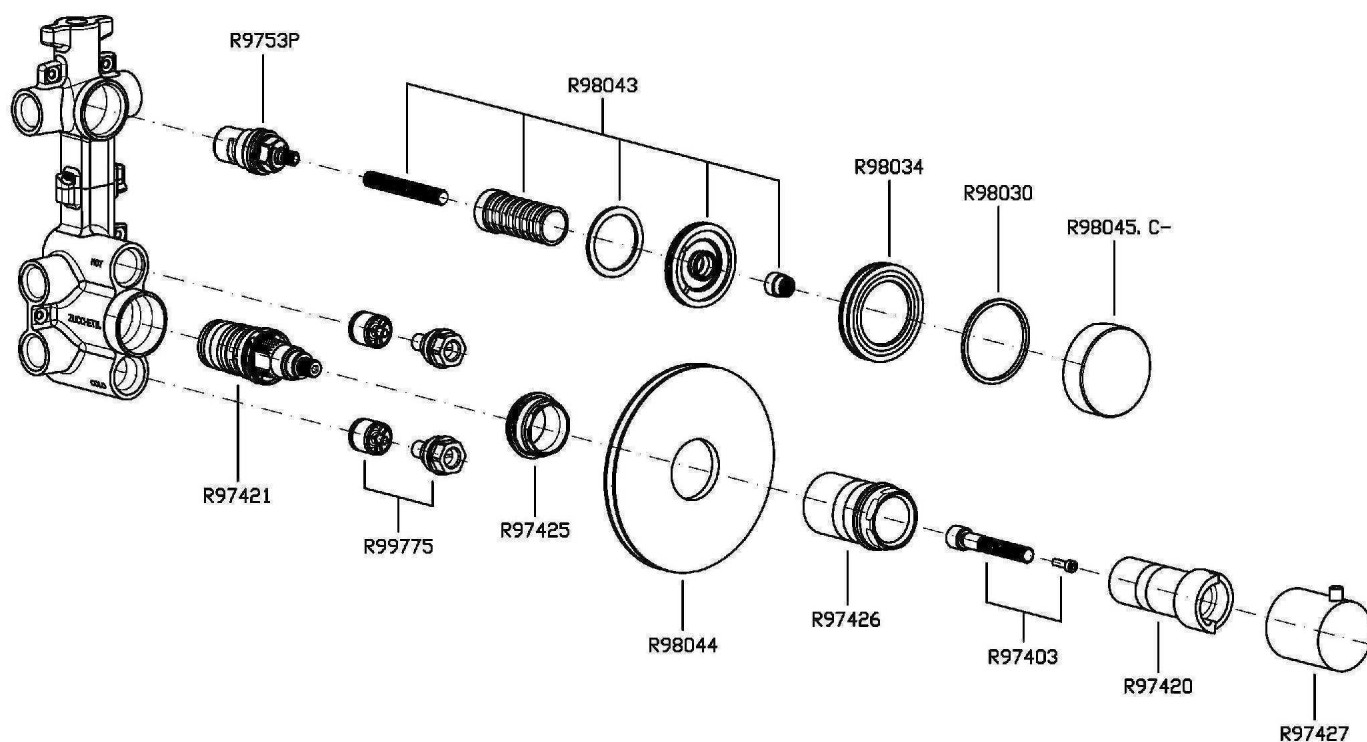

ZSV661.CN

Disegno Complessivo / Overall Drawing

SAVOIR

ZSV661.CN

Esplosi / Exploded

SAVOIR

ZSV661.CN Portate / Flowrates (lt/min)

PRESSIONE PRESSURE	1 BAR	2 BAR	3 BAR	4 BAR	5 BAR
1 RUBINETTO APERTO <i>P1</i>	13,2	18,4	22,7	26,2	29,2
2 RUBINETTO APERTI 2 TAPS OPENED <i>P2</i>	16,5	23,6	29	33,3	37,6
3 RUBINETTO APERTI 3 TAPS OPENED <i>P3</i>	17,7	25,3	31,3	36,2	40,4
<i>P4</i>					
<i>P5</i>					

SAVOIR

ZSV661.CN Pesì e Misure / Weights and Sizes

Peso (Kg) Weight (lb)	3,00 (Kg)	6,61 (lb)
Volume test (dc3) - (in3)	11,01 (dc3)	671,87 (in3)
h (mm) - (in)	90,00 (mm)	3,54 (in)
L1 (mm) - (in)	335,00 (mm)	13,19 (in)
L2 (mm) - (in)	365,00 (mm)	14,37 (in)