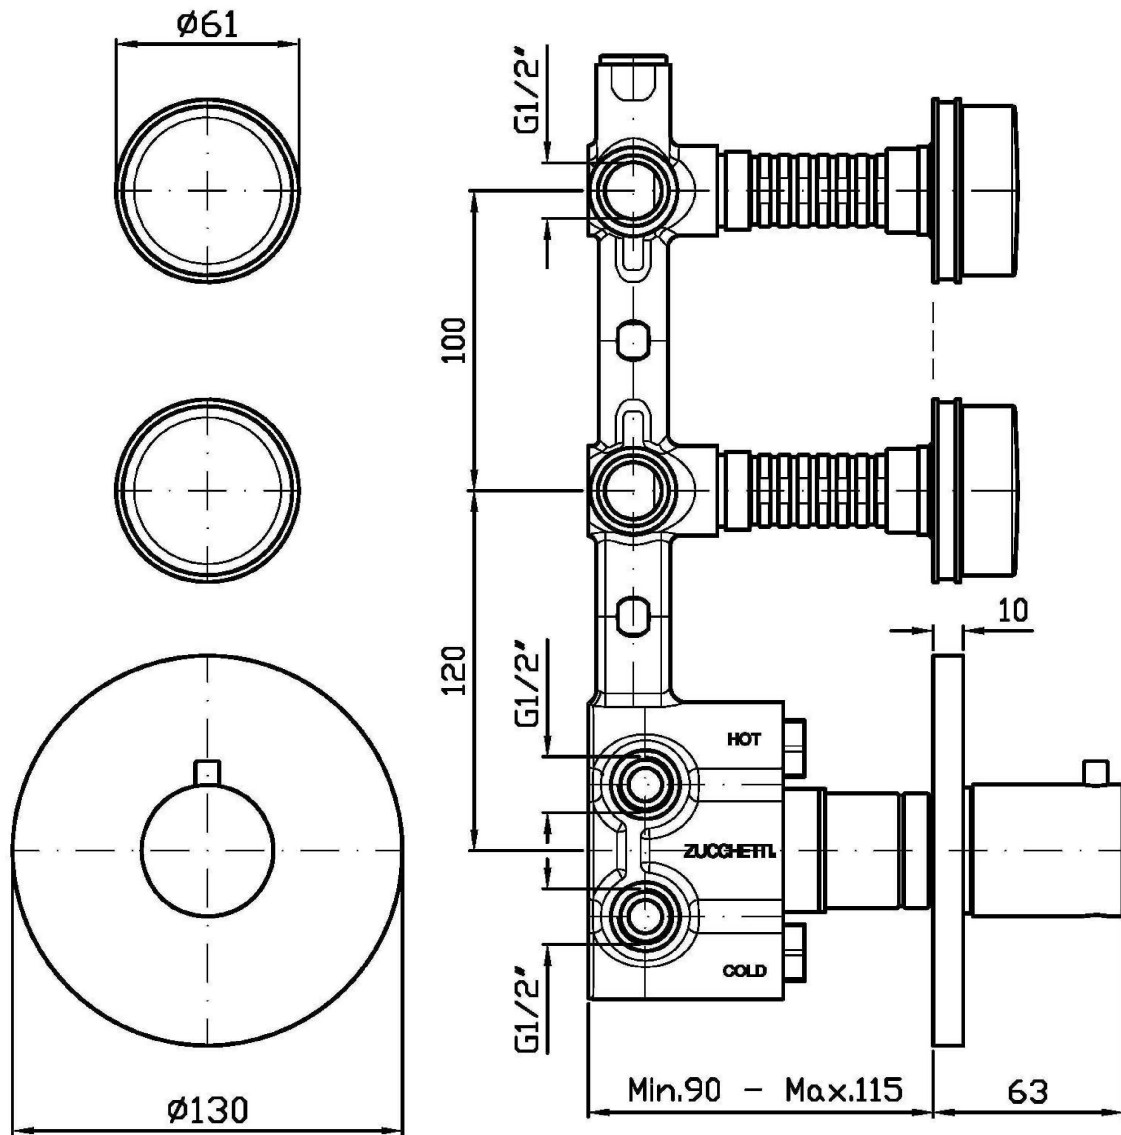

SAVOIR

ZSV660.CN

Disegno Complessivo / Overall Drawing