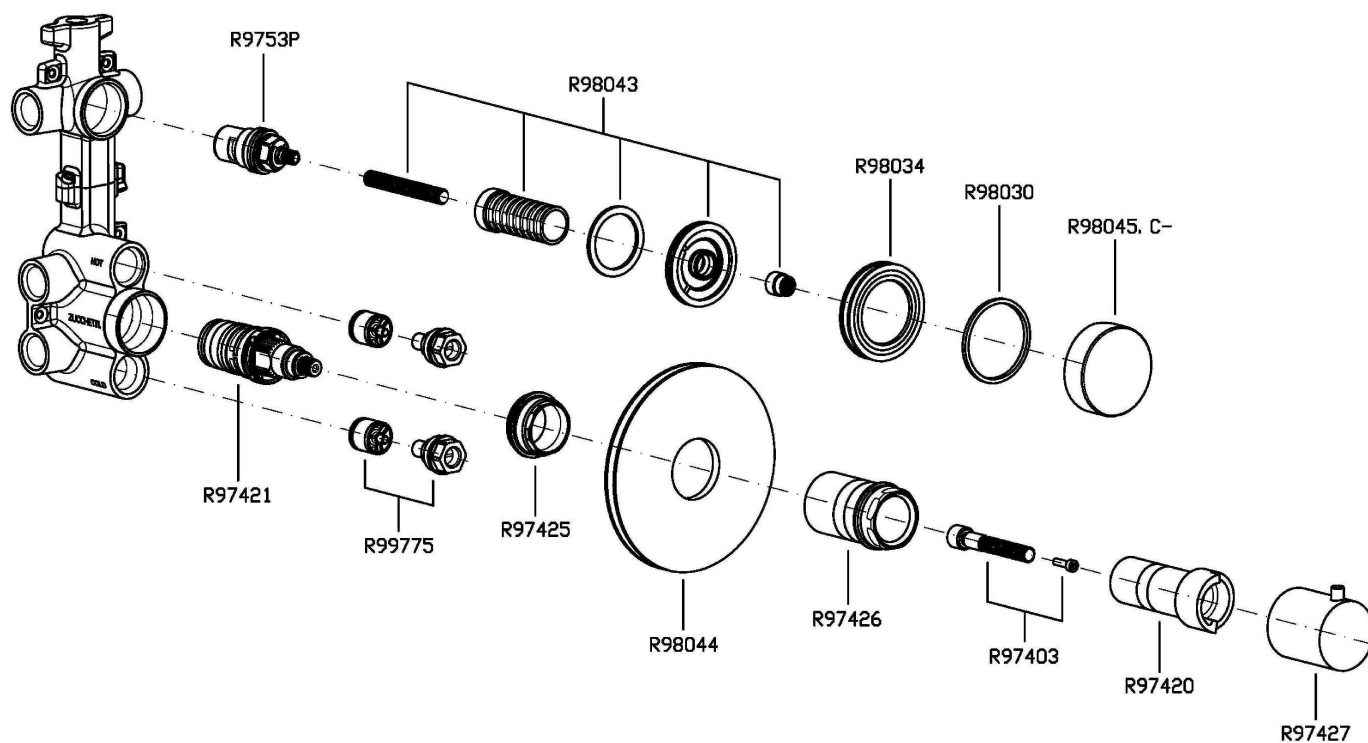

SAVOIR

ZSV660.CN

Esplosi / Exploded