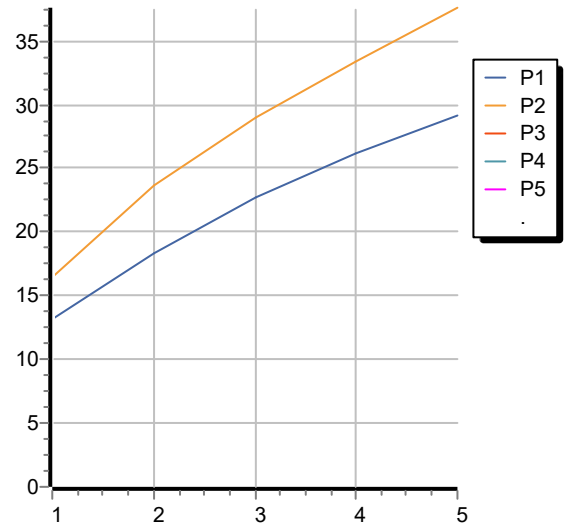

SAVOIR

ZSV660.CN

Termostatico incasso doccia con 2 rubinetti d'arresto. / Built-in therm. shower mixer, 2 stop valves.

Termostatico incasso doccia da 1/2", con 2 rubinetti d'arresto.

1/2" built-in thermostatic shower mixer with 2 stop valves.

Portate / Flowrates (lt/min)

PRESSIONE PRESSURE	1 BAR	2 BAR	3 BAR	4 BAR	5 BAR
1 RUBINETTO APERTO <i>P1</i>	13,2	18,4	22,7	26,2	29,2
2 RUBINETTI APERTI 2 TAPS OPENED <i>P2</i>	16,5	23,6	29	33,3	37,6
<i>P3</i>					
<i>P4</i>					
<i>P5</i>					

SAVOIR

ZSV660.CN

Pesi e Misure / Weights and Sizes

Peso (Kg) Weight (lb)	2,50 (Kg)	5,51 (lb)
Volume test (dc3) - (in3)	11,01 (dc3)	671,87 (in3)
h (mm) - (in)	90,00 (mm)	3,54 (in)
L1 (mm) - (in)	335,00 (mm)	13,19 (in)
L2 (mm) - (in)	365,00 (mm)	14,37 (in)