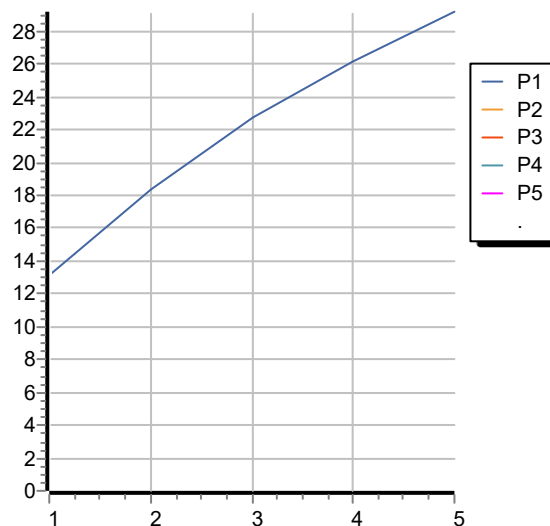

SAVOIR

ZSV659.CN

Termostatico incasso doccia con rubinetto d'arresto. / Built-in therm. shower mixer with stop valve.

Termostatico incasso doccia da 1/2", con rubinetto d'arresto.

1/2" built-in thermostatic shower mixer with stop valve.

Portate / Flowrates (lt/min)

PRESSIONE PRESSURE	1 BAR	2 BAR	3 BAR	4 BAR	5 BAR
1 RUBINETTO APERTO <i>P1</i>	13,2	18,4	22,7	26,2	29,2
<i>P2</i>					
<i>P3</i>					
<i>P4</i>					
<i>P5</i>					

SAVOIR

ZSV659.CN