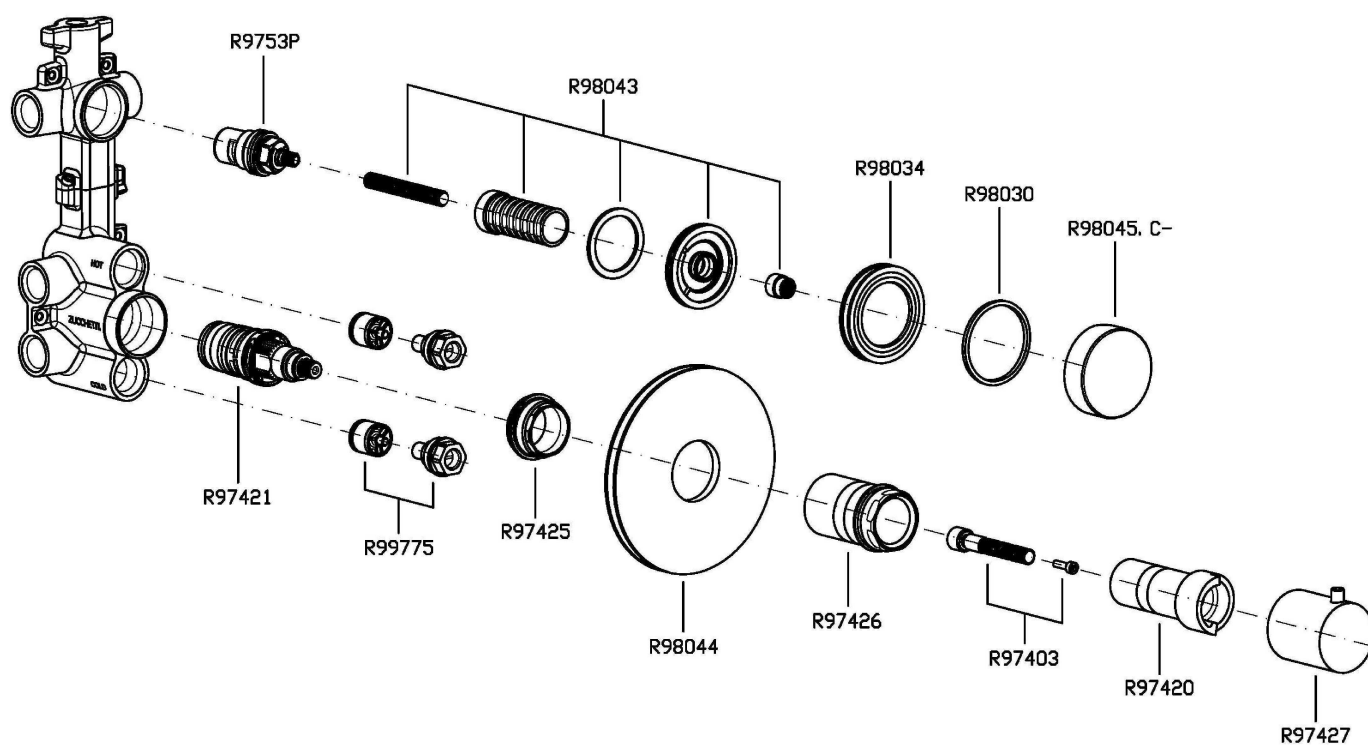

SAVOIR

ZSV659.CN

Esplosi / Exploded