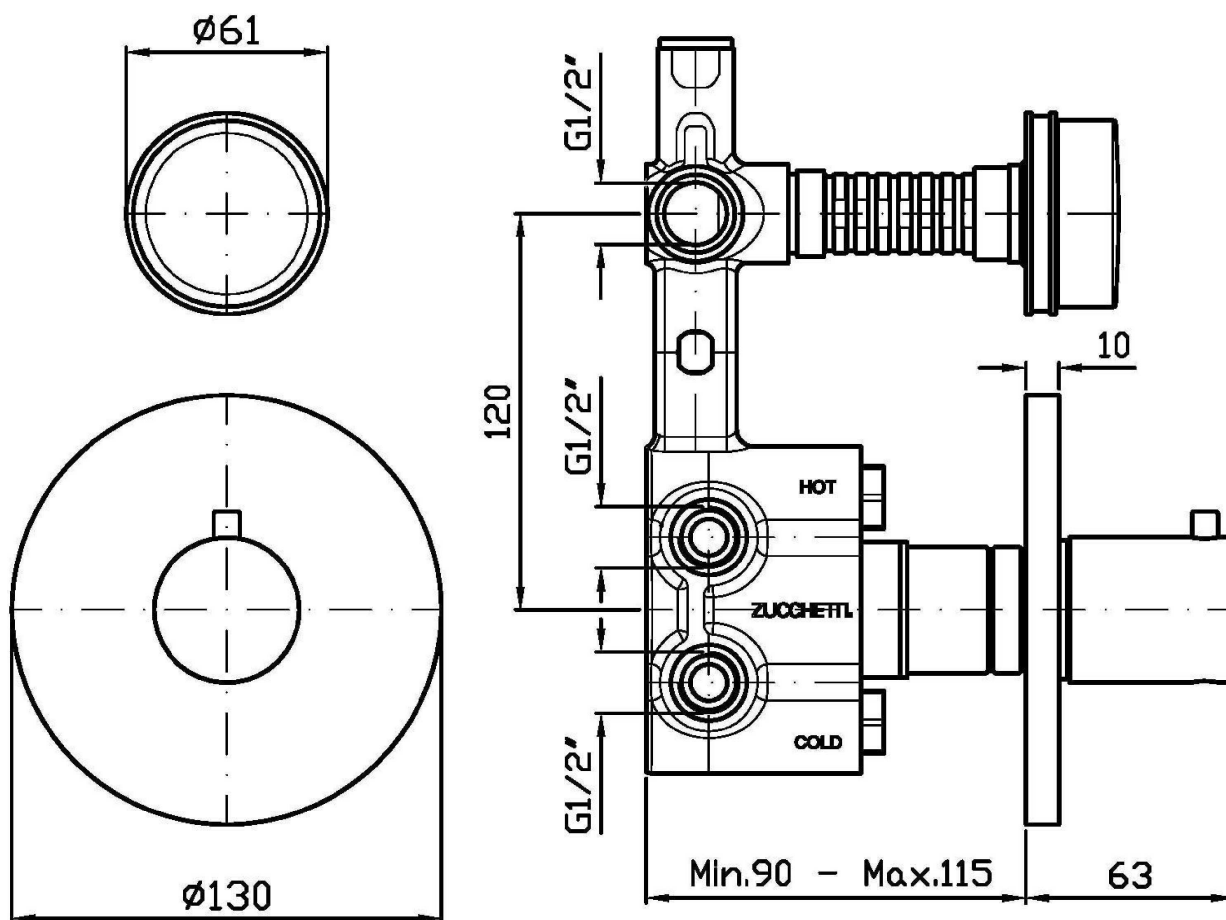

SAVOIR

ZSV659.CN

Disegno Complessivo / Overall Drawing