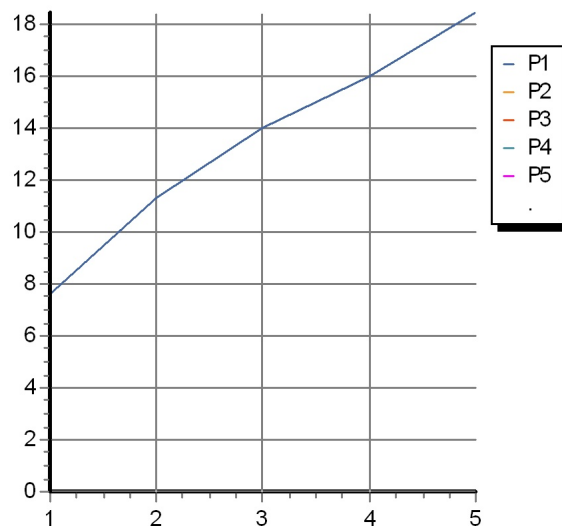

SAVOIR

ZSV401.CN

Esplosi / Exploded

SAVOIR

ZSV401.CN Portate / Flowrates (lt/min)

PRESSIONE PRESSURE	1 BAR	2 BAR	3 BAR	4 BAR	5 BAR
P1 LAVABO BASIN	7,6	11,3	14	16	18,5
P2					
P3					
P4					
P5					

SAVOIR

ZSV401.CN Pesì e Misure / Weights and Sizes

Peso (Kg) Weight (lb)	3,90 (Kg)	8,60 (lb)
Volume test (dc3) - (in3)	11,01 (dc3)	671,87 (in3)
h (mm) - (in)	90,00 (mm)	3,54 (in)
L1 (mm) - (in)	335,00 (mm)	13,19 (in)
L2 (mm) - (in)	365,00 (mm)	14,37 (in)