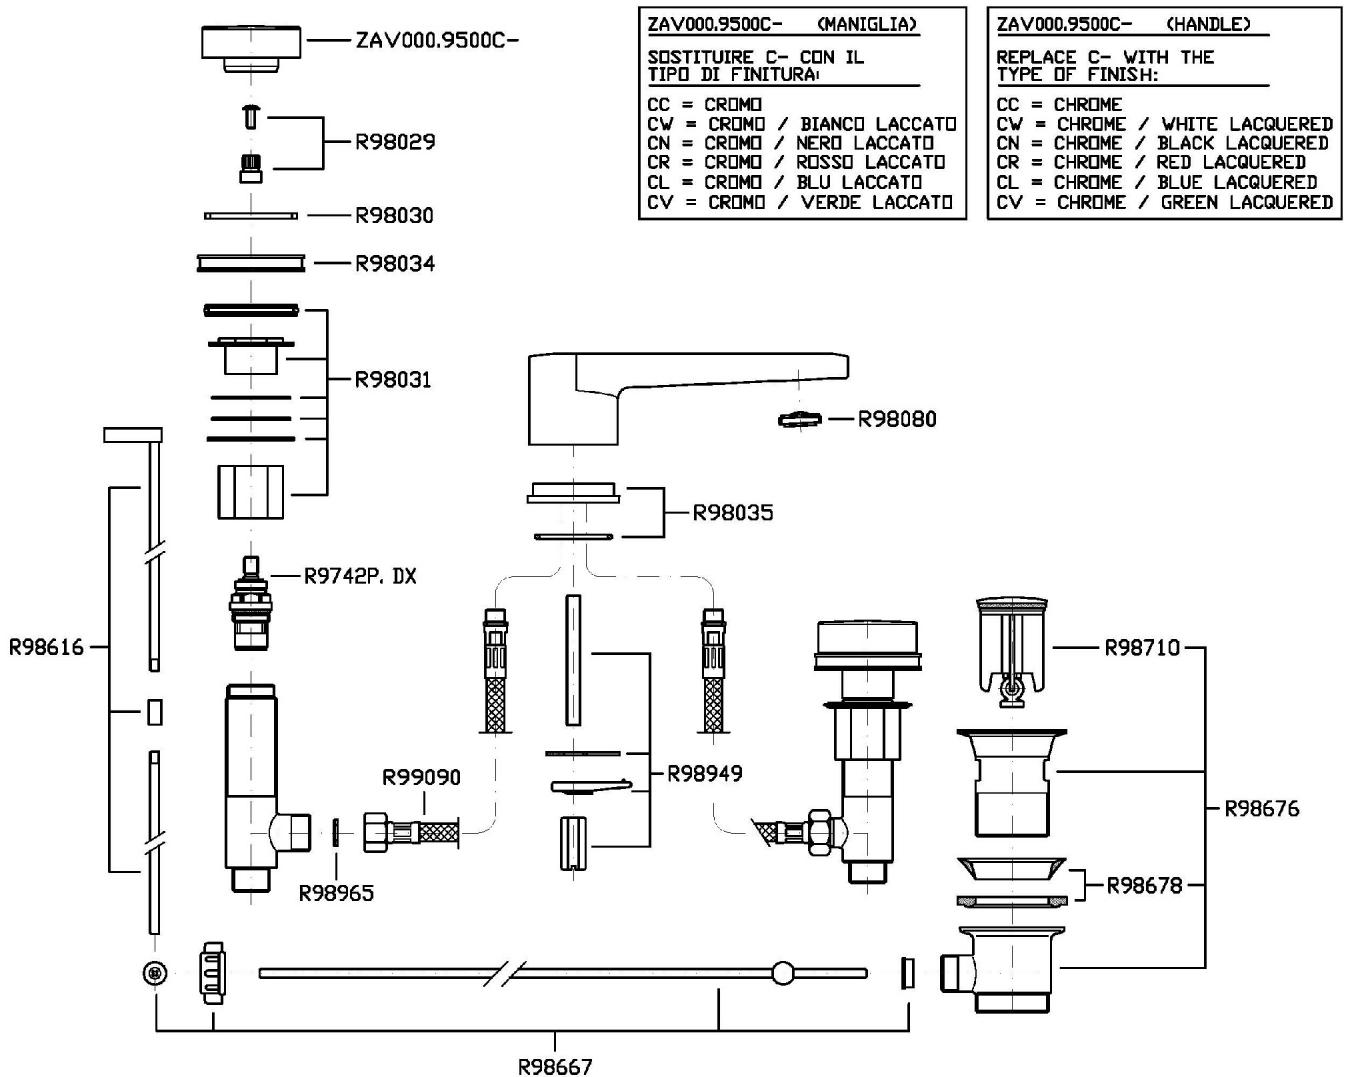

Marchio / Brand ZUCCHETTI

Classe / Class WW

SAVOIR

ZSV401.CN

Batteria lavabo 3 fori. / 3 hole basin mixer.

Batteria lavabo 3 fori con rompigitto, scarico da 1 ¼", flessibili di collegamento.

3 hole basin mixer with antisplash, 1 ¼" pop-up waste, flexible tails.

Nickel Lucido / Polished Nickel

C8W

Nickel Lucido+Bianco / Polished Nickel+White

C8N

Nickel Lucido+Nero / Polished Nickel+Black

SAVOIR

ZSV401.CN

Disegno Complessivo / Overall Drawing

SAVOIR

ZSV401.CN

Esplosi / Exploded

SAVOIR

ZSV401.CN Portate / Flowrates (lt/min)

PRESSIONE PRESSURE	1 BAR	2 BAR	3 BAR	4 BAR	5 BAR
P1 LAVABO BASIN	7,6	11,3	14	16	18,5
P2					
P3					
P4					
P5					

SAVOIR

ZSV401.CN Pesì e Misure / Weights and Sizes

Peso (Kg) Weight (lb)	3,90 (Kg)	8,60 (lb)
Volume test (dc3) - (in3)	11,01 (dc3)	671,87 (in3)
h (mm) - (in)	90,00 (mm)	3,54 (in)
L1 (mm) - (in)	335,00 (mm)	13,19 (in)
L2 (mm) - (in)	365,00 (mm)	14,37 (in)