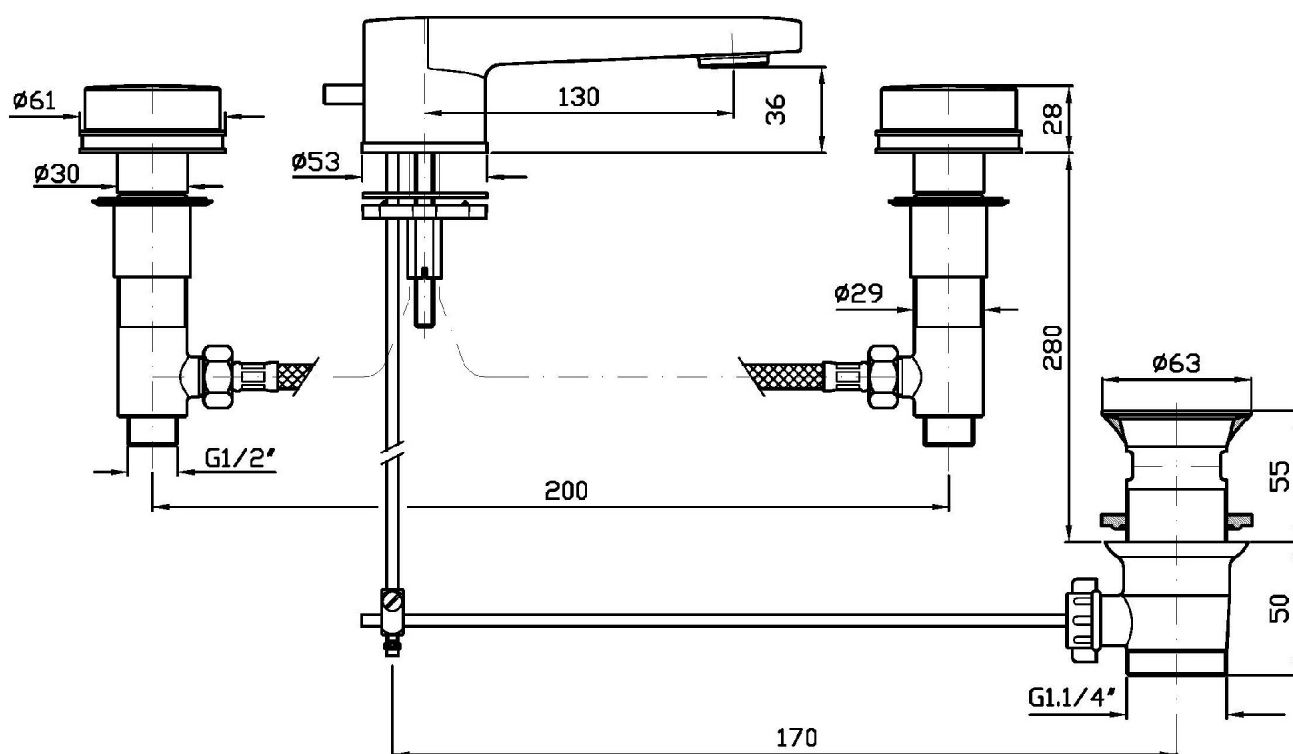

SAVOIR

ZSV401.CN

Esplosi / Exploded

SAVOIR

ZSV401.CN Portate / Flowrates (lt/min)

PRESSIONE PRESSURE	1 BAR	2 BAR	3 BAR	4 BAR	5 BAR
P1 LAVABO BASIN	7,6	11,3	14	16	18,5
P2					
P3					
P4					
P5					

SAVOIR

ZSV401.CN Pesì e Misure / Weights and Sizes

Peso (Kg) Weight (lb)	3,90 (Kg)	8,60 (lb)
Volume test (dc3) - (in3)	11,01 (dc3)	671,87 (in3)
h (mm) - (in)	90,00 (mm)	3,54 (in)
L1 (mm) - (in)	335,00 (mm)	13,19 (in)
L2 (mm) - (in)	365,00 (mm)	14,37 (in)