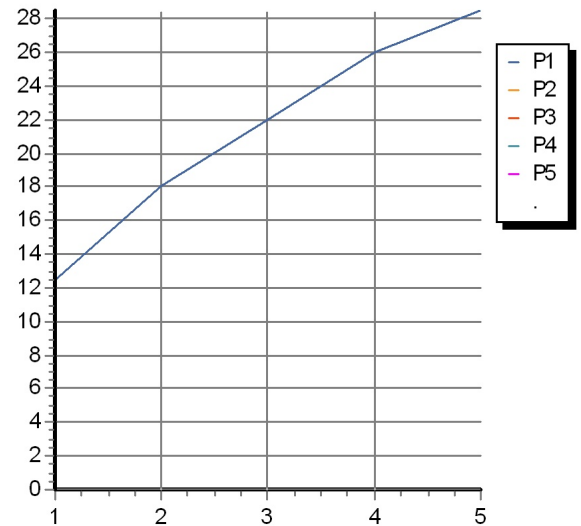

SAVOIR

ZSV226.CN Portate / Flowrates (lt/min)

PRESSIONE PRESSURE	1 BAR	2 BAR	3 BAR	4 BAR	5 BAR
P1 BOCCA VASCA WALL SPOUT	12,5	18	22	26	28,5
P2					
P3					
P4					
P5					

SAVOIR

ZSV226.CN Pesì e Misure / Weights and Sizes