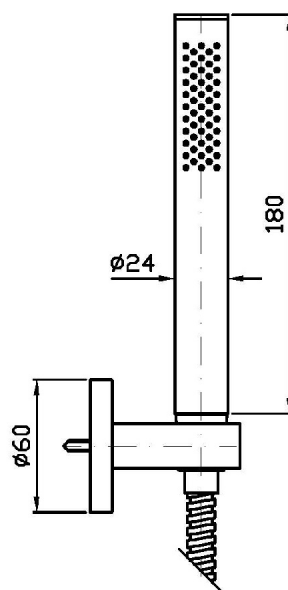

SAVOIR

ZSV226.CN

Disegno Complessivo / Overall Drawing