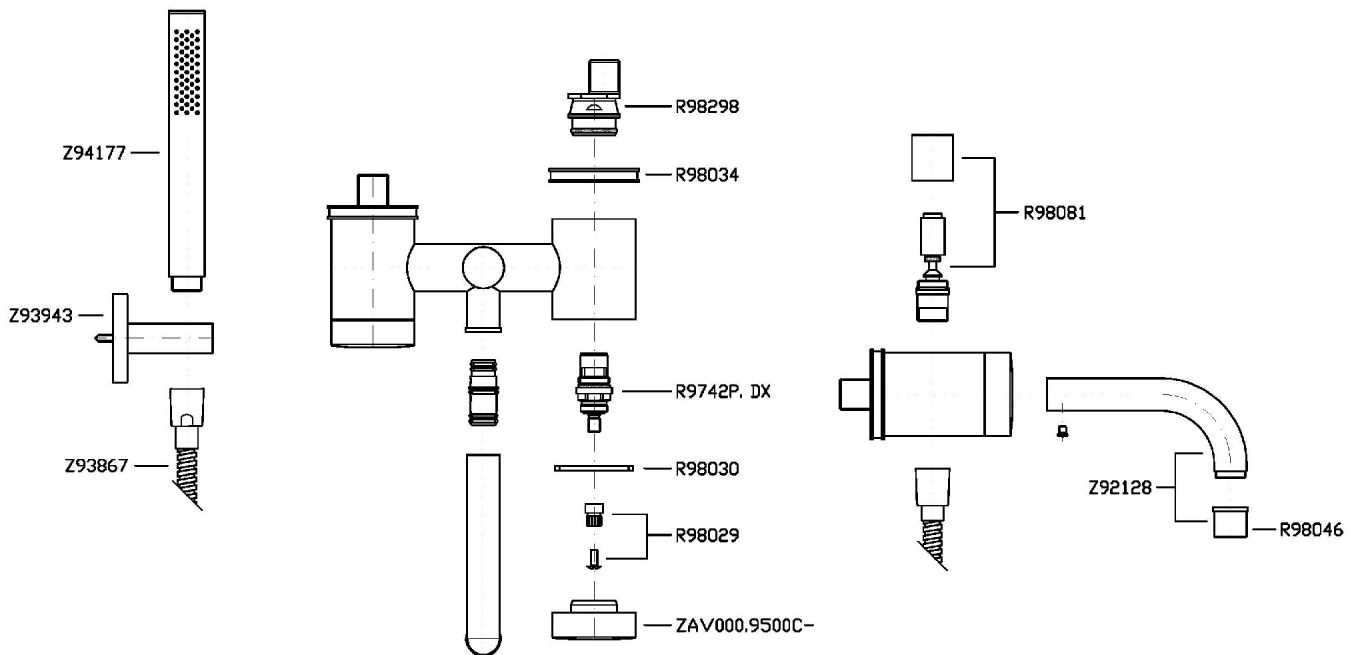

SAVOIR

ZSV226.CN

Esplosi / Exploded

ZAV000.9500C- (MANIGLIA)
SOSTITUIRE C- CON IL TIPO DI FINITURA:
CC = CROMO
CW = CROMO / BIANCO LACCATO
CN = CROMO / NERO LACCATO
CR = CROMO / ROSSO LACCATO
CL = CROMO / BLU LACCATO
CV = CROMO / VERDE LACCATO

ZAV000.9500C- (HANDLE)
REPLACE C- WITH THE TYPE OF FINIS
CC = CHROME
CW = CHROME / WHITE LACQUERED
CN = CHROME / BLACK LACQUERED
CR = CHROME / RED LACQUERED
CL = CHROME / BLUE LACQUERED
CV = CHROME / GREEN LACQUERED

SAVOIR

ZSV226.CN Portate / Flowrates (lt/min)

PRESSIONE PRESSURE	1 BAR	2 BAR	3 BAR	4 BAR	5 BAR
P1 BOCCA VASCA WALL SPOUT	12,5	18	22	26	28,5
P2					
P3					
P4					
P5					

SAVOIR

ZSV226.CN Pesì e Misure / Weights and Sizes

Peso (Kg) Weight (lb)	5,20 (Kg)	11,46 (lb)
Volume test (dc3) - (in3)	12,27 (dc3)	748,76 (in3)
h (mm) - (in)	150,00 (mm)	5,91 (in)
L1 (mm) - (in)	250,00 (mm)	9,84 (in)
L2 (mm) - (in)	327,00 (mm)	12,87 (in)