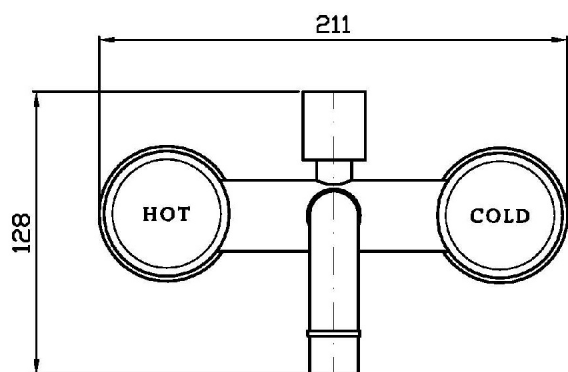

Marchio / Brand ZUCCHETTI

Classe / Class WW

SAVOIR

ZSV226.CN

Gruppo esterno vasca-doccia. / Exposed bath-shower mixer.

Gruppo esterno vasca-doccia con rompigitto, deviatore, doccia, flessibile da 1500mm.

Exposed bath-shower mixer with antispash, diverter, handshower, 1500mm flexible hose.

SAVOIR

ZSV226.CN

Esplosi / Exploded

ZAV000.9500C- (MANIGLIA)
SOSTITUIRE C- CON IL TIPO DI FINITURA:
CC = CROMO
CW = CROMO / BIANCO LACCATO
CN = CROMO / NERO LACCATO
CR = CROMO / ROSSO LACCATO
CL = CROMO / BLU LACCATO
CV = CROMO / VERDE LACCATO

SAVOIR

ZSV226.CN Portate / Flowrates (lt/min)

PRESSIONE PRESSURE	1 BAR	2 BAR	3 BAR	4 BAR	5 BAR
P1 BOCCA VASCA WALL SPOUT	12,5	18	22	26	28,5
P2					
P3					
P4					
P5					

SAVOIR

ZSV226.CN Pesì e Misure / Weights and Sizes

Peso (Kg) Weight (lb)	5,20 (Kg)	11,46 (lb)
Volume test (dc3) - (in3)	12,27 (dc3)	748,76 (in3)
h (mm) - (in)	150,00 (mm)	5,91 (in)
L1 (mm) - (in)	250,00 (mm)	9,84 (in)
L2 (mm) - (in)	327,00 (mm)	12,87 (in)