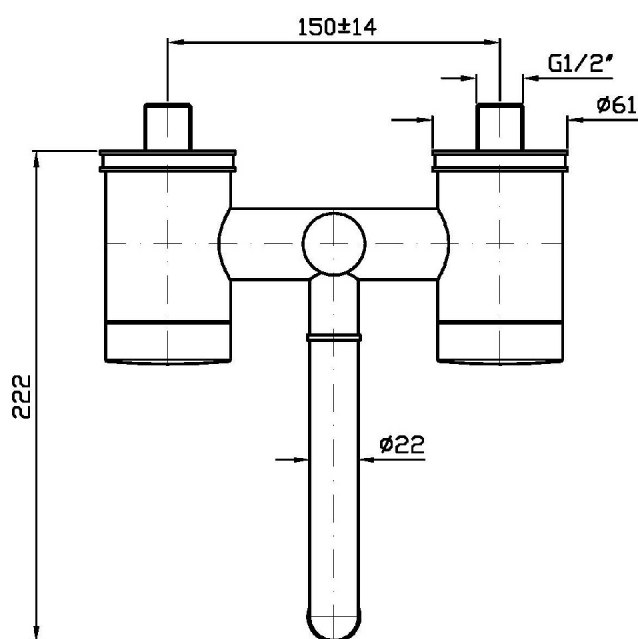

Marchio / Brand ZUCCHETTI

Classe / Class WW

SAVOIR

ZSV226.CN

Gruppo esterno vasca-doccia. / Exposed bath-shower mixer.

Gruppo esterno vasca-doccia con rompigitto, deviatore, doccia, flessibile da 1500mm.

Exposed bath-shower mixer with antispash, diverter, handshower, 1500mm flexible hose.

SAVOIR

ZSV226.CN

Esplosi / Exploded

ZAV000.9500C- (MANIGLIA)
SOSTITUIRE C- CON IL TIPO DI FINITURA:
CC = CROMO
CW = CROMO / BIANCO LACCATO
CN = CROMO / NERO LACCATO
CR = CROMO / ROSSO LACCATO
CL = CROMO / BLU LACCATO
CV = CROMO / VERDE LACCATO

SAVOIR

ZSV226.CN Portate / Flowrates (lt/min)

PRESSIONE PRESSURE	1 BAR	2 BAR	3 BAR	4 BAR	5 BAR
P1 BOCCA VASCA WALL SPOUT	12,5	18	22	26	28,5
P2					
P3					
P4					
P5					

SAVOIR

ZSV226.CN Pesì e Misure / Weights and Sizes

Peso (Kg) Weight (lb)	5,20 (Kg)	11,46 (lb)
Volume test (dc3) - (in3)	12,27 (dc3)	748,76 (in3)
h (mm) - (in)	150,00 (mm)	5,91 (in)
L1 (mm) - (in)	250,00 (mm)	9,84 (in)
L2 (mm) - (in)	327,00 (mm)	12,87 (in)