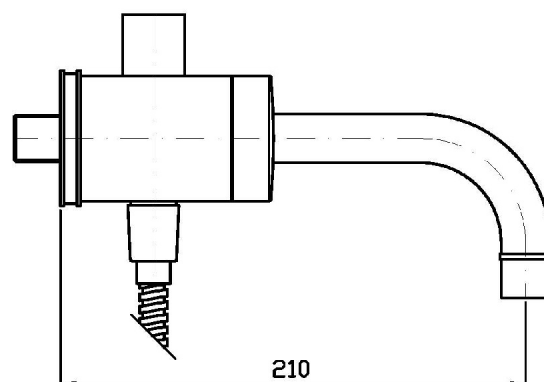

SAVOIR

ZSV226.CN

Disegno Complessivo / Overall Drawing