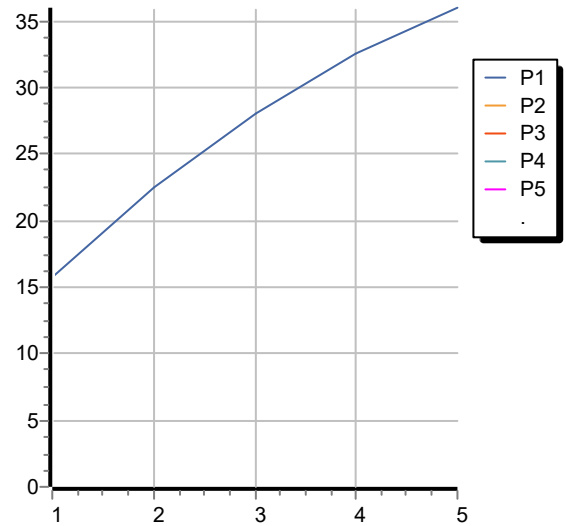

SABLIER

ZSL780.X

Disegno Complessivo / Overall Drawing

Note / Notes

SABLIER

ZSL780.X

Portate / Flowrates (lt/min)

PRESSIONE PRESSURE	1 BAR	2 BAR	3 BAR	4 BAR	5 BAR
USCITA PRIMARIA PRIMARY OUTLET P1	15,8	22,5	28	32,5	36
P2					
P3					
P4					
P5					

SABLIER

ZSL780.X

Pesi e Misure / Weights and Sizes

Peso (Kg) Weight (lb)	0,60 (Kg)	1,32 (lb)
Volume test (dc3) - (in3)	1,21 (dc3)	73,84 (in3)
h (mm) - (in)	73,00 (mm)	2,87 (in)
L1 (mm) - (in)	127,00 (mm)	5,00 (in)
L2 (mm) - (in)	130,00 (mm)	5,12 (in)