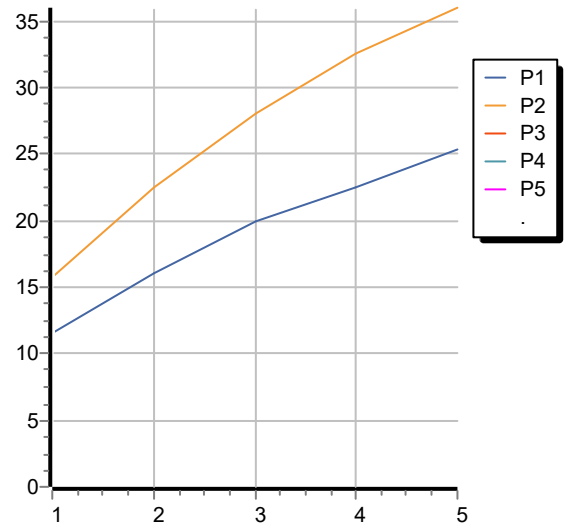

SABLIER

ZSL775.X

Disegno Complessivo / Overall Drawing

Note / Notes

SABLIER

ZSL775.X

Portate / Flowrates (lt/min)

PRESSIONE PRESSURE	1 BAR	2 BAR	3 BAR	4 BAR	5 BAR
USCITA PRIMARIA PRIMARY OUTLET <i>P1</i>	11,6	16,1	20	22,5	25,3
USCITA SECONDARIA SECONDARY OUTLET <i>P2</i>	15,8	22,5	28	32,5	36
<i>P3</i>					
<i>P4</i>					
<i>P5</i>					

SABLIER

ZSL775.X

Pesi e Misure / Weights and Sizes

Peso (Kg) Weight (lb)	1,00 (Kg)	2,20 (lb)
Volume test (dc3) - (in3)	3,32 (dc3)	202,60 (in3)
h (mm) - (in)	93,00 (mm)	3,66 (in)
L1 (mm) - (in)	162,00 (mm)	6,38 (in)
L2 (mm) - (in)	220,00 (mm)	8,66 (in)