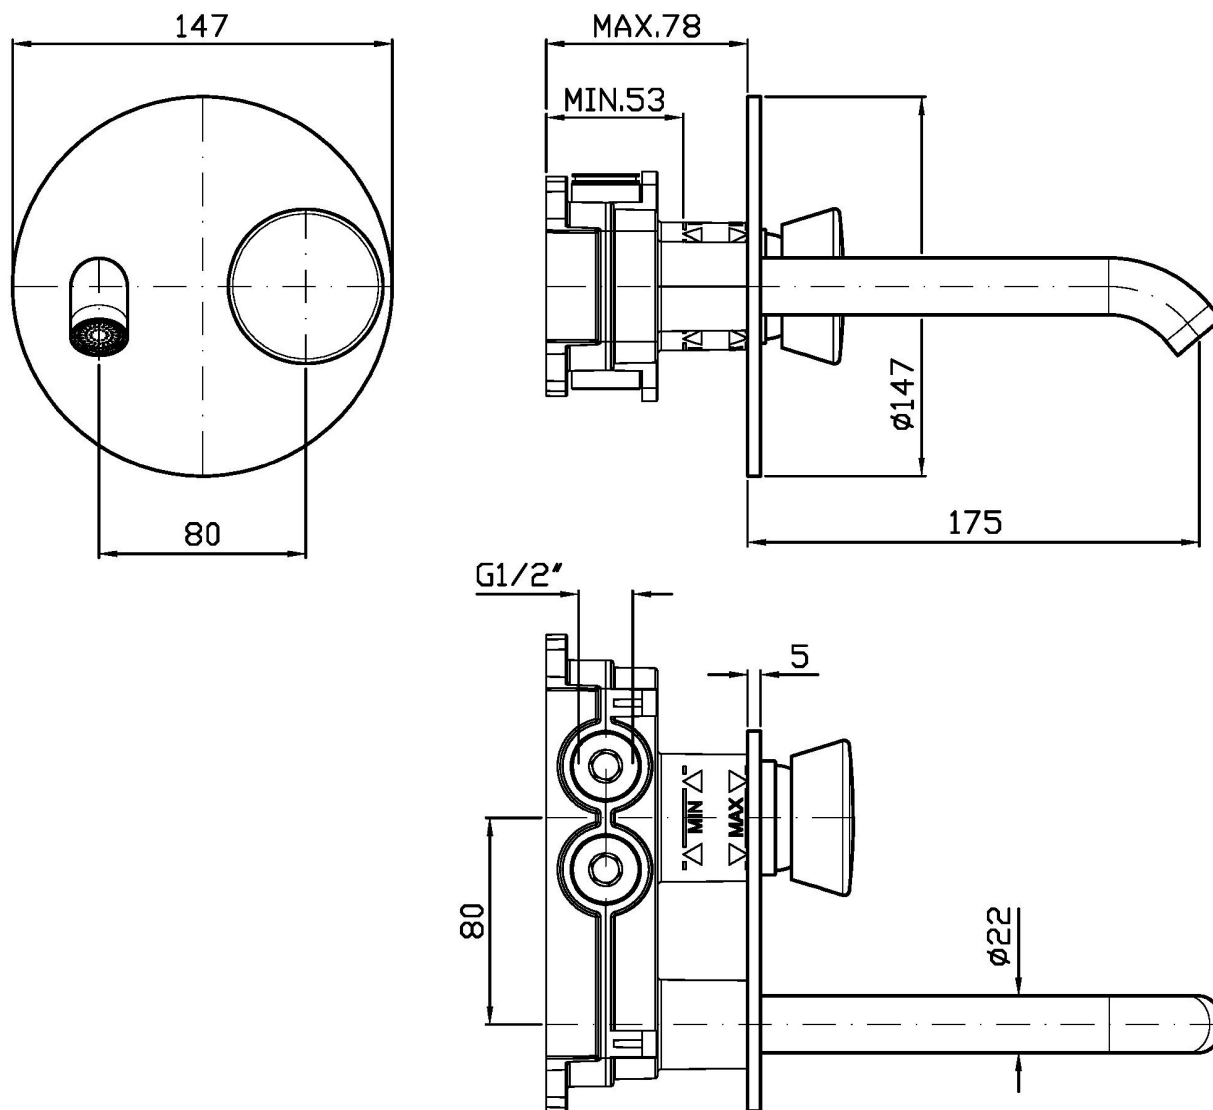

SABLIER

ZSL739.X

Miscelatore monocomando lavabo incasso a 2 fori. / 2 hole built-in single lever basin mixer.

Miscelatore monocomando lavabo incasso a 2 fori, in acciaio inox AISI 316L, con aeratore. Lunghezza bocca 165 mm. Water Saving - portata d'acqua uguale o inferiore a 6 l/min.

2 hole built-in single lever basin mixer in AISI 316L stainless steel, with aerator. Spout projection 165 mm. Water Saving - water flow rate of 6 l/min or less.

R96720

Parte incasso / Built-in part

Finiture / Finishes

SABLIER

ZSL739.X

Disegno Complessivo / Overall Drawing

Note / Notes

SABLIER

ZSL739.X

Portate / Flowrates (lt/min)

PRESSIONE PRESSURE	1 BAR	2 BAR	3 BAR	4 BAR	5 BAR
P1 LAVABO BASIN	2,9	3,8	4,2	4,3	4,5
P2					
P3					
P4					
P5					

SABLIER

ZSL739.X

Pesi e Misure / Weights and Sizes

Peso (Kg) Weight (lb)	1,40 (Kg)	3,09 (lb)
Volume test (dc3) - (in3)	5,46 (dc3)	333,19 (in3)
h (mm) - (in)	130,00 (mm)	5,12 (in)
L1 (mm) - (in)	200,00 (mm)	7,87 (in)
L2 (mm) - (in)	210,00 (mm)	8,27 (in)