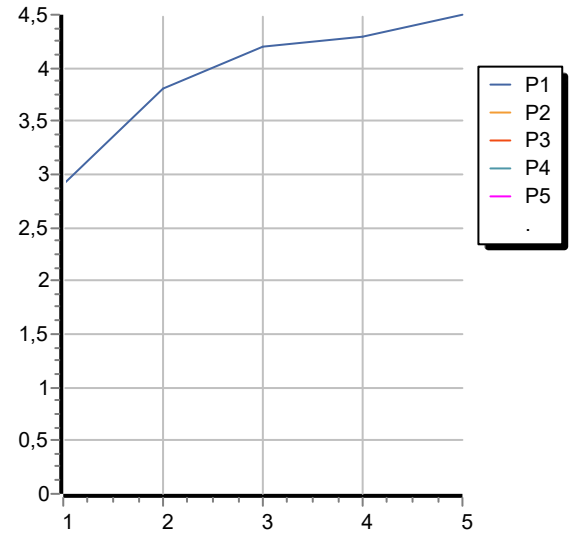

SABLIER

ZSL739.X

Disegno Complessivo / Overall Drawing

Note / Notes

SABLIER

ZSL739.X

Portate / Flowrates (lt/min)

PRESSIONE PRESSURE	1 BAR	2 BAR	3 BAR	4 BAR	5 BAR
P1 LAVABO BASIN	2,9	3,8	4,2	4,3	4,5
P2					
P3					
P4					
P5					

SABLIER

ZSL739.X

Pesi e Misure / Weights and Sizes

Peso (Kg) Weight (lb)	1,40 (Kg)	3,09 (lb)
Volume test (dc3) - (in3)	5,46 (dc3)	333,19 (in3)
h (mm) - (in)	130,00 (mm)	5,12 (in)
L1 (mm) - (in)	200,00 (mm)	7,87 (in)
L2 (mm) - (in)	210,00 (mm)	8,27 (in)