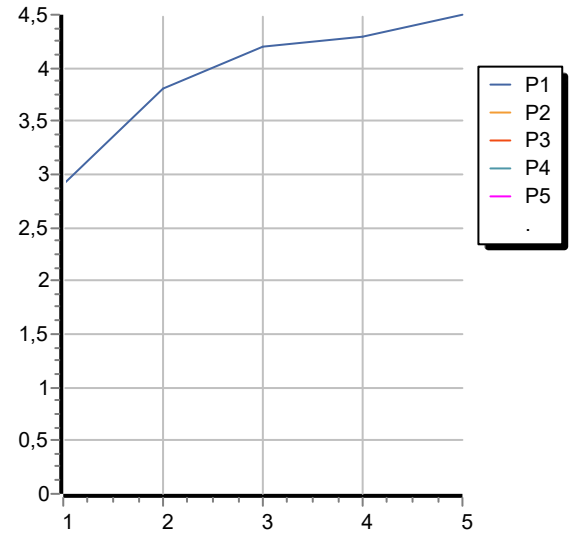

SABLIER

ZSL736.X

Disegno Complessivo / Overall Drawing

Note / Notes

SABLIER

ZSL736.X

Portate / Flowrates (lt/min)

PRESSIONE PRESSURE	1 BAR	2 BAR	3 BAR	4 BAR	5 BAR
P1 LAVABO BASIN	2,9	3,8	4,2	4,3	4,5
P2					
P3					
P4					
P5					

SABLIER

ZSL736.X

Pesi e Misure / Weights and Sizes

Peso (Kg) Weight (lb)	1,45 (Kg)	3,20 (lb)
Volume test (dc3) - (in3)	5,46 (dc3)	333,19 (in3)
h (mm) - (in)	130,00 (mm)	5,12 (in)
L1 (mm) - (in)	200,00 (mm)	7,87 (in)
L2 (mm) - (in)	210,00 (mm)	8,27 (in)