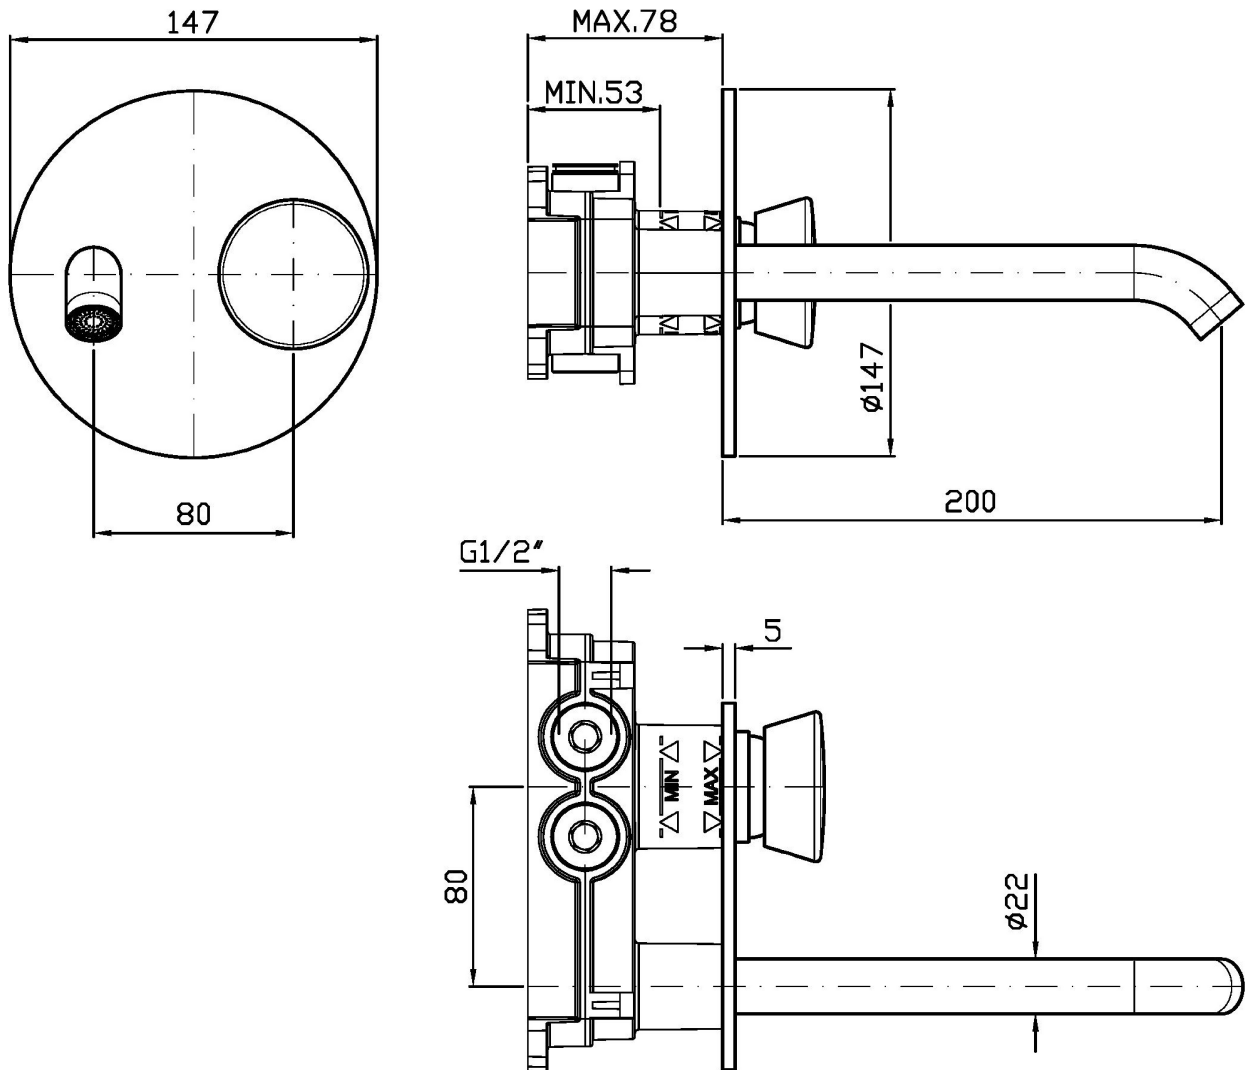

SABLIER

ZSL736.X

Miscelatore monocomando lavabo incasso a 2 fori. / 2 hole built-in single lever basin mixer.

Miscelatore monocomando lavabo incasso a 2 fori, in acciaio inox AISI 316L, con aeratore. Lunghezza bocca 195 mm. Water Saving - portata d'acqua uguale o inferiore a 6 l/min.

2 hole built-in single lever basin mixer in AISI 316L stainless steel, with aerator. Spout projection 195 mm. Water Saving - water flow rate of 6 l/min or less.

R96720

Parte incasso / Built-in part

Finiture / Finishes

SABLIER

ZSL736.X

Disegno Complessivo / Overall Drawing

Note / Notes

SABLIER

ZSL736.X

Portate / Flowrates (lt/min)

PRESSIONE PRESSURE	1 BAR	2 BAR	3 BAR	4 BAR	5 BAR
P1 LAVABO BASIN	2,9	3,8	4,2	4,3	4,5
P2					
P3					
P4					
P5					

SABLIER

ZSL736.X

Pesi e Misure / Weights and Sizes

Peso (Kg) Weight (lb)	1,45 (Kg)	3,20 (lb)
Volume test (dc3) - (in3)	5,46 (dc3)	333,19 (in3)
h (mm) - (in)	130,00 (mm)	5,12 (in)
L1 (mm) - (in)	200,00 (mm)	7,87 (in)
L2 (mm) - (in)	210,00 (mm)	8,27 (in)