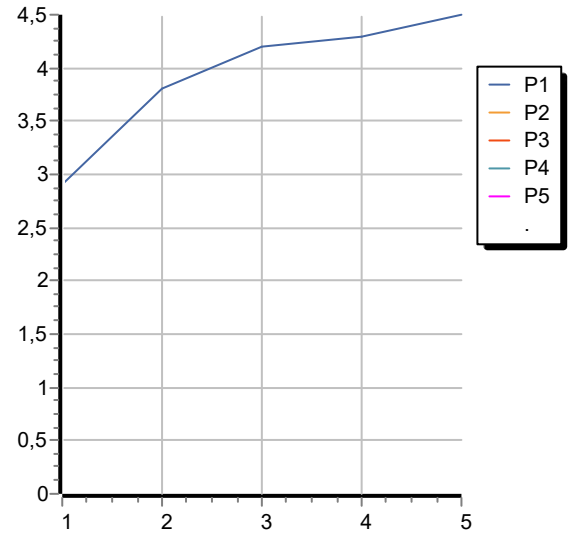

SABLIER

ZSL735.X

Disegno Complessivo / Overall Drawing

Note / Notes

SABLIER

ZSL735.X

Portate / Flowrates (lt/min)

PRESSIONE PRESSURE	1 BAR	2 BAR	3 BAR	4 BAR	5 BAR
P1 LAVABO BASIN	2,9	3,8	4,2	4,3	4,5
P2					
P3					
P4					
P5					

SABLIER

ZSL735.X

Pesi e Misure / Weights and Sizes

Peso (Kg) Weight (lb)	1,50 (Kg)	3,31 (lb)
Volume test (dc3) - (in3)	5,46 (dc3)	333,19 (in3)
h (mm) - (in)	130,00 (mm)	5,12 (in)
L1 (mm) - (in)	200,00 (mm)	7,87 (in)
L2 (mm) - (in)	210,00 (mm)	8,27 (in)