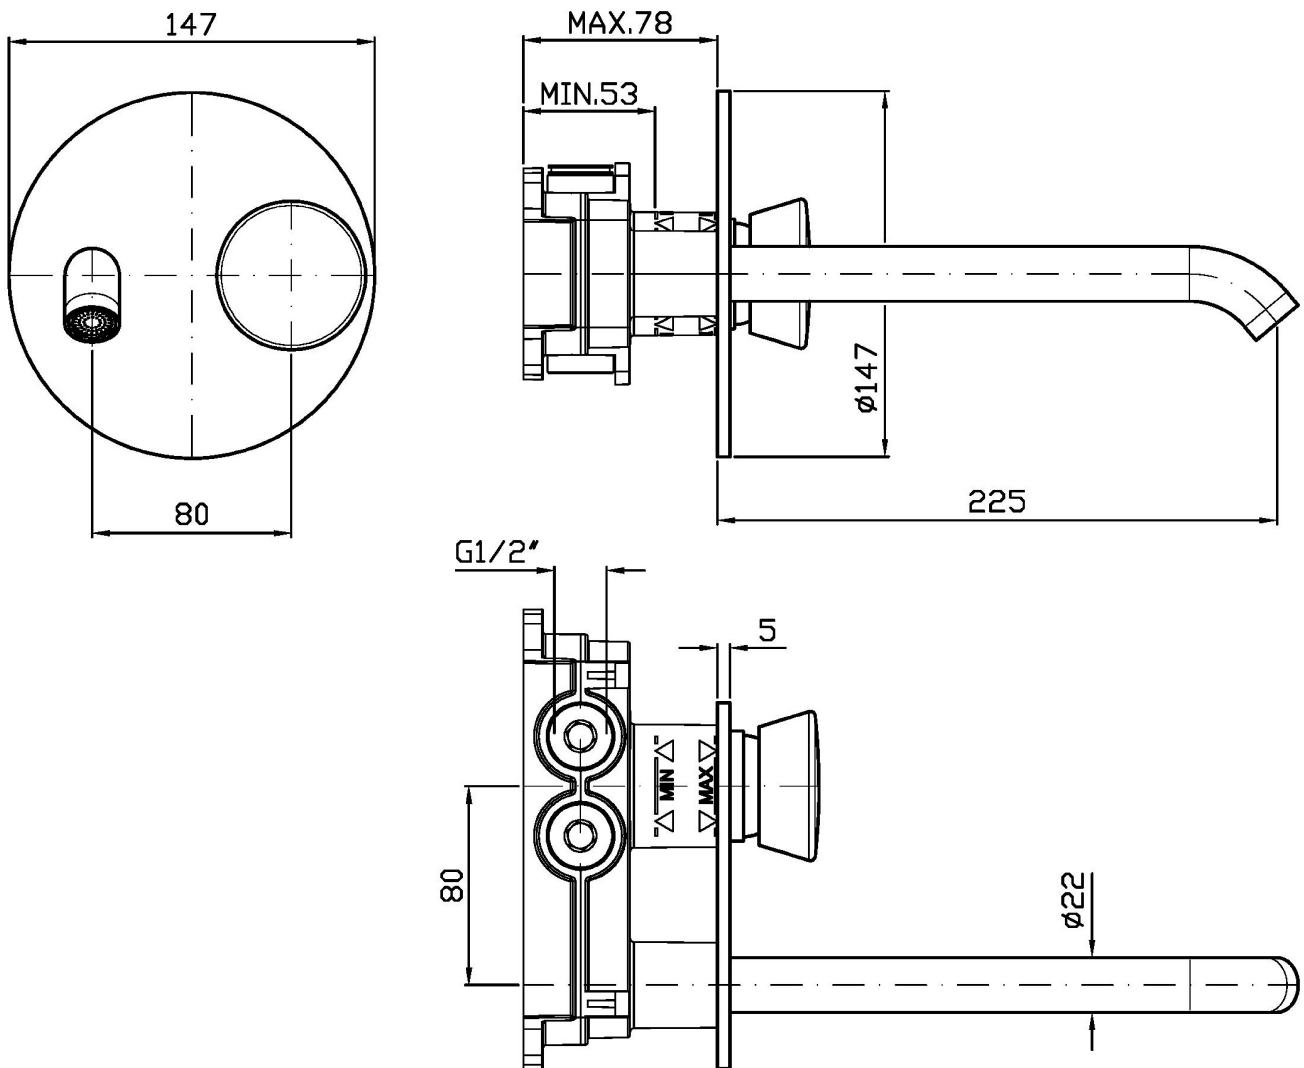

SABLIER

ZSL735.X

Miscelatore monocomando lavabo incasso a 2 fori. / 2 hole built-in single lever basin mixer.

Miscelatore monocomando lavabo incasso a 2 fori in acciaio inox AISI 316L, con aeratore. Lunghezza bocca 225 mm. Water Saving - portata d'acqua uguale o inferiore a 6 l/min.

2 hole built-in single lever basin mixer in AISI 316L stainless steel, with aerator. Spout projection 225 mm. Water Saving - water flow rate of 6 l/min or less.

R96720

Parte incasso / Built-in part

Finiture / Finishes

SABLIER

ZSL735.X

Disegno Complessivo / Overall Drawing

Note / Notes

SABLIER

ZSL735.X

Portate / Flowrates (lt/min)

PRESSIONE PRESSURE	1 BAR	2 BAR	3 BAR	4 BAR	5 BAR
P1 LAVABO BASIN	2,9	3,8	4,2	4,3	4,5
P2					
P3					
P4					
P5					

SABLIER

ZSL735.X

Pesi e Misure / Weights and Sizes

Peso (Kg) Weight (lb)	1,50 (Kg)	3,31 (lb)
Volume test (dc3) - (in3)	5,46 (dc3)	333,19 (in3)
h (mm) - (in)	130,00 (mm)	5,12 (in)
L1 (mm) - (in)	200,00 (mm)	7,87 (in)
L2 (mm) - (in)	210,00 (mm)	8,27 (in)