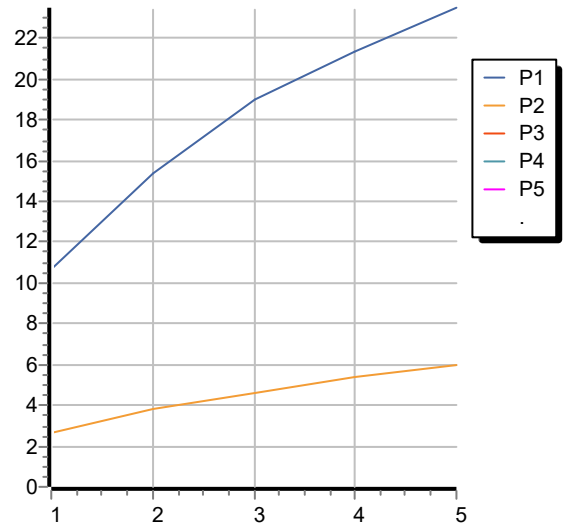

## SABLIER

ZSL730.X

Disegno Complessivo / Overall Drawing

Note / Notes

## SABLIER

ZSL730.X

Portate / Flowrates (lt/min)

PRESSIONE PRESSURE	1 BAR	2 BAR	3 BAR	4 BAR	5 BAR
P1 DOCCETTA HANDSHOWER	2,6	3,8	4,6	5,4	6
P2 BOCCA VASCA WALL SPOUT	10,7	15,4	19	21,3	23,5
P3					
P4					
P5					

## SABLIER

ZSL730.X

Pesi e Misure / Weights and Sizes

Peso ( Kg ) Weight ( lb )	8,20 ( Kg )	18,08 ( lb )
Volume test ( dc3 ) - ( in3 )	62,68 ( dc3 )	3824,97 ( in3 )
h ( mm ) - ( in )	110,00 ( mm )	4,33 ( in )
L1 ( mm ) - ( in )	445,00 ( mm )	17,52 ( in )
L2 ( mm ) - ( in )	1280,00 ( mm )	50,39 ( in )