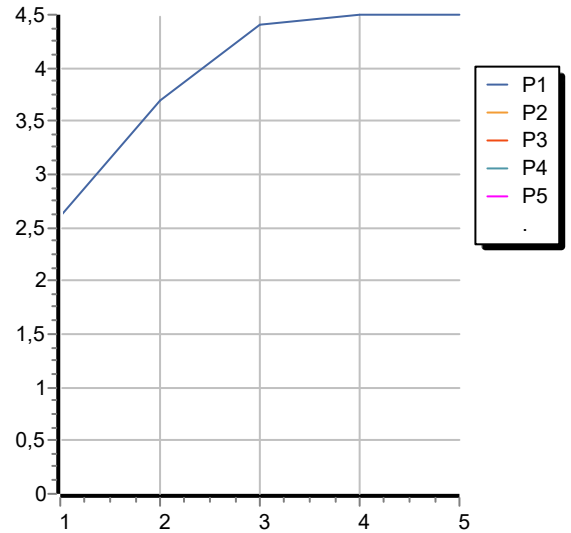

SABLIER

ZSL5781.X

Disegno Complessivo / Overall Drawing

Note / Notes

SABLIER

ZSL5781.X Portate / Flowrates (lt/min)

PRESSIONE PRESSURE	1 BAR	2 BAR	3 BAR	4 BAR	5 BAR
P1 LAVABO BASIN	2,6	3,7	4,4	4,5	4,5
P2					
P3					
P4					
P5					

SABLIER

ZSL5781.X Pesì e Misure / Weights and Sizes

Peso (Kg) Weight (lb)	2,60 (Kg)	5,73 (lb)
Volume test (dc3) - (in3)	11,01 (dc3)	671,87 (in3)
h (mm) - (in)	90,00 (mm)	3,54 (in)
L1 (mm) - (in)	335,00 (mm)	13,19 (in)
L2 (mm) - (in)	365,00 (mm)	14,37 (in)