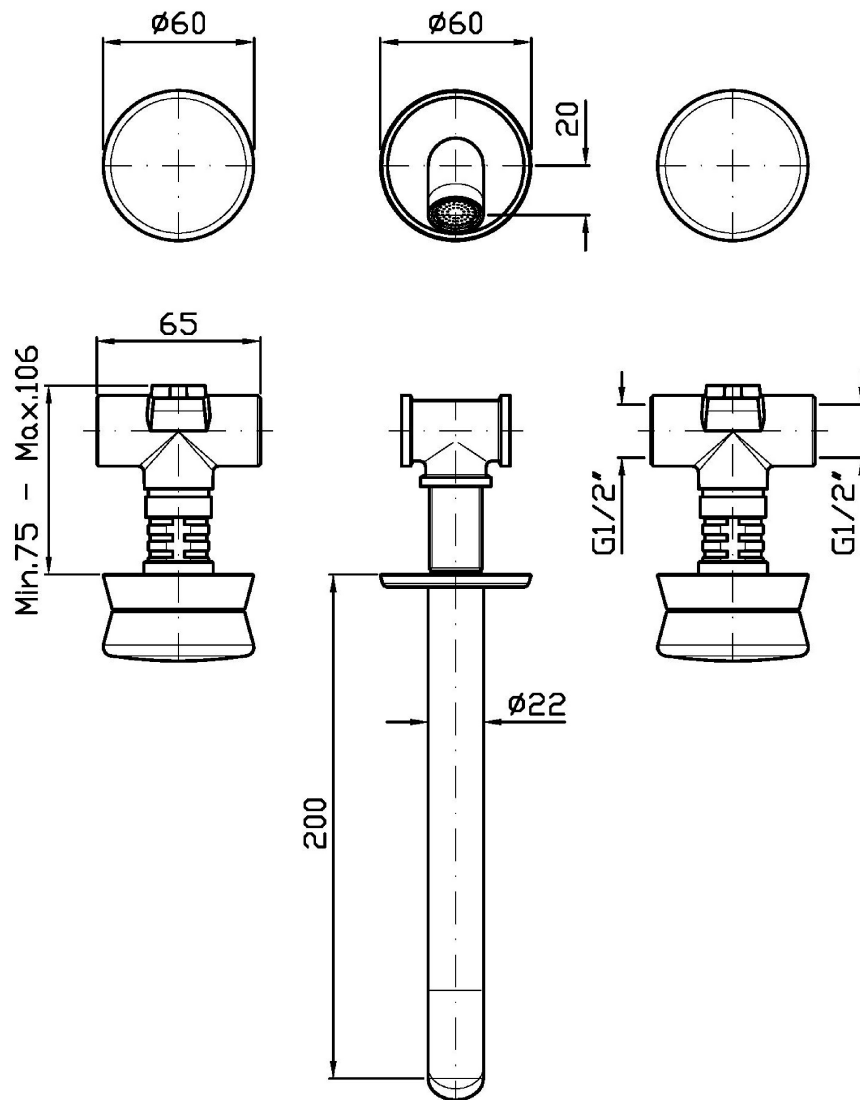

SABLIER

ZSL5781.X

Batteria lavabo incasso a 3 fori. / 3 hole built-in basin mixer.

Batteria lavabo incasso a 3 fori in acciaio inox AISI 316L, con aeratore. Lunghezza bocca 195 mm.
Water Saving - portata d'acqua uguale o inferiore a 6 l/min.

3 hole built-in basin mixer in AISI 316L stainless steel, with aerator. Spout L. 195 mm.
Water Saving - water flow rate of 6 l/min or less.

R99500

Parte incasso corpo unico. / Assembled built-in part.

R99504

SABLIER

ZSL5781.X

Disegno Complessivo / Overall Drawing

Note / Notes

SABLIER

ZSL5781.X Portate / Flowrates (lt/min)

PRESSIONE PRESSURE	1 BAR	2 BAR	3 BAR	4 BAR	5 BAR
P1 LAVABO BASIN	2,6	3,7	4,4	4,5	4,5
P2					
P3					
P4					
P5					

SABLIER

ZSL5781.X Pesì e Misure / Weights and Sizes

Peso (Kg) Weight (lb)	2,60 (Kg)	5,73 (lb)
Volume test (dc3) - (in3)	11,01 (dc3)	671,87 (in3)
h (mm) - (in)	90,00 (mm)	3,54 (in)
L1 (mm) - (in)	335,00 (mm)	13,19 (in)
L2 (mm) - (in)	365,00 (mm)	14,37 (in)