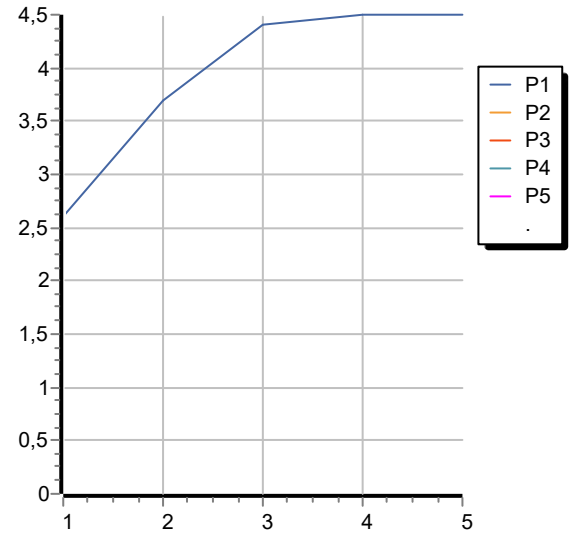

## SABLIER

ZSL5780.X

Disegno Complessivo / Overall Drawing

Note / Notes

## SABLIER

ZSL5780.X Portate / Flowrates (lt/min)

PRESSIONE PRESSURE	1 BAR	2 BAR	3 BAR	4 BAR	5 BAR
P1 LAVABO BASIN	2,6	3,7	4,4	4,5	4,5
P2					
P3					
P4					
P5					

## SABLIER

ZSL5780.X Pesì e Misure / Weights and Sizes

Peso ( Kg ) Weight ( lb )	2,70 ( Kg )	5,95 ( lb )
Volume test ( dc3 ) - ( in3 )	11,01 ( dc3 )	671,87 ( in3 )
h ( mm ) - ( in )	90,00 ( mm )	3,54 ( in )
L1 ( mm ) - ( in )	335,00 ( mm )	13,19 ( in )
L2 ( mm ) - ( in )	365,00 ( mm )	14,37 ( in )