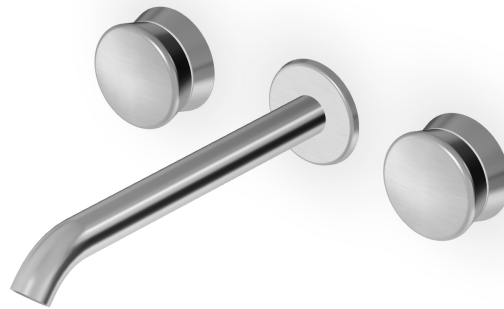

## SABLIER

ZSL5780.X

Batteria lavabo incasso a 3 fori. / 3 hole built-in basin mixer.

Batteria lavabo incasso a 3 fori in acciaio inox AISI 316L, con aeratore. Lunghezza bocca 225 mm.  
Water Saving - portata d'acqua uguale o inferiore a 6 l/min.

3 hole built-in basin mixer in AISI 316L stainless steel, with aerator. Spout L. 225 mm.  
Water Saving - water flow rate of 6 l/min or less.

R99500

Parte incasso corpo unico. / Assembled built-in part.

R99504

Parte incasso con elementi liberi, distanza variabile / Built-in part, not assembled, variable distance.