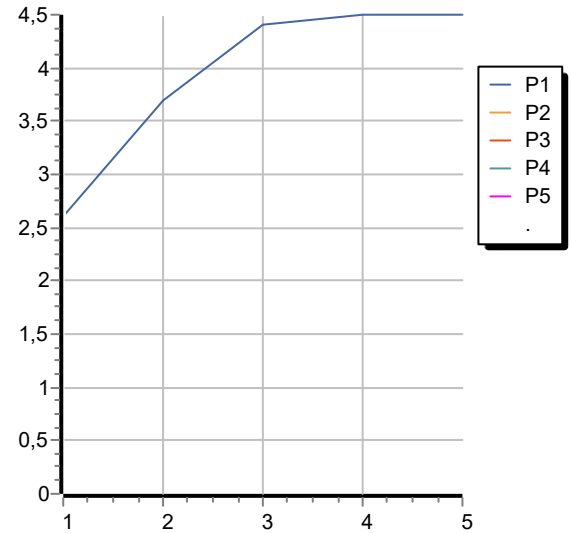

## SABLIER

ZSL5737.X

Disegno Complessivo / Overall Drawing

Note / Notes

## SABLIER

ZSL5737.X

Portate / Flowrates (lt/min)

PRESSIONE PRESSURE	1 BAR	2 BAR	3 BAR	4 BAR	5 BAR
P1 BIDET BIDET	2,6	3,7	4,4	4,5	4,5
P2					
P3					
P4					
P5					

## SABLIER

ZSL5737.X

Pesi e Misure / Weights and Sizes

Peso ( Kg ) Weight ( lb )	2,60 ( Kg )	5,73 ( lb )
Volume test ( dc3 ) - ( in3 )	1,21 ( dc3 )	73,84 ( in3 )
h ( mm ) - ( in )	73,00 ( mm )	2,87 ( in )
L1 ( mm ) - ( in )	127,00 ( mm )	5,00 ( in )
L2 ( mm ) - ( in )	130,00 ( mm )	5,12 ( in )