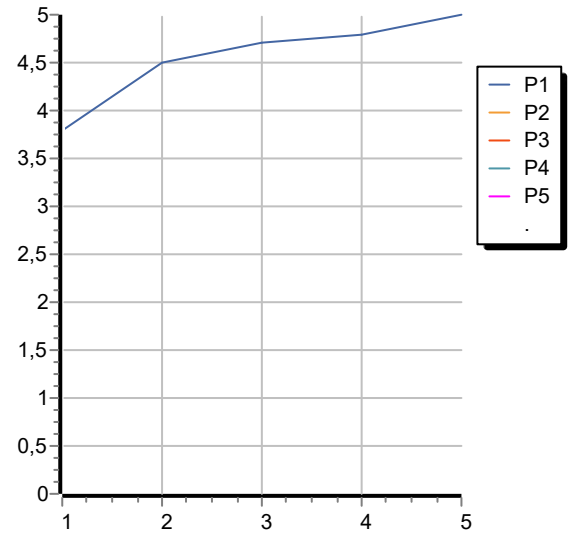

SABLIER

ZSL559.X

Disegno Complessivo / Overall Drawing

Note / Notes

SABLIER

ZSL559.X

Portate / Flowrates (lt/min)

PRESSIONE PRESSURE	1 BAR	2 BAR	3 BAR	4 BAR	5 BAR
P1 BIDET BIDET	3,8	4,5	4,7	4,8	5
P2					
P3					
P4					
P5					

SABLIER

ZSL559.X

Pesi e Misure / Weights and Sizes

Peso (Kg) Weight (lb)	1,40 (Kg)	3,09 (lb)
Volume test (dc3) - (in3)	7,50 (dc3)	457,68 (in3)
h (mm) - (in)	90,00 (mm)	3,54 (in)
L1 (mm) - (in)	250,00 (mm)	9,84 (in)
L2 (mm) - (in)	333,00 (mm)	13,11 (in)