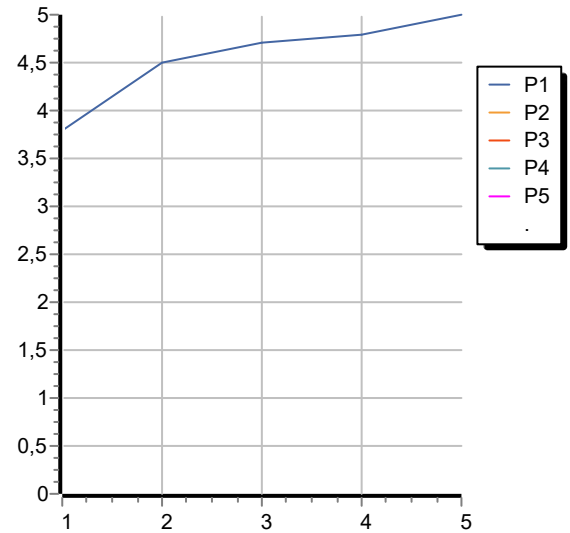

SABLIER

ZSL556.X

Disegno Complessivo / Overall Drawing

Note / Notes

SABLIER

ZSL556.X Portate / Flowrates (lt/min)

PRESSIONE PRESSURE	1 BAR	2 BAR	3 BAR	4 BAR	5 BAR
P1 LAVABO BASIN	3,8	4,5	4,7	4,8	5
P2					
P3					
P4					
P5					

SABLIER

ZSL556.X Pesì e Misure / Weights and Sizes

Peso (Kg) Weight (lb)	1,40 (Kg)	3,09 (lb)
Volume test (dc3) - (in3)	7,50 (dc3)	457,68 (in3)
h (mm) - (in)	90,00 (mm)	3,54 (in)
L1 (mm) - (in)	250,00 (mm)	9,84 (in)
L2 (mm) - (in)	333,00 (mm)	13,11 (in)