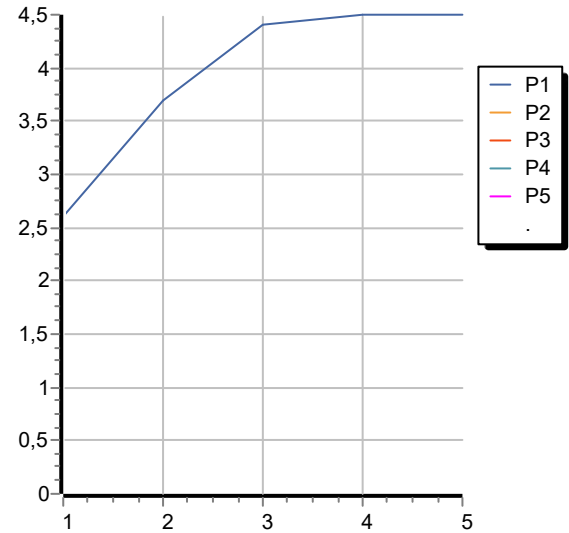

## SABLIER

ZSL5343.X Portate / Flowrates (lt/min)

PRESSIONE PRESSURE	1 BAR	2 BAR	3 BAR	4 BAR	5 BAR
P1 LAVABO BASIN	2,6	3,7	4,4	4,5	4,5
P2					
P3					
P4					
P5					

## SABLIER

ZSL5343.X Pesì e Misure / Weights and Sizes

Peso ( Kg ) Weight ( lb )	1,90 ( Kg )	4,19 ( lb )
Volume test ( dc3 ) - ( in3 )	11,01 ( dc3 )	671,87 ( in3 )
h ( mm ) - ( in )	90,00 ( mm )	3,54 ( in )
L1 ( mm ) - ( in )	335,00 ( mm )	13,19 ( in )
L2 ( mm ) - ( in )	365,00 ( mm )	14,37 ( in )