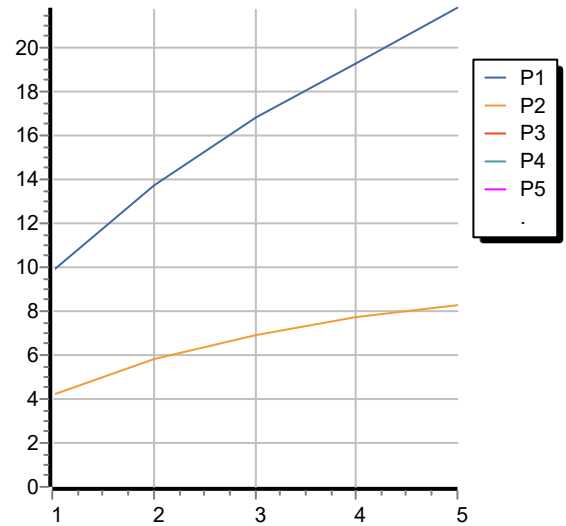

ZSL514.X

Disegno Complessivo / Overall Drawing

SABLIER

ZSL514.X

Esplosi / Exploded

SABLIER

ZSL514.X

Portate / Flowrates (lt/min)

PRESSIONE PRESSURE	1 BAR	2 BAR	3 BAR	4 BAR	5 BAR
P1 BOCCA VASCA WALL SPOUT	9,8	13,7	16,8	19,3	21,8
P2 DOCCETTA HANDSHOWER	4,2	5,8	6,9	7,7	8,3
P3					
P4					
P5					

SABLIER

ZSL514.X

Pesi e Misure / Weights and Sizes