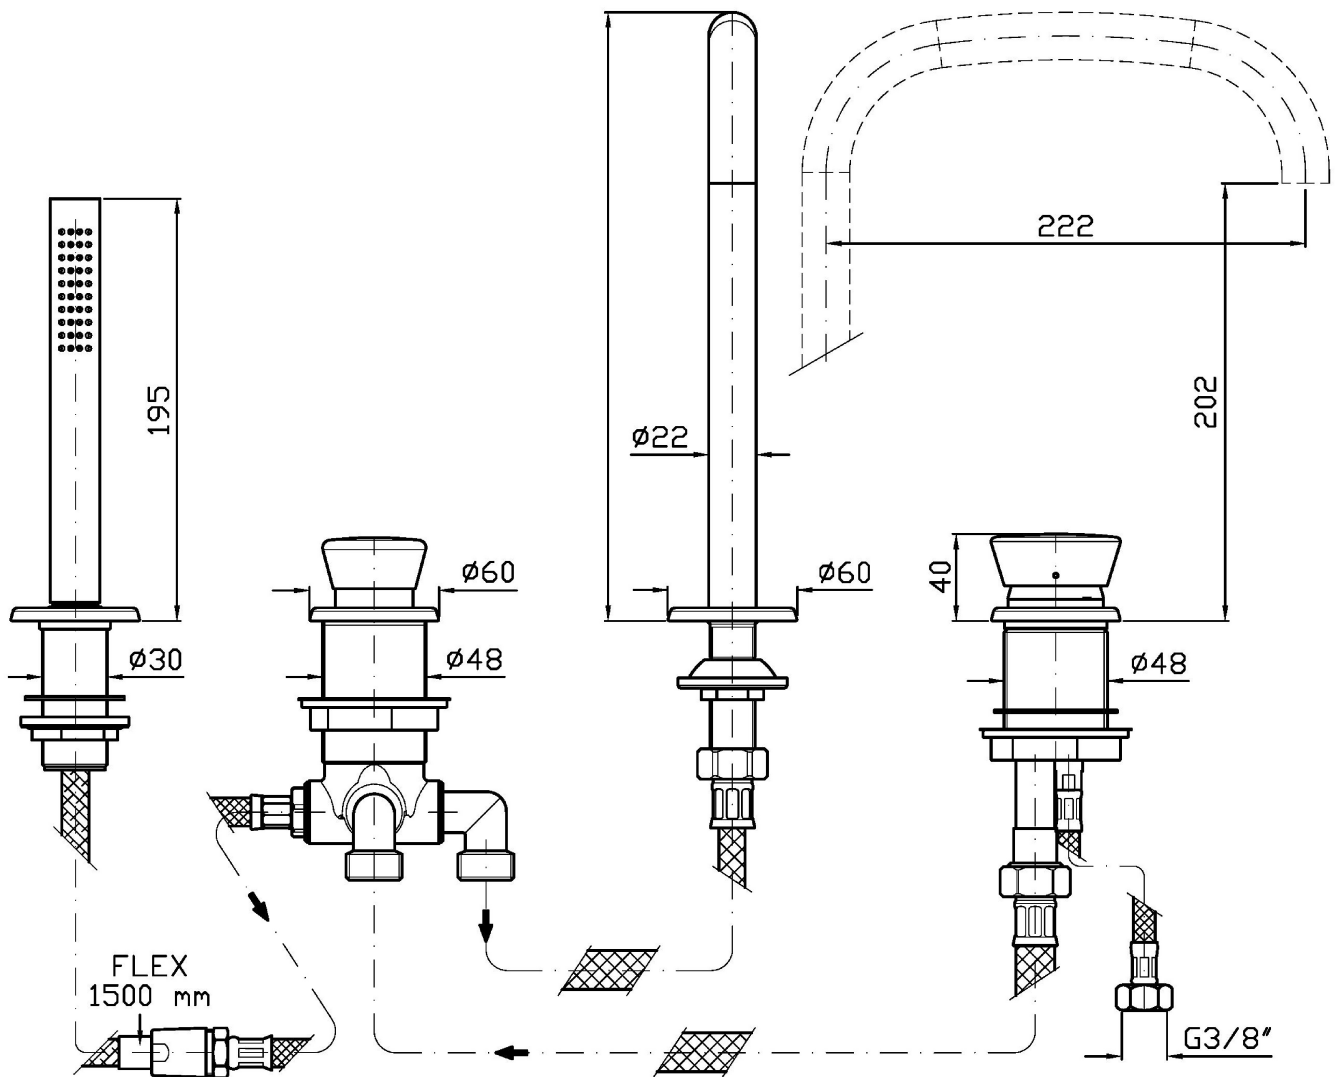

SABLIER

ZSL514.X

Disegno Complessivo / Overall Drawing