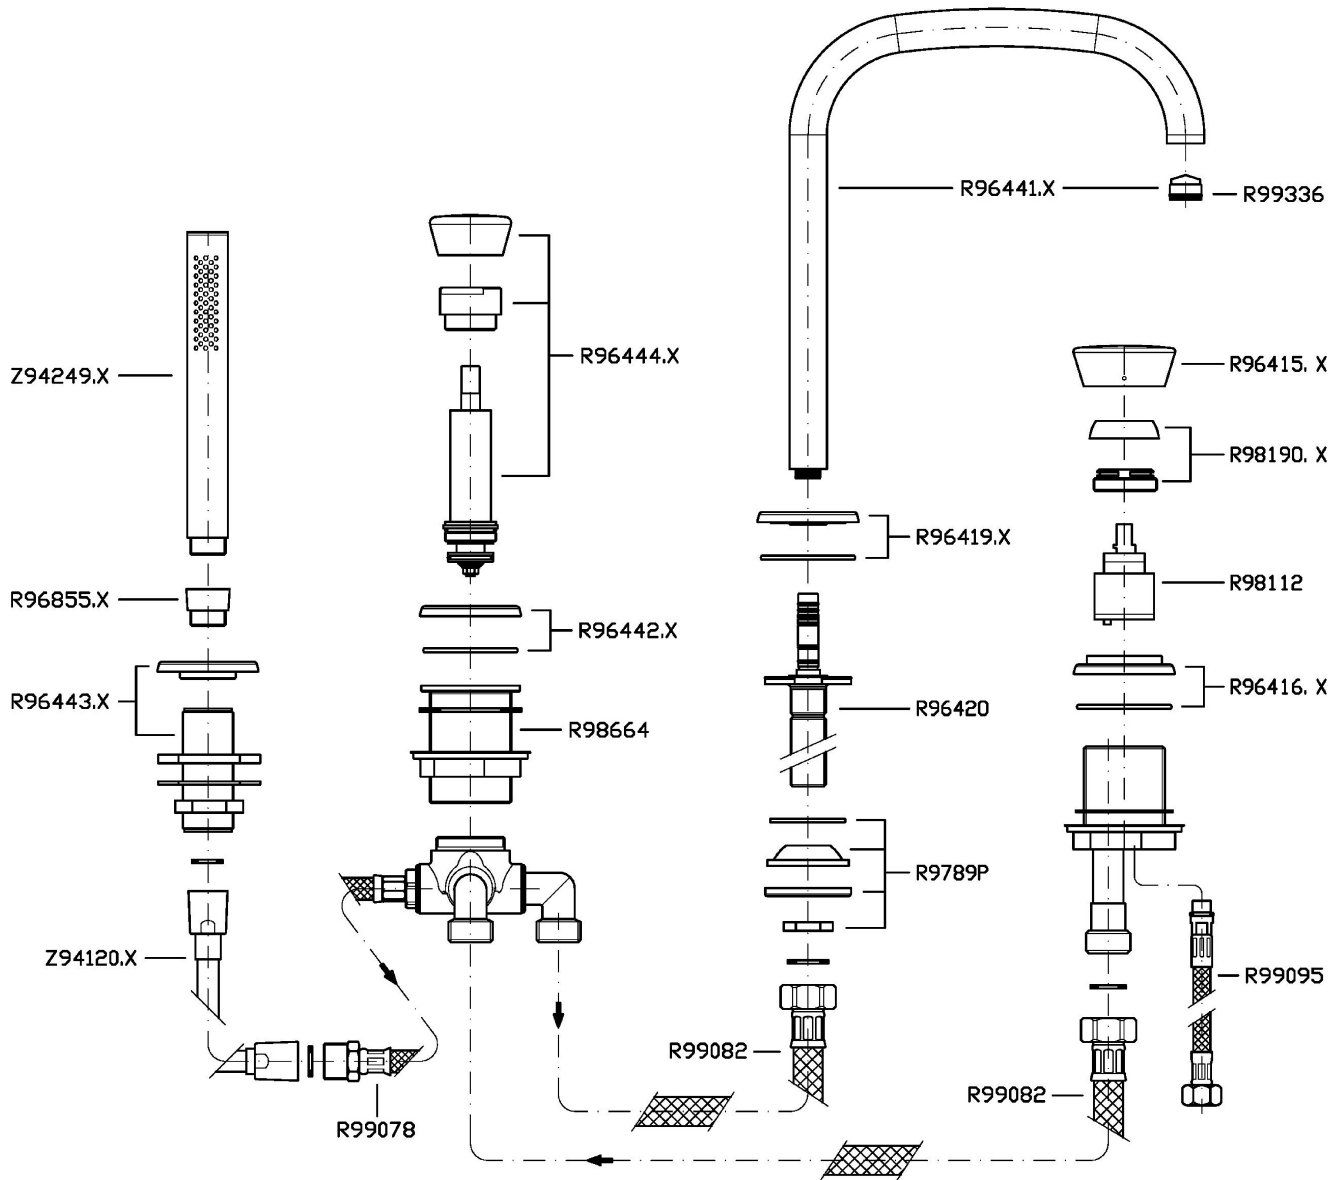

SABLIER

ZSL514.X

Miscelatore monocomando bordo-vasca 4 fori. / 4 hole bath tub single lever mixer.

Miscelatore monocomando bordo-vasca 4 fori in acciaio inox AISI 316L, con bocca fissa, doccia estraibile Z94249.X, flessibile da 1500 mm.

4 hole bath tub single lever mixer in AISI 316L stainless steel, fixed spout, pull-out handshower Z94249.X, 1500 mm flexible hose.

SABLIER

ZSL514.X

Finiture / Finishes

X

Acciaio inox spazzolato /
Brushed stainless steel

ZSL514.X

Disegno Complessivo / Overall Drawing

SABLIER

ZSL514.X

Esplosi / Exploded

SABLIER

ZSL514.X

Portate / Flowrates (lt/min)

PRESSIONE PRESSURE	1 BAR	2 BAR	3 BAR	4 BAR	5 BAR
P1 BOCCA VASCA WALL SPOUT	9,8	13,7	16,8	19,3	21,8
P2 DOCCETTA HANDSHOWER	4,2	5,8	6,9	7,7	8,3
P3					
P4					
P5					

SABLIER

ZSL514.X

Pesi e Misure / Weights and Sizes