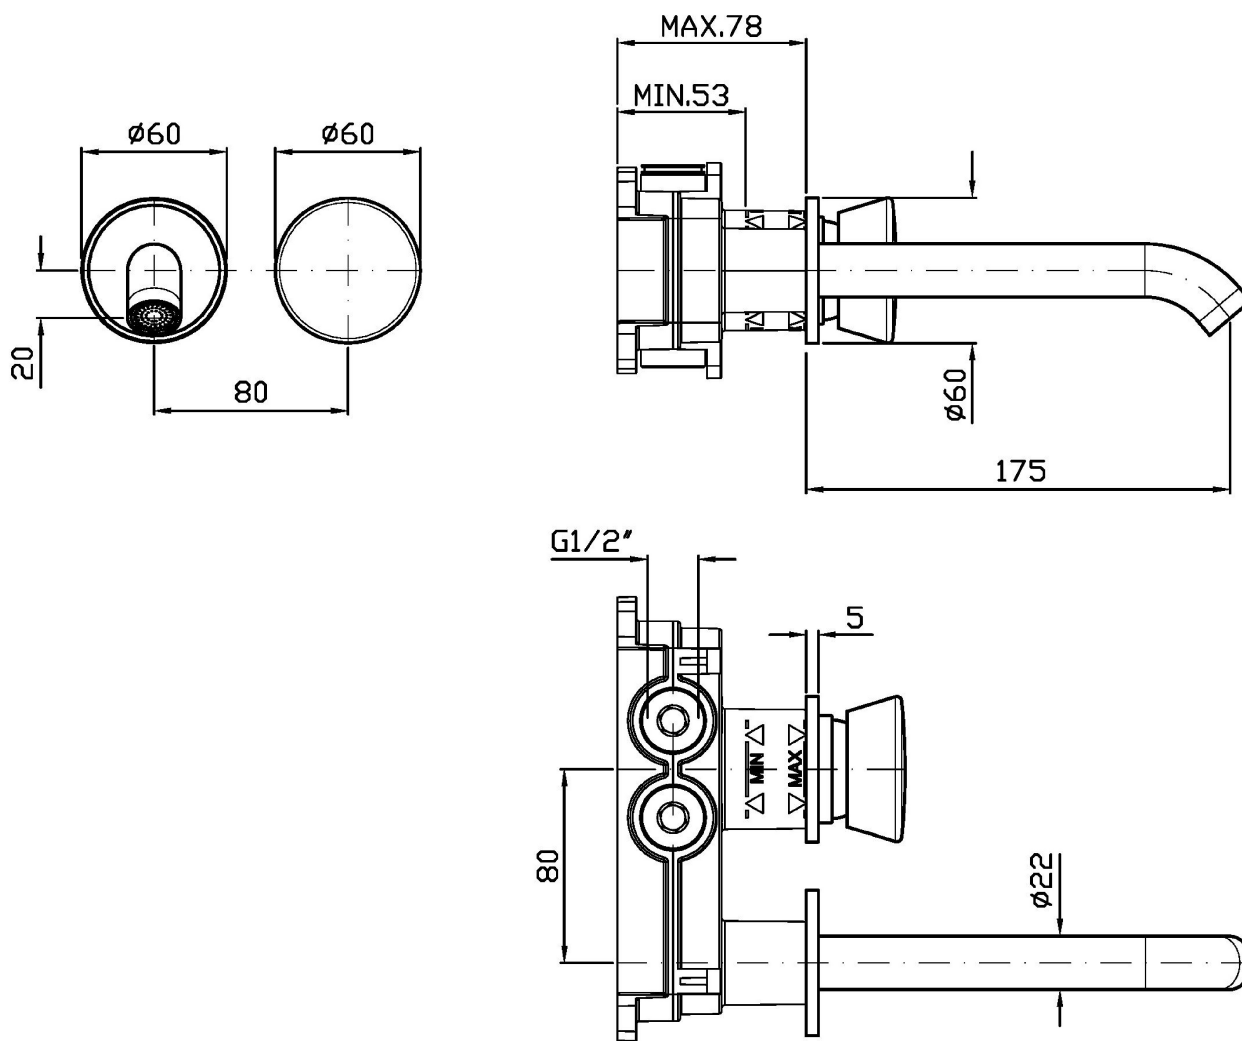

SABLIER

ZSL433.X

Miscelatore monocomando lavabo incasso a 2 fori. / 2 hole built-in single lever basin mixer.

Miscelatore monocomando lavabo incasso a 2 fori in acciaio inox AISI 316L, con aeratore. Lunghezza bocca 165 mm. Water Saving - portata d'acqua uguale o inferiore a 6 l/min.

2 hole built-in single lever basin mixer in AISI 316L stainless steel, with aerator. Spout projection 165 mm. Water Saving - water flow rate of 6 l/min or less.

R96720

Parte incasso / Built-in part

Finiture / Finishes

SABLIER

ZSL433.X

Disegno Complessivo / Overall Drawing

Note / Notes

SABLIER

ZSL433.X

Portate / Flowrates (lt/min)

PRESSIONE PRESSURE	1 BAR	2 BAR	3 BAR	4 BAR	5 BAR
P1 LAVABO BASIN	2,9	3,8	4,2	4,3	4,5
P2					
P3					
P4					
P5					

SABLIER

ZSL433.X

Pesi e Misure / Weights and Sizes

Peso (Kg) Weight (lb)	1,50 (Kg)	3,31 (lb)
Volume test (dc3) - (in3)	5,46 (dc3)	333,19 (in3)
h (mm) - (in)	130,00 (mm)	5,12 (in)
L1 (mm) - (in)	200,00 (mm)	7,87 (in)
L2 (mm) - (in)	210,00 (mm)	8,27 (in)