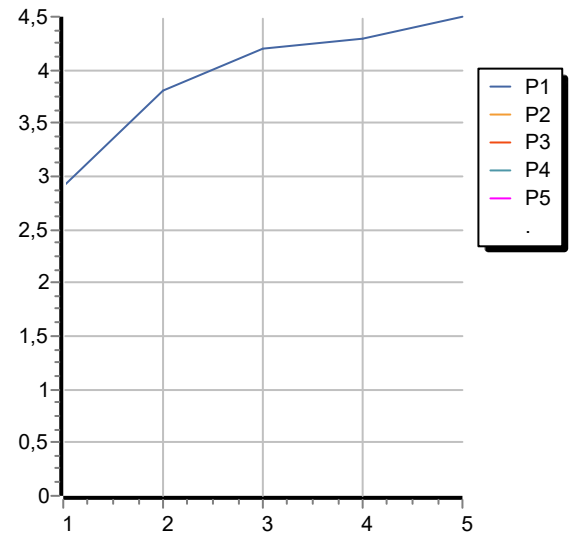

SABLIER

ZSL433.X

Disegno Complessivo / Overall Drawing

Note / Notes

SABLIER

ZSL433.X

Portate / Flowrates (lt/min)

PRESSIONE PRESSURE	1 BAR	2 BAR	3 BAR	4 BAR	5 BAR
P1 LAVABO BASIN	2,9	3,8	4,2	4,3	4,5
P2					
P3					
P4					
P5					

SABLIER

ZSL433.X

Pesi e Misure / Weights and Sizes

Peso (Kg) Weight (lb)	1,50 (Kg)	3,31 (lb)
Volume test (dc3) - (in3)	5,46 (dc3)	333,19 (in3)
h (mm) - (in)	130,00 (mm)	5,12 (in)
L1 (mm) - (in)	200,00 (mm)	7,87 (in)
L2 (mm) - (in)	210,00 (mm)	8,27 (in)