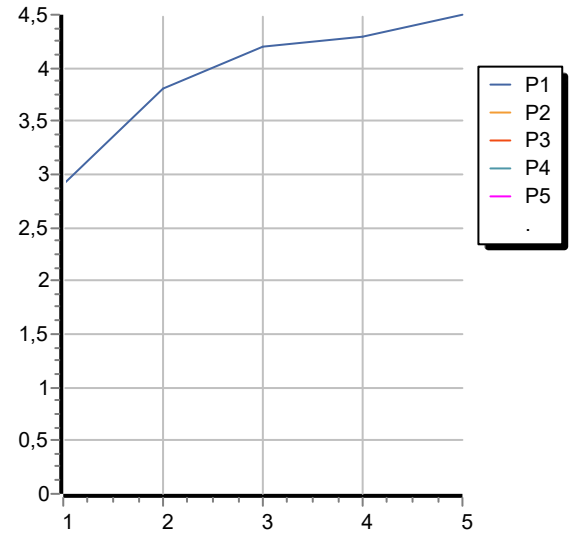

SABLIER

ZSL432.X

Disegno Complessivo / Overall Drawing

Note / Notes

SABLIER

ZSL432.X

Portate / Flowrates (lt/min)

PRESSIONE PRESSURE	1 BAR	2 BAR	3 BAR	4 BAR	5 BAR
P1 LAVABO BASIN	2,9	3,8	4,2	4,3	4,5
P2					
P3					
P4					
P5					

SABLIER

ZSL432.X

Pesi e Misure / Weights and Sizes

Peso (Kg) Weight (lb)	1,55 (Kg)	3,42 (lb)
Volume test (dc3) - (in3)	5,46 (dc3)	333,19 (in3)
h (mm) - (in)	130,00 (mm)	5,12 (in)
L1 (mm) - (in)	200,00 (mm)	7,87 (in)
L2 (mm) - (in)	210,00 (mm)	8,27 (in)