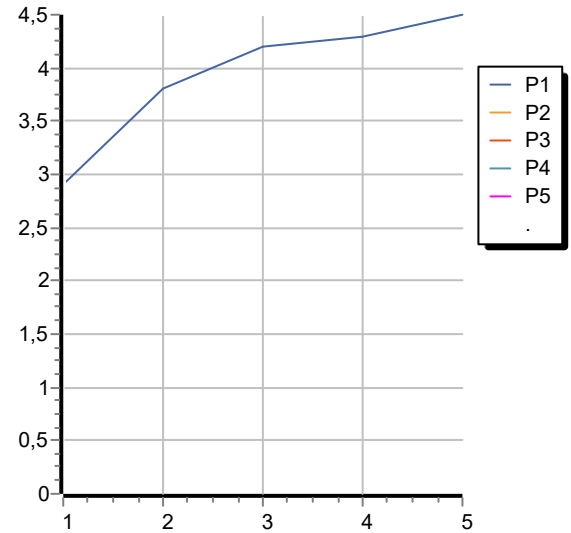

## SABLIER

ZSL431.X

Portate / Flowrates (lt/min)

PRESSIONE PRESSURE	1 BAR	2 BAR	3 BAR	4 BAR	5 BAR
P1 LAVABO BASIN	2,9	3,8	4,2	4,3	4,5
P2					
P3					
P4					
P5					