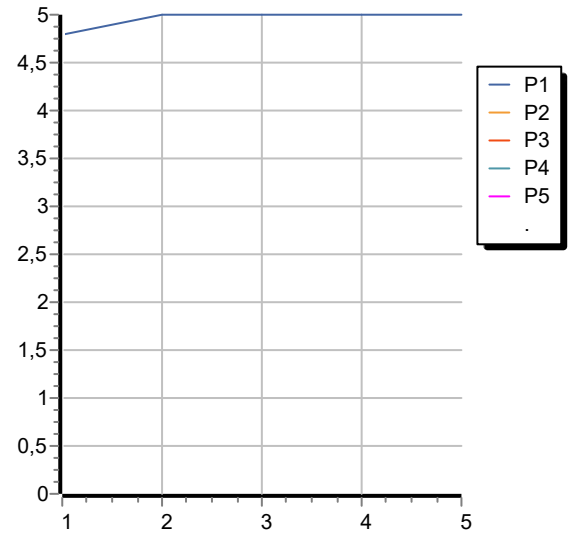

SABLIER

ZSL419.X

Disegno Complessivo / Overall Drawing

Note / Notes

SABLIER

ZSL419.X Portate / Flowrates (lt/min)

PRESSIONE PRESSURE	1 BAR	2 BAR	3 BAR	4 BAR	5 BAR
P1 LAVABO BASIN	4,8	5	5	5	5
P2					
P3					
P4					
P5					

SABLIER

ZSL419.X Pesì e Misure / Weights and Sizes

Peso (Kg) Weight (lb)	2,50 (Kg)	5,51 (lb)
Volume test (dc3) - (in3)	11,01 (dc3)	671,87 (in3)
h (mm) - (in)	90,00 (mm)	3,54 (in)
L1 (mm) - (in)	335,00 (mm)	13,19 (in)
L2 (mm) - (in)	365,00 (mm)	14,37 (in)