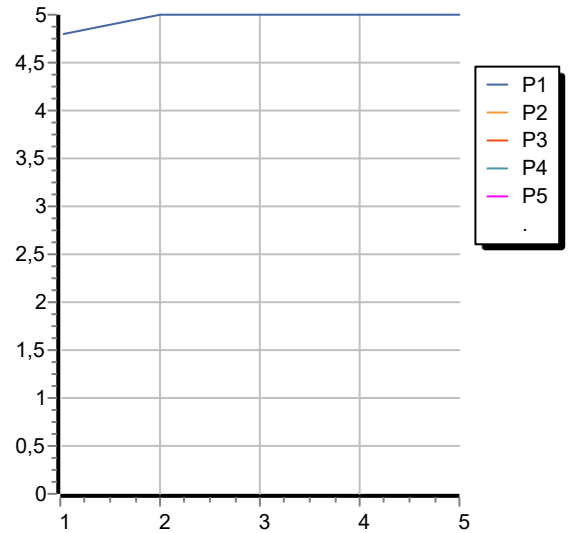

SABLIER

ZSL418.X

Disegno Complessivo / Overall Drawing

Note / Notes

SABLIER

ZSL418.X

Portate / Flowrates (lt/min)

PRESSIONE PRESSURE	1 BAR	2 BAR	3 BAR	4 BAR	5 BAR
P1 LAVABO BASIN	4,8	5	5	5	5
P2					
P3					
P4					
P5					

SABLIER

ZSL418.X

Pesi e Misure / Weights and Sizes

Peso (Kg) Weight (lb)	2,50 (Kg)	5,51 (lb)
Volume test (dc3) - (in3)	11,01 (dc3)	671,87 (in3)
h (mm) - (in)	90,00 (mm)	3,54 (in)
L1 (mm) - (in)	335,00 (mm)	13,19 (in)
L2 (mm) - (in)	365,00 (mm)	14,37 (in)