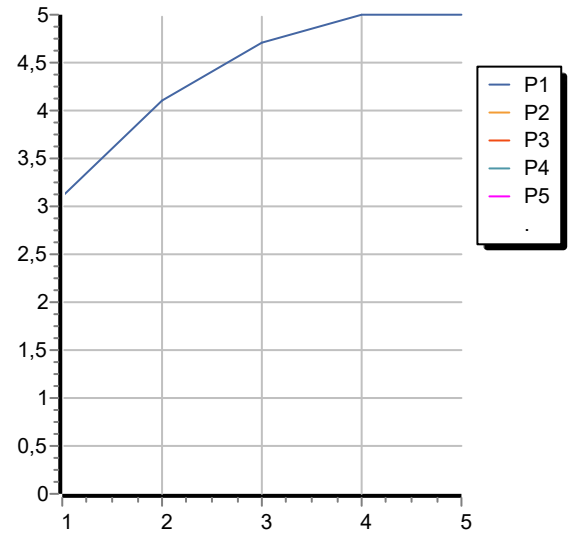

SABLIER

ZSL417.X

Disegno Complessivo / Overall Drawing

Note / Notes

SABLIER

ZSL417.X

Portate / Flowrates (lt/min)

PRESSIONE PRESSURE	1 BAR	2 BAR	3 BAR	4 BAR	5 BAR
P1 DOCCETTA HANDSHOWER	3,1	4,1	4,7	5	5
P2					
P3					
P4					
P5					

SABLIER

ZSL417.X

Pesi e Misure / Weights and Sizes

Peso (Kg) Weight (lb)	1,20 (Kg)	2,65 (lb)
Volume test (dc3) - (in3)	4,05 (dc3)	247,15 (in3)
h (mm) - (in)	70,00 (mm)	2,76 (in)
L1 (mm) - (in)	150,00 (mm)	5,91 (in)
L2 (mm) - (in)	385,00 (mm)	15,16 (in)